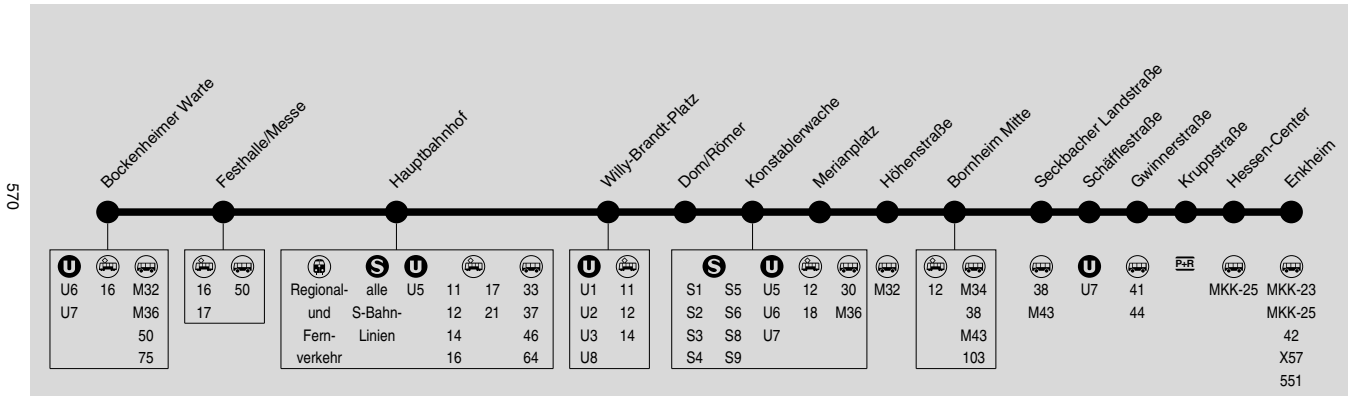

Am 24. und 31.12. Verkehr wie Samstag

Sommerferien: 19.07.-27.08.2021. Linie verkehrt am 14.05. und 04.06.2021 wie in den Sommerferien.

Das Fahrtenangebot in den Wochentagsnächten finden Sie in der Nachtbuslinie N4, direkt nach dem Fahrplan der Linie U4.

Montag-Freitag (nicht Sommerferien)

Bockenheimer Warte	4.07	4.22	4.37	4.52	5.07	5.22	5.37	5.52	6.07	6.14	6.22	6.29	6.37	6.44	6.52	6.59	7.07	7.12	7.17	7.22
Festhalle/Messe	4.08	4.23	4.38	4.53	5.08	5.23	5.38	5.53	6.08	6.15	6.23	6.30	6.38	6.45	6.53	7.00	7.08	7.13	7.18	7.23
Hauptbahnhof	4.10	4.25	4.40	4.55	5.10	5.25	5.40	5.55	6.10	6.17	6.25	6.32	6.40	6.47	6.55	7.02	7.10	7.15	7.20	7.25
Willy-Brandt-Platz	4.11	4.26	4.41	4.56	5.11	5.26	5.41	5.56	6.11	6.18	6.26	6.33	6.41	6.48	6.56	7.03	7.11	7.16	7.21	7.26
Dom/Römer	4.12	4.27	4.42	4.57	5.12	5.27	5.42	5.57	6.12	6.19	6.27	6.34	6.42	6.49	6.57	7.04	7.12	7.17	7.22	7.27
Konstablerwache an	4.14	4.29	4.44	4.59	5.14	5.29	5.44	5.59	6.14	6.21	6.29	6.36	6.44	6.51	6.59	7.06	7.14	7.19	7.24	7.29
Konstablerwache ab	4.14	4.29	4.44	4.59	5.14	5.29	5.44	5.59	6.14	6.21	6.29	6.36	6.44	6.51	6.59	7.06	7.14	7.19	7.24	7.29
Merianplatz	4.16	4.31	4.46	5.01	5.16	5.31	5.46	6.01	6.16	6.23	6.31	6.38	6.46	6.53	7.01	7.08	7.16	7.21	7.26	7.31
Höhenstraße	4.17	4.32	4.47	5.02	5.17	5.32	5.47	6.02	6.17	6.24	6.32	6.39	6.47	6.54	7.02	7.09	7.17	7.22	7.27	7.32
Bornheim Mitte	4.18	4.33	4.48	5.03	5.18	5.33	5.48	6.03	6.18	6.25	6.33	6.40	6.48	6.55	7.03	7.10	7.18	7.23	7.28	7.33
Seckbacher Landstraße	4.19	4.34	4.49	5.04	5.19	5.34	5.49	6.04	6.19	6.26	6.34	6.41	6.49	6.56	7.04	7.11	7.19	7.24	7.29	7.34
Schäfflestraße	4.25	4.40		5.10	5.40	5.55	6.10	6.25			6.40		6.55		7.10		7.25			7.40
Gwinnerstraße	4.27	4.42		5.12	5.42	5.57	6.12	6.27			6.42		6.57		7.12		7.27			7.42
Kruppstraße	4.28	4.43		5.13	5.43	5.58	6.13	6.28			6.43		6.58		7.13		7.28			7.43
Hessen-Center	4.29	4.44		5.14	5.44	5.59	6.14	6.29			6.44		6.59		7.14		7.29			7.44
Enkheim	4.31	4.46		5.16	5.46	6.01	6.16	6.31			6.46		7.01		7.16		7.31			7.46