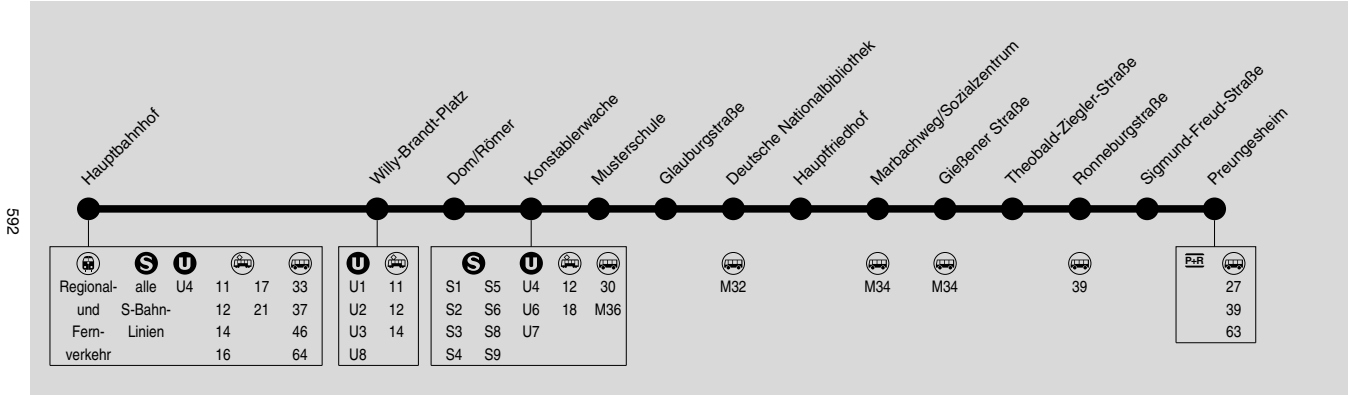

Am 24. und 31.12. Verkehr wie Samstag

Sommerferien: 19.07.-27.08.2021. Linie verkehrt am 14.05. und 04.06.2021 wie in den Sommerferien.

Das Fahrtenangebot in den Wochentagsnächten finden Sie in der Nachtbuslinie N5, direkt nach dem Fahrplan der Linie U5.

### Montag-Freitag (nicht Sommerferien)

Hauptbahnhof	3.58	4.28	4.58	5.13	5.28	5.43	5.58	6.06	6.14	6.19	6.21	6.29	6.36	6.44	6.51	6.58	7.04	7.08	7.13	
Willy-Brandt-Platz	3.59	4.29	4.59	5.14	5.29	5.44	5.59	6.07	6.15	6.20	6.22	6.30	6.37	6.45	6.52	6.59	7.05	7.09	7.14	
Dom/Römer	4.00	4.30	5.00	5.15	5.30	5.45	6.00	6.08	6.16	6.21	6.23	6.31	6.38	6.46	6.53	7.00	7.06	7.10	7.15	
Konstablerwache	4.02	4.32	4.47	5.02	5.17	5.32	5.47	6.02	6.10	6.18	6.23	6.25	6.33	6.40	6.48	6.55	7.02	7.08	7.12	7.17
Musterschule	4.04	4.34	4.49	5.04	5.19	5.34	5.49	6.04	6.12	6.20	6.25	6.27	6.35	6.42	6.50	6.57	7.04	7.10	7.14	7.19
Glauburgstraße	4.06	4.36	4.51	5.06	5.21	5.36	5.51	6.06	6.14	6.22	6.27	6.29	6.37	6.44	6.52	6.59	7.06	7.12	7.16	7.21
Dt. Nationalbibliothek	4.08	4.38	4.53	5.08	5.23	5.38	5.53	6.08	6.16	6.24	6.29	6.31	6.39	6.46	6.54	7.01	7.08	7.14	7.18	7.23
Hauptfriedhof	4.10	4.40	4.55	5.10	5.25	5.40	5.55	6.10	6.18	6.26	6.31	6.33	6.41	6.48	6.56	7.03	7.10	7.16	7.20	7.25
Marbachweg/Sozialzentrum	4.12	4.42	4.57	5.12	5.27	5.42	5.57	6.12	6.21	6.29	6.34	6.36	6.44	6.51	6.59	7.06	7.13	7.19	7.23	7.28