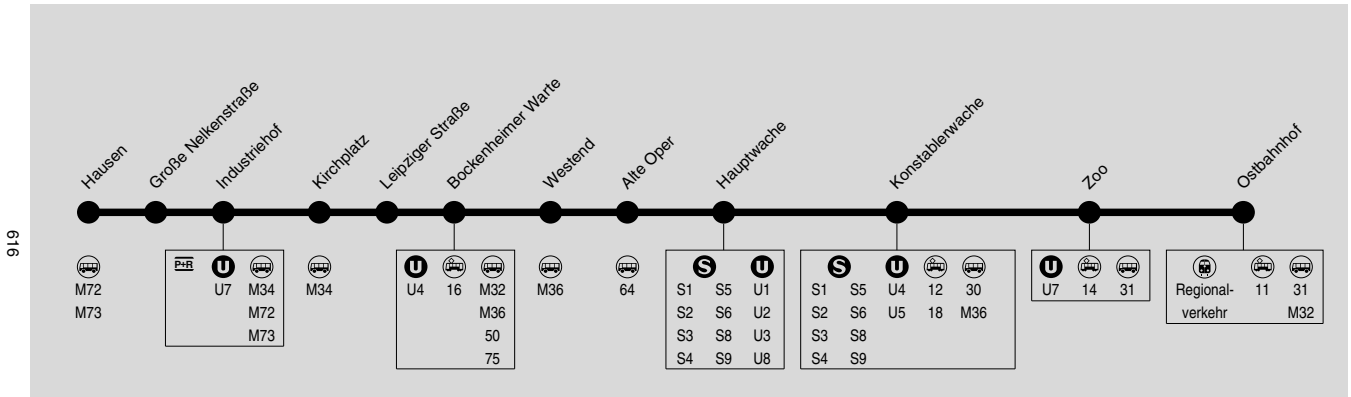

Am 24. und 31.12. Verkehr wie Samstag

Montag - Freitag

Hausen	4.02	4.32	5.02	5.17	5.32	5.47	6.02	6.17	6.32	6.42	6.50	6.57	7.05	7.12	7.20	7.27	7.35	7.42	alle	9.42
Große Nelkenstraße	4.04	4.34	5.04	5.19	5.34	5.49	6.04	6.19	6.34	6.44	6.52	6.59	7.07	7.14	7.22	7.29	7.37	7.44	8/7	9.44
Industriehof	4.06	4.36	5.06	5.21	5.36	5.51	6.06	6.21	6.36	6.46	6.54	7.01	7.09	7.16	7.24	7.31	7.39	7.46	Min	9.46
Kirchplatz	4.07	4.37	5.07	5.22	5.37	5.52	6.07	6.22	6.37	6.47	6.55	7.02	7.10	7.17	7.25	7.32	7.40	7.47		9.47
Leipziger Straße	4.08	4.38	5.08	5.23	5.38	5.53	6.08	6.23	6.38	6.48	6.56	7.03	7.11	7.18	7.26	7.33	7.41	7.48		9.48
Bockenheimer Warte	4.09	4.39	5.09	5.24	5.39	5.54	6.09	6.24	6.39	6.49	6.57	7.04	7.12	7.19	7.27	7.34	7.42	7.49		9.49
Westend	4.11	4.41	5.11	5.26	5.41	5.56	6.11	6.26	6.41	6.51	6.59	7.06	7.14	7.21	7.29	7.36	7.44	7.51		9.51
Alte Oper	4.12	4.42	5.12	5.27	5.42	5.57	6.12	6.27	6.42	6.52	7.00	7.07	7.15	7.22	7.30	7.37	7.45	7.52		9.52
Hauptwache	4.13	4.43	5.13	5.28	5.43	5.58	6.13	6.28	6.43	6.53	7.01	7.08	7.16	7.23	7.31	7.38	7.46	7.53		9.53
Konstablerwache	4.15	4.45	5.15	5.30	5.45	6.00	6.15	6.30	6.45	6.55	7.03	7.10	7.18	7.25	7.33	7.40	7.48	7.55		9.55
Zoo	4.16	4.46	5.16	5.31	5.46	6.01	6.16	6.31	6.46	6.56	7.04	7.11	7.19	7.26	7.34	7.41	7.49	7.56		9.56
Ostbahnhof	4.19	4.49	5.19	5.34	5.49	6.04	6.19	6.34	6.49	6.59	7.07	7.14	7.22	7.29	7.37	7.44	7.52	7.59		9.59