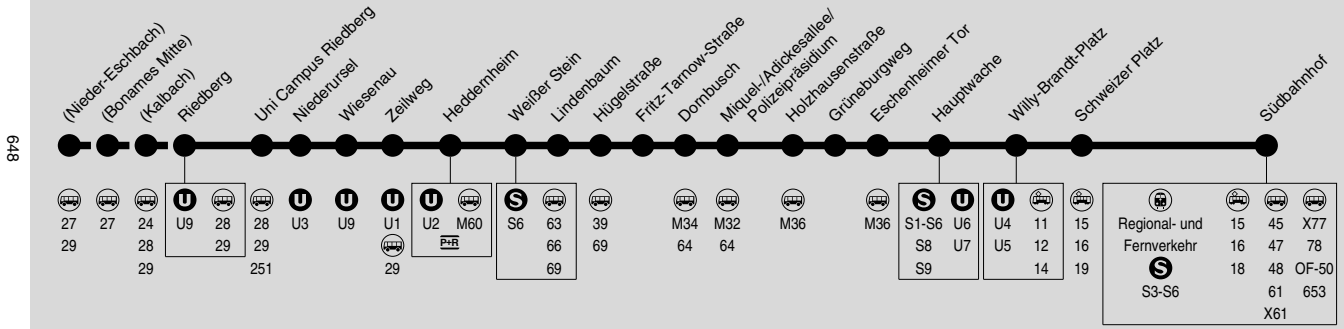

U8

(Nieder-Eschbach →) Riedberg → Niederursel → Heddernheim → Hauptwache → Südbahnhof

RMV-Servicetelefon: 069 / 24 24 80 24

Am 24.12. und 31.12. Verkehr wie Samstag.

Das Fahrtenangebot in den Wochentagsnächten finden Sie in der Nachtbuslinie N8, direkt nach dem Fahrplan der Linie U8.

Zwischen Nieder-Eschbach und Riedberg nur einzelne Fahrten. Details finden Sie in der Fahrplانتabelle.

Montag - Freitag

Nieder-Eschbach	3.36	4.24																		
Bonames Mitte	3.39	4.27																		
Kalbach	3.40	4.28																		
Riedberg	3.44	4.04	4.32	5.04	5.34	5.57	6.12	6.27	6.37	6.47	6.57	7.07	7.17	7.27	7.37	alle	8.57	9.09	9.14	9.24
Uni Campus Riedberg	3.45	4.05	4.33	5.05	5.35	5.58	6.13	6.28	6.38	6.48	6.58	7.08	7.18	7.28	7.38	10	8.58	9.10	9.15	9.25
Niederursel	3.48	4.08	4.36	5.08	5.38	6.01	6.16	6.31	6.41	6.51	7.01	7.11	7.21	7.31	7.41	Min	9.01	9.13	9.18	9.28
Wiesenu	3.49	4.09	4.37	5.09	5.39	6.02	6.17	6.32	6.42	6.52	7.02	7.12	7.22	7.32	7.42		9.02	9.14	9.19	9.29

Zeilweg	3.51	4.11	4.39	5.11	5.41	6.04	6.19	6.34	6.44	6.54	7.04	7.14	7.24	7.34	7.44		9.04	9.16	9.21	9.31
Heddernheim	3.53	4.13	4.41	5.13	5.43	6.06	6.21	6.36	6.46	6.56	7.06	7.16	7.26	7.36	7.46		9.06	9.18	9.23	9.33
Weißer Stein	3.55	4.15	4.43	5.15	5.45	6.08	6.23	6.38	6.48	6.58	7.08	7.18	7.28	7.38	7.48		9.08	9.20		9.35
Lindenbaum	3.56	4.16	4.44	5.16	5.46	6.09	6.24	6.39	6.49	6.59	7.09	7.19	7.29	7.39	7.49		9.09	9.21		9.36
Hügelstraße	3.57	4.17	4.45	5.17	5.47	6.10	6.25	6.40	6.50	7.00	7.10	7.20	7.30	7.40	7.50		9.10	9.22		9.37
Fritz-Tarnow-Straße	3.58	4.18	4.46	5.18	5.48	6.11	6.26	6.41	6.51	7.01	7.11	7.21	7.31	7.41	7.51		9.11	9.23		9.38
Dornbusch	4.00	4.20	4.48	5.20	5.50	6.13	6.28	6.43	6.53	7.03	7.13	7.23	7.33	7.43	7.53		9.13	9.25		9.40
Miquel-/Adickesallee	4.01	4.21	4.49	5.21	5.51	6.14	6.29	6.44	6.54	7.04	7.14	7.24	7.34	7.44	7.54		9.14	9.26		9.42
Holzhausenstraße	4.02	4.22	4.50	5.22	5.52	6.15	6.30	6.45	6.55	7.05	7.15	7.25	7.35	7.45	7.55		9.15	9.27		9.43
Grüneburgweg	4.03	4.23	4.51	5.23	5.53	6.16	6.31	6.46	6.56	7.06	7.16	7.26	7.36	7.46	7.56		9.16	9.28		9.43
Eschenheimer Tor	4.04	4.24	4.52	5.24	5.54	6.17	6.32	6.47	6.57	7.07	7.17	7.27	7.37	7.47	7.57		9.17	9.29		9.44
Hauptwache	4.05	4.25	4.53	5.25	5.55	6.18	6.33	6.48	6.58	7.08	7.18	7.28	7.38	7.48	7.58		9.18	9.30		9.45
Willy-Brandt-Platz	4.06	4.26	4.54	5.26	5.56	6.19	6.34	6.49	7.00	7.10	7.20	7.30	7.40	7.50	8.00		9.19	9.31		9.46
Schweizer Platz	4.08	4.28	4.56	5.28	5.58	6.21	6.36	6.51	7.02	7.12	7.22	7.32	7.42	7.52	8.02		9.22	9.34		9.49
Südbahnhof	4.10	4.30	4.58	5.30	6.00	6.23	6.38	6.53	7.04	7.14	7.24	7.34	7.44	7.54	8.04		9.24	9.36		9.51

Montag - Freitag