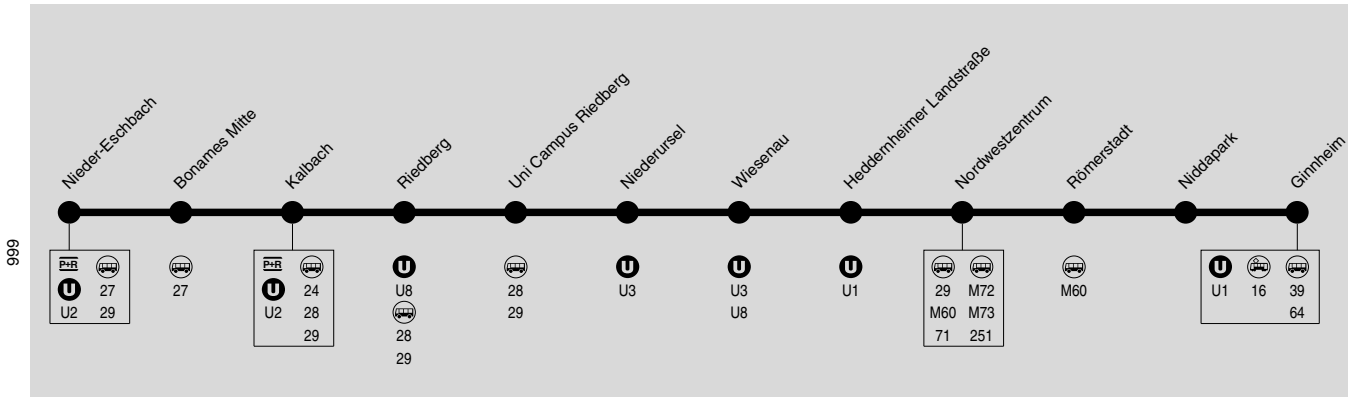

Am 24.12. und 31.12. Verkehr wie Samstag.

Montag - Freitag

Nieder-Eschbach	5.08	5.38	6.08	6.32	6.47	7.02	7.16	7.32	7.46	8.02	8.16	8.32	8.46	9.03	9.13	9.23	9.38	9.53	10.08
Bonames Mitte	5.11	5.41	6.11	6.35	6.50	7.05	7.19	7.35	7.49	8.05	8.19	8.35	8.49	9.06	9.16	9.26	9.41	9.56	10.11
Kalbach	5.12	5.42	6.12	6.36	6.51	7.06	7.20	7.36	7.50	8.06	8.20	8.36	8.50	9.07	9.17	9.27	9.42	9.57	10.12
Riedberg	5.16	5.46	6.16	6.40	6.55	7.10	7.24	7.40	7.54	8.10	8.24	8.40	8.54	9.11	9.21	9.31	9.46	10.01	10.16
Uni Campus Riedberg	5.17	5.47	6.17	6.41	6.56	7.11	7.25	7.41	7.55	8.11	8.25	8.41	8.55	9.12	9.22	9.32	9.47	10.02	10.17
Niederursel	5.20	5.50	6.20	6.44	6.59	7.14	7.28	7.44	7.58	8.14	8.28	8.44	8.58	9.15	9.25	9.35	9.50	10.05	10.20

Wiesenu	5.21	5.51	6.21	6.45	7.00	7.15	7.29	7.45	7.59	8.15	8.29	8.45	8.59	9.16	9.26	9.36	9.51	10.06	10.21
Heddernheimer Landstraße	5.23	5.53	6.23	6.47	7.02	7.17	7.31	7.47	8.01	8.17	8.31	8.47	9.01	9.18	9.28	9.38	9.53	10.08	10.23
Nordwestzentrum	5.24	5.54	6.24	6.48	7.03	7.18	7.32	7.48	8.02	8.18	8.32	8.48	9.02	9.19	9.29	9.39	9.54	10.09	10.24
Römerstadt	5.25	5.55	6.25	6.49	7.04	7.19	7.33	7.49	8.03	8.19	8.33	8.49	9.03	9.20	9.30	9.40	9.55	10.10	10.25
Niddapark	5.27	5.57	6.27	6.51	7.06	7.21	7.35	7.51	8.05	8.21	8.35	8.51	9.05	9.22	9.32	9.42	9.57	10.12	10.27
Ginnheim	5.29	5.59	6.29	6.53	7.08	7.23	7.37	7.53	8.07	8.23	8.37	8.53	9.07	9.24	9.34	9.44	9.59	10.14	10.29