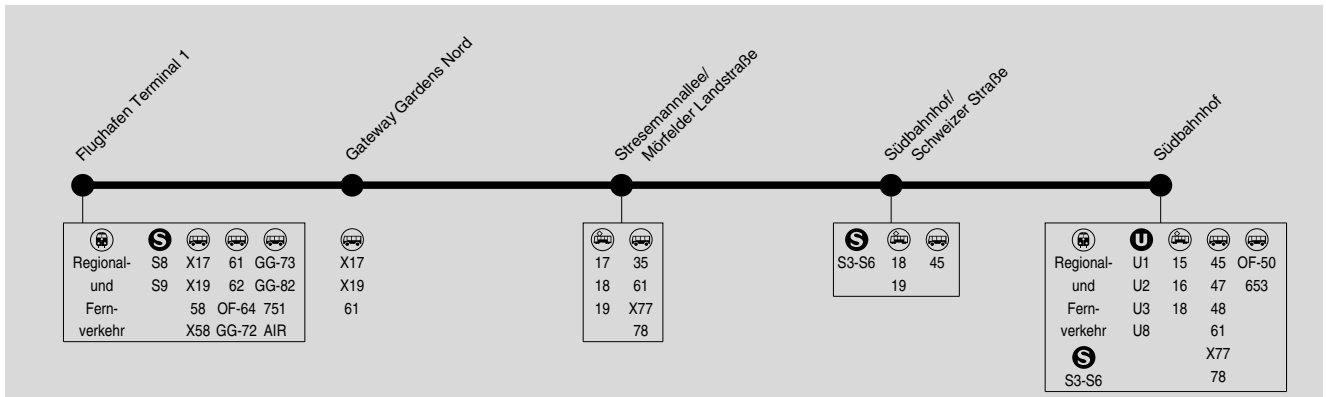

X61

Flughafen Terminal 1 → Gateway Gardens Nord → Südbahnhof

Am 24.12. und 31.12. Verkehr wie Samstag.

1328

Montag - Freitag

Flughafen Terminal 1	4.09	4.39	5.09	5.39	6.09	6.39	7.09	7.39	8.09	8.39	9.09	9.39	10.09	10.39	alle	12.39	13.09	13.39	14.09	14.39
Gateway Gardens Nord	4.14	4.44	5.14	5.44	6.14	6.44	7.14	7.44	8.14	8.44	9.14	9.44	10.14	10.44	30	12.44	13.14	13.44	14.14	14.44
Stresemannallee/Mörfeld. Ldstr	4.24	4.54	5.24	5.54	6.25	6.55	7.25	7.55	8.25	8.55	9.25	9.54	10.24	10.54	Min	12.54	13.24	13.54	14.25	14.55
Südbahnhof/Schweizer Straße	4.28	4.58	5.28	5.58	6.29	6.59	7.29	7.59	8.29	8.59	9.29	9.58	10.28	10.58		12.58	13.28	13.58	14.29	14.59
Südbahnhof	4.30	5.00	5.30	6.00	6.31	7.01	7.31	8.01	8.31	9.01	9.31	10.00	10.30	11.00		13.00	13.30	14.00	14.31	15.01

Montag - Freitag

Flughafen Terminal 1	15.09	alle	17.39	18.09	18.39	19.09	19.39	20.09	20.39	21.09	21.39	22.09	alle	23.39	0.09	0.39
Gateway Gardens Nord	15.14	30	17.44	18.14	18.44	19.14	19.44	20.14	20.44	21.14	21.44	22.14	30	23.44	0.14	0.44
Stresemannallee/Mörfeld. Ldstr	15.25	Min	17.55	18.25	18.55	19.24	19.54	20.24	20.54	21.23	21.53	22.23	Min	23.53	0.23	0.53
Südbahnhof/Schweizer Straße	15.29		17.59	18.29	18.59	19.28	19.58	20.28	20.58	21.27	21.57	22.27		23.57	0.27	0.57
Südbahnhof	15.31		18.01	18.31	19.01	19.30	20.00	20.30	21.00	21.28	21.58	22.28		23.58	0.28	0.58

Samstag

Flughafen Terminal 1	4.09	4.39	5.09	alle	6.39	7.09	7.39	8.09	8.39	9.09	alle	19.39	20.09	20.39	21.09	21.39	22.09	alle	23.39	0.09
Gateway Gardens Nord	4.14	4.44	5.14	30	6.44	7.14	7.44	8.14	8.44	9.14	30	19.44	20.14	20.44	21.14	21.44	22.14	30	23.44	0.14
Stresemannallee/Mörfeld. Ldstr	4.23	4.53	5.23	Min	6.53	7.23	7.53	8.24	8.54	9.24	Min	19.54	20.24	20.54	21.23	21.53	22.23	Min	23.53	0.23
Südbahnhof/Schweizer Straße	4.27	4.57	5.27		6.57	7.27	7.57	8.28	8.58	9.28		19.58	20.28	20.58	21.27	21.57	22.27		23.57	0.27
Südbahnhof	4.28	4.58	5.28		6.58	7.28	7.58	8.30	9.00	9.30		20.00	20.30	21.00	21.28	21.58	22.28		23.58	0.28