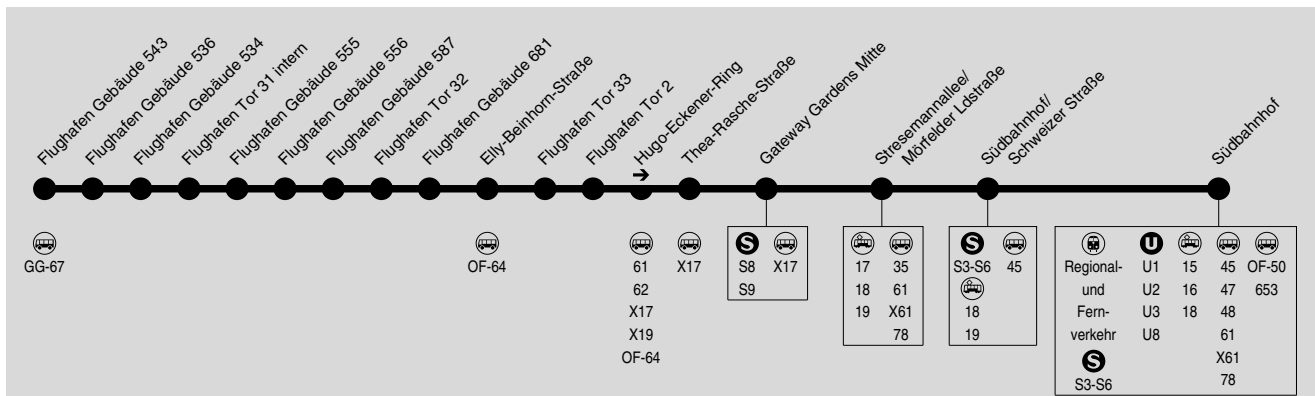

X77

CargoCity Süd (Gebäude 543) → Südbahnhof

IN·DER·CITY·BUS

RMV-Servicetelefon: 069 / 24 24 80 24

FAHRPLANÄNDERUNG

Montag - Freitag

Flughafen Geb. 543	4.14	alle	5.44	6.14	alle	9.14	9.44	alle	13.44	14.14	alle	18.44	19.14	alle	20.44	21.15	alle	0.45
Flughafen Geb. 536	4.14	30	5.44	6.14	30	9.14	9.44	30	13.44	14.14	30	18.44	19.14	30	20.44	21.15	30	0.45
Flughafen Geb. 534	4.15	Min	5.45	6.15	Min	9.15	9.45	Min	13.45	14.15	Min	18.45	19.15	Min	20.45	21.16	Min	0.46
Flughafen Tor 31 intern	4.16		5.46	6.16		9.16	9.46		13.46	14.16		18.46	19.16		20.46	21.17		0.47
Flughafen Geb. 555	4.19		5.49	6.19		9.19	9.49		13.49	14.19		18.49	19.19		20.49	21.20		0.50
Flughafen Geb. 556	4.20		5.50	6.20		9.20	9.50		13.50	14.20		18.50	19.20		20.50	21.21		0.51
Flughafen Geb. 587	4.22		5.52	6.22		9.22	9.52		13.52	14.22		18.52	19.22		20.52	21.23		0.53
Flughafen Tor 32	4.23		5.53	6.23		9.23	9.53		13.53	14.23		18.53	19.23		20.53	21.24		0.54
Flughafen Geb. 681	4.24		5.54	6.24		9.24	9.54		13.54	14.24		18.54	19.24		20.54	21.25		0.55
Elly-Beinhorn-Straße	4.25		5.55	6.25		9.25	9.55		13.55	14.25		18.55	19.25		20.55	21.26		0.56
Flughafen Tor 33	4.27		5.57	6.27		9.27	9.57		13.57	14.27		18.57	19.27		20.57	21.28		0.58
Flughafen Tor 2	4.32		6.02	6.32		9.32	10.02		14.02	14.32		19.02	19.32		21.02	21.33		1.03
Hugo-Eckener-Ring	4.33		6.03	6.33		9.33	10.03		14.03	14.33		19.03	19.33		21.03	21.34		1.04
Thea-Rasche-Straße	4.36		6.06	6.36		9.36	10.06		14.06	14.36		19.06	19.36		21.06	21.36		1.06
Gateway Gardens Mitte	4.37		6.07	6.37		9.37	10.07		14.07	14.37		19.07	19.37		21.07	21.37		1.07
Stresemannall./Mörf. Ldstr.	4.50		6.20	6.51		9.51	10.20		14.20	14.51		19.21	19.50		21.20	21.49		1.19
Südbahnhof/Schweizer Straße	4.54		6.24	6.55		9.55	10.24		14.24	14.55		19.25	19.54		21.24	21.53		1.23
S Südbahnhof	4.56		6.26	6.57		9.57	10.26		14.26	14.57		19.27	19.56		21.26	21.54		1.24