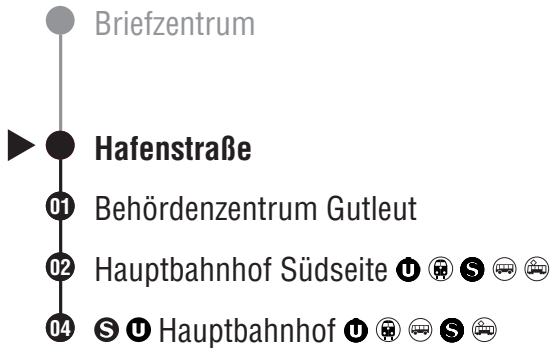

37 Richtung Hauptbahnhof

Gültig ab 12.12.2021

Am 24. und 31.12. Verkehr wie Samstag

Weihnachtsferien: 23.12.2021-07.01.2022, Osterferien: 11.04.-22.04., Sommerferien: 25.07.-02.09., Herbstferien: 24.10.-28.10.2022

Bewegliche Ferientage in Frankfurt: 07.02., 28.02., 27.05. und 17.06.2022

Montag-Freitag (Schule)		Montag-Freitag (Ferien)		Samstag	Sonn- und Feiertag
4	09 24 39 54	4	09 24 39 54	4 37	4 37
5	09 24 39 54	5	09 24 39 54	5 07 37	5 07 37
6	09 20 27 35 42 50 57	6	09 20 27 35 42 50 57	6 07 37	6 07 37
7	05 12 20 27 35 42 46 50 54 57	7	05 12 20 27 35 45 55	7 07 37	7 07 37
8	00 05 12 20 27 35 42 50 57	8	05 15 25 35 45 55	8 07 37	8 07 37
9	09 24 39 54	9	09 24 39 54	9 09 29 49	9 07 37
10	09 24 39 54	10	09 24 39 54	10 09 29 49	10 07 37
11	09 24 39 54	11	09 24 39 54	11 09 29 49	11 09 39
12	09 24 39 50 57	12	09 24 39 54	12 09 29 49	12 09 39
13	05 12 20 27 35 45 55	13	09 24 35 45 55	13 09 29 49	13 09 39
14	05 15 25 35 42 50 57	14	05 15 25 35 45 55	14 09 29 49	14 09 39
15	05 12 20 27 35 45 55	15	05 15 25 35 45 55	15 09 29 49	15 09 39
16	05 15 25 35 45 55	16	05 15 25 35 45 55	16 09 29 49	16 09 39
17	05 15 25 39 54	17	05 15 25 39 54	17 09 29 49	17 09 39
18	09 24 39 54	18	09 24 39 54	18 09 29 49	18 09 39
19	09 24 39 54	19	09 24 39 54	19 09 29 49	19 09 39
20	09 24 39 54	20	09 24 39 54	20 09 29 49	20 09 39
21	09 37	21	09 37	21 09 37	21 09 37
22	07 37	22	07 37	22 07 37	22 07 37
23	07 37	23	07 37	23 07 37	23 07 37
0	07 37	0	07 37	0 07 37	0 07 37
1	11	1	11	1 11	1 11