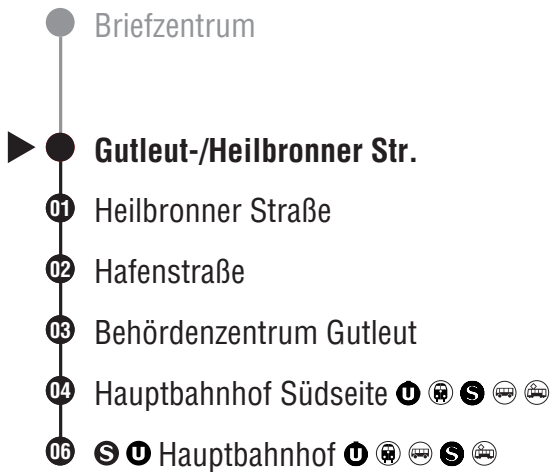

37 Richtung Hauptbahnhof

Gültig ab 12.12.2021

Am 24. und 31.12. Verkehr wie Samstag

Weihnachtsferien: 23.12.2021-07.01.2022, Osterferien: 11.04.-22.04., Sommerferien: 25.07.-02.09., Herbstferien: 24.10.-28.10.2022

Bewegliche Ferientage in Frankfurt: 07.02., 28.02., 27.05. und 17.06.2022

	Montag-Freitag (Schule)	Montag-Freitag (Ferien)	Samstag	Sonn- und Feiertag
4	06 21 36 51	4 06 21 36 51	4 35	4 35
5	06 21 36 51	5 06 21 36 51	5 05 35	5 05 35
6	06 17 24 32 39 47 54	6 06 17 24 32 39 47 54	6 05 35	6 05 35
7	02 09 17 24 32 39 43 47 51 54 57	7 02 09 17 24 32 42 52	7 05 35	7 05 35
8	02 09 17 24 32 39 47 54	8 02 12 22 32 42 52	8 05 35	8 05 35
9	06 21 36 51	9 06 21 36 51	9 06 26 46	9 05 35
10	06 21 36 51	10 06 21 36 51	10 06 26 46	10 05 35
11	06 21 36 51	11 06 21 36 51	11 06 26 46	11 06 36
12	06 21 36 47 54	12 06 21 36 51	12 06 26 46	12 06 36
13	02 09 17 24 32 42 52	13 06 21 32 42 52	13 06 26 46	13 06 36
14	02 12 22 32 39 47 54	14 02 12 22 32 42 52	14 06 26 46	14 06 36
15	02 09 17 24 32 42 52	15 02 12 22 32 42 52	15 06 26 46	15 06 36
16	02 12 22 32 42 52	16 02 12 22 32 42 52	16 06 26 46	16 06 36
17	02 12 22 36 51	17 02 12 22 36 51	17 06 26 46	17 06 36
18	06 21 36 51	18 06 21 36 51	18 06 26 46	18 06 36
19	06 21 36 51	19 06 21 36 51	19 06 26 46	19 06 36
20	06 21 36 51	20 06 21 36 51	20 06 26 46	20 06 36
21	06 35	21 06 35	21 06 35	21 06 35
22	05 35	22 05 35	22 05 35	22 05 35
23	05 35	23 05 35	23 05 35	23 05 35
0	05 35	0 05 35	0 05 35	0 05 35
1	09	1 09	1 09	1 09