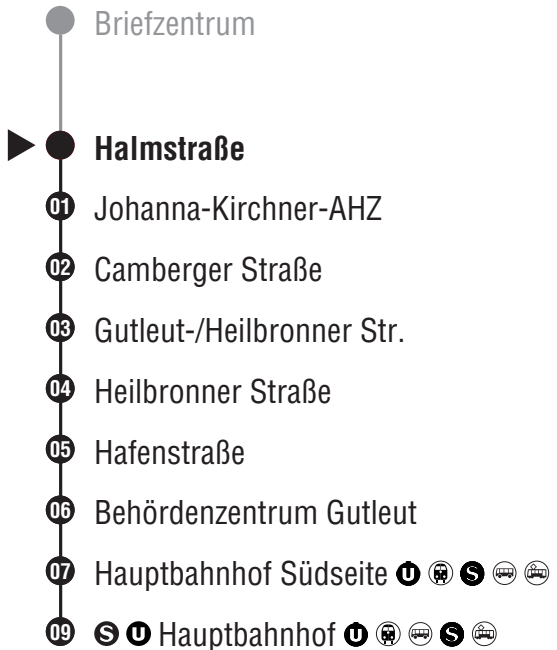

# 37 Richtung Hauptbahnhof

**Gültig ab 12.12.2021**

**Am 24. und 31.12. Verkehr wie Samstag**

**Weihnachtsferien: 23.12.2021-07.01.2022, Osterferien: 11.04.-22.04., Sommerferien: 25.07.-02.09., Herbstferien: 24.10.-28.10.2022**

- Briefzentrum
- ▶ ● **Erntestraße**
- 01 Halmstraße
- 02 Johanna-Kirchner-AHZ
- 03 Camberger Straße
- 04 Gutleut-/Heilbronner Str.
- 05 Heilbronner Straße
- 06 Hafestraße
- 07 Behördenzentrum Gutleut
- 08 Hauptbahnhof Südseite
- 10 **S U Hauptbahnhof**