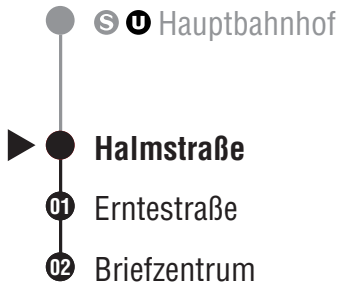

37 Richtung Gutleutviertel Briefzentrum

Gültig ab 12.12.2021
Am 24. und 31.12. Verkehr wie Samstag
Weihnachtsferien: 23.12.2021-07.01.2022, Osterferien: 11.04.-22.04., Sommerferien: 25.07.-02.09., Herbstferien: 24.10.-28.10.2022
Bewegliche Ferientage in Frankfurt: 07.02., 28.02., 27.05. und 17.06.2022

Montag-Freitag (Schule)		Montag-Freitag (Ferien)		Samstag	Sonn- und Feiertag
4	13 28 43 58	4	13 28 43 58	4	27 57
5	13 28 43 58	5	13 28 43 58	5	27 57
6	09 16 24 31 39 46 54	6	09 16 24 31 39 46 54	6	27 57
7	01 09 16 24 31 39 43 46 49 52 54 57 59	7	01 09 16 24 31 39 46 56	7	27 57
8	04 09 16 24 31 39 46 54	8	06 16 26 36 46 56	8	27 57
9	01 13 28 43 58	9	06 13 28 43 58	9	18 38 58
10	13 28 43 58	10	13 28 43 58	10	18 38 58
11	13 28 43 58	11	13 28 43 58	11	18 38 58
12	13 28 43 58	12	13 28 43 58	12	18 38 58
13	09 16 24 31 39 46 56	13	13 28 43 56	13	18 38 58
14	06 16 26 36 46 54	14	06 16 26 36 46 56	14	18 38 58
15	01 09 16 24 31 39 46 56	15	06 16 26 36 46 56	15	18 38 58
16	06 16 26 36 46 56	16	06 16 26 36 46 56	16	18 38 58
17	06 16 28 43 58	17	06 16 28 43 58	17	18 38 58
18	13 28 43 58	18	13 28 43 58	18	18 38 58
19	13 28 43 58	19	13 28 43 58	19	18 38 58
20	13 28 43 58	20	13 28 43 58	20	18 38 58
21	27 57	21	27 57	21	27 57
22	27 57	22	27 57	22	27 57
23	27 57	23	27 57	23	27 57
0	27 57	0	27 57	0	27 57
1	37	1	37	1	37