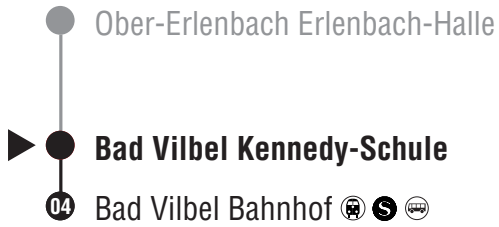

65 Richtung Bad Vilbel Bahnhof

Gültig ab 12.06.2022
Am 24. und 31.12. Verkehr wie Samstag
Sommerferien: 25.07.-02.09., Herbstferien: 24.10.-28.10.2022
Bewegliche Ferientage in Frankfurt: 17.06.2022

Montag - Freitag			Samstag		Sonn- und Feiertag	
5	24	54	5		5	
6	24	54	6	54	6	
7	34	44_S 54	7	54	7	
8	24	54	8	54	8	
9	24	54	9	54	9	
10	54	56_A	10	54	10	53
11	54		11	54	11	54
12	54		12	54	12	54
13	34_B	54	13	54	13	54
14	24	54	14	54	14	54
15	24	54	15	54	15	54
16	24	54	16	54	16	54
17	24	54	17	54	17	54
18	24	54	18	54	18	54
19	24	54	19	54	19	54
20	24	54	20	54	20	54

A nur am letzten Schultag vor den Ferien und bei Zeugnisausgabe
B nur an Schultagen, nicht am letzten Schultag vor den Ferien und bei Zeugnisausgabe

S nur an Schultagen