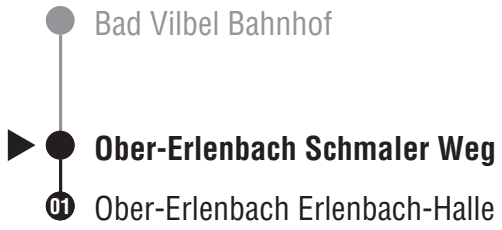

65 Richtung Ober-Erlenbach Erlenbach-Halle

Gültig ab 12.06.2022
Am 24. und 31.12. Verkehr wie Samstag
Sommerferien: 25.07.-02.09., Herbstferien: 24.10.-28.10.2022
Bewegliche Ferientage in Frankfurt: 17.06.2022

Montag - Freitag		Samstag	
5	52	5	
6	22 52	6	
7	22	7	
8	22	8	19
9		9	
10	22	10	22
11		11	
12	22	12	22
13	37_A	13	
14	22	14	22
15	22	15	
16	22	16	22
17	22	17	
18	22	18	22

A nur an Schultagen, nicht am letzten Schultag vor den Ferien und bei Zeugnisausgabe