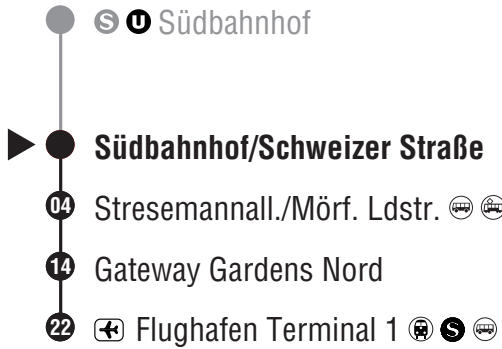

X61

Richtung Stresemannall./Mörf. Ldstr. → Gateway Gardens Nord → ☒ Flughafen Terminal 1

IN•DER•CITY•BUS

- ▶ ● **Südbahnhof**
- 03 Südbahnhof/Schweizer Straße ● ● ●
- 07 Stresemannall./Mörf. Ldstr. ● ●
- 17 Gateway Gardens Nord
- 25 ☒ Flughafen Terminal 1 ● ● ●

X61

Richtung Stresemannall./Mörf. Ldstr. → Gateway Gardens Nord → ☒ Flughafen Terminal 1

- ▶ ● ● **Südbahnhof**
- 02 Südbahnhof/Schweizer Straße ● ● ●
- 06 Stresemannall./Mörf. Ldstr. ● ●
- 16 Gateway Gardens Nord
- 24 ☒ Flughafen Terminal 1 ● ● ●

Gültig ab 12.12.2021
 Am 24. und 31.12. Verkehr wie Samstag
Expressbus

	Montag - Freitag	Samstag	Sonn- und Feiertag
4	02 32	4 03 33	4 03 33
5	02 32	5 03 33	5 03 33
6	02 31	6 03 33	6 03 33
7	01 31	7 03 33	7 03 33
8	01 31	8 02 32	8 03 33
9	01 31	9 02 32	9 02 32
10	02 32	10 02 32	10 02 32
11	02 32	11 02 32	11 02 32
12	02 32	12 02 32	12 02 32
13	02 32	13 02 32	13 02 32
14	02 31	14 02 32	14 02 32
15	01 31	15 02 32	15 02 32
16	01 31	16 02 32	16 02 32
17	01 31	17 02 32	17 02 32
18	01 31	18 02 32	18 02 32
19	01 32	19 02 32	19 02 32
20	02 32	20 02 32	20 02 32
21	02 33	21 02 33	21 02 33
22	03 33	22 03 33	22 03 33
23	03 33	23 03 33	23 03 33
0	03 33	0 03 33	0 03 33

X61

Richtung Stresemannall./Mörf. Ldstr. → Gateway Gardens Nord → Flughafen Terminal 1

Gültig ab 12.12.2021

Am 24. und 31.12. Verkehr wie Samstag

Expressbus

	Montag - Freitag	Samstag	Sonn- und Feiertag
4	04 34	4 05 35	4 05 35
5	04 34	5 05 35	5 05 35
6	04 33	6 05 35	6 05 35
7	03 33	7 05 35	7 05 35
8	03 33	8 04 34	8 05 35
9	03 33	9 04 34	9 04 34
10	04 34	10 04 34	10 04 34
11	04 34	11 04 34	11 04 34
12	04 34	12 04 34	12 04 34
13	04 34	13 04 34	13 04 34
14	04 33	14 04 34	14 04 34
15	03 33	15 04 34	15 04 34
16	03 33	16 04 34	16 04 34
17	03 33	17 04 34	17 04 34
18	03 33	18 04 34	18 04 34
19	03 34	19 04 34	19 04 34
20	04 34	20 04 34	20 04 34
21	04 35	21 04 35	21 04 35
22	05 35	22 05 35	22 05 35
23	05 35	23 05 35	23 05 35
0	05 35	0 05 35	0 05 35