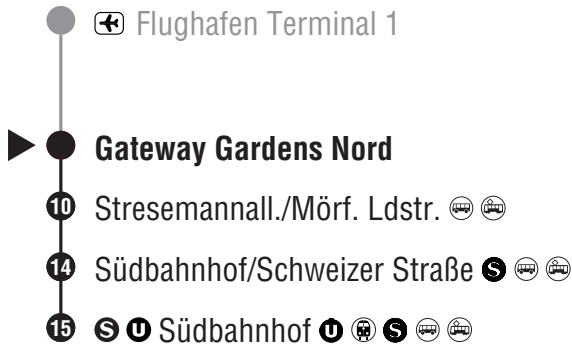

X61

Richtung Gateway Gardens Nord → Stresemannall./Mörf. Ldstr. → Südbahnhof

► Flughafen Terminal 1

Gateway Gardens Nord

Stresemannall./Mörf. Ldstr.

Südbahnhof/Schweizer Straße

Südbahnhof

Gültig ab 12.12.2021

Am 24. und 31.12. Verkehr wie Samstag

Expressbus

Montag - Freitag	Samstag	Sonn- und Feiertag
4 09 39	4 09 39	4 09 39
5 09 39	5 09 39	5 09 39
6 09 39	6 09 39	6 09 39
7 09 39	7 09 39	7 09 39
8 09 39	8 09 39	8 09 39
9 09 39	9 09 39	9 09 39
10 09 39	10 09 39	10 09 39
11 09 39	11 09 39	11 09 39
12 09 39	12 09 39	12 09 39
13 09 39	13 09 39	13 09 39
14 09 39	14 09 39	14 09 39
15 09 39	15 09 39	15 09 39
16 09 39	16 09 39	16 09 39
17 09 39	17 09 39	17 09 39
18 09 39	18 09 39	18 09 39
19 09 39	19 09 39	19 09 39
20 09 39	20 09 39	20 09 39
21 09 39	21 09 39	21 09 39
22 09 39	22 09 39	22 09 39
23 09 39	23 09 39	23 09 39
0 09 39	0 09 39	0 09 39

X61 Richtung Stresemannall./Mörf. Ldstr. → Südbahnhof

Gültig ab 12.12.2021
Am 24. und 31.12. Verkehr wie Samstag
Expressbus

Montag - Freitag	Samstag	Sonn- und Feiertag
4 14 44	4 14 44	4 14 44
5 14 44	5 14 44	5 14 44
6 14 44	6 14 44	6 14 44
7 14 44	7 14 44	7 14 44
8 14 44	8 14 44	8 14 44
9 14 44	9 14 44	9 14 44
10 14 44	10 14 44	10 14 44
11 14 44	11 14 44	11 14 44
12 14 44	12 14 44	12 14 44
13 14 44	13 14 44	13 14 44
14 14 44	14 14 44	14 14 44
15 14 44	15 14 44	15 14 44
16 14 44	16 14 44	16 14 44
17 14 44	17 14 44	17 14 44
18 14 44	18 14 44	18 14 44
19 14 44	19 14 44	19 14 44
20 14 44	20 14 44	20 14 44
21 14 44	21 14 44	21 14 44
22 14 44	22 14 44	22 14 44
23 14 44	23 14 44	23 14 44
0 14 44	0 14 44	0 14 44