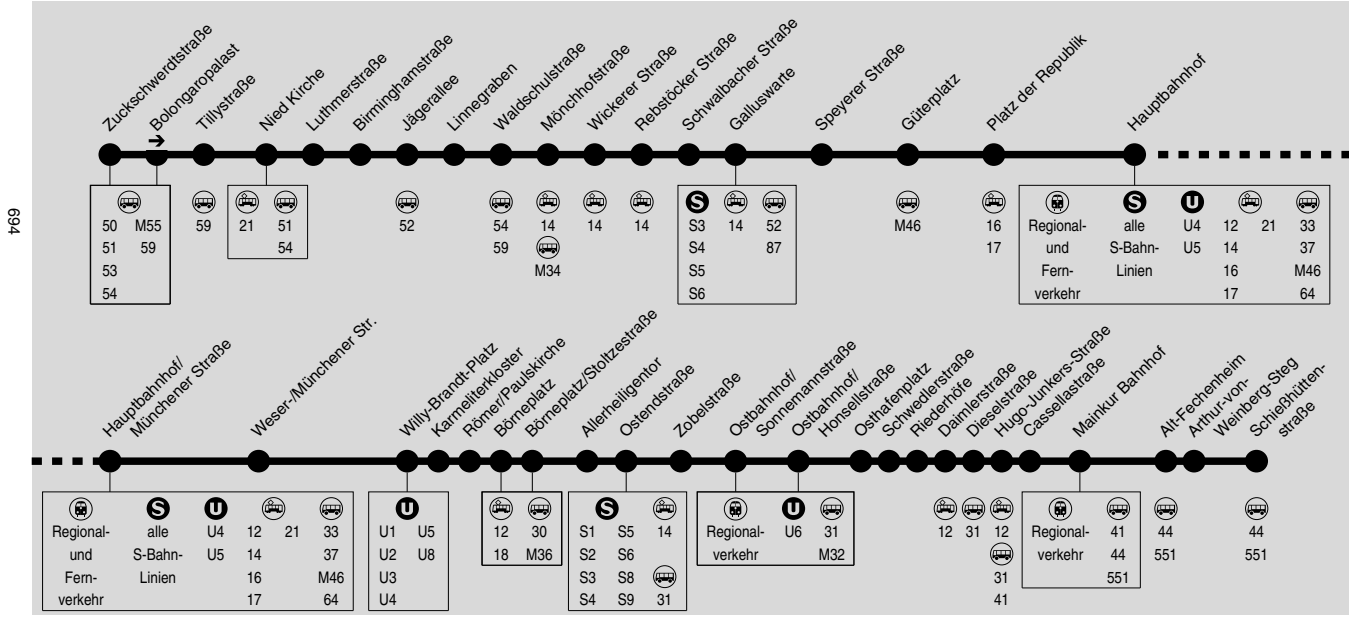

11

Höchst Zuckschwerdtstraße → Nied → Griesheim → Gallus → Hauptbf → Altstadt → Ostbf → Fechenheim Schießbüttenstraße

RMV-Servicetelefon: 069 / 24 24 80 24

Am 24. und 31.12. Verkehr wie Samstag
Weihnachtsferien: 23.12.2021-07.01.2022, Sommerferien: 25.07.-02.09.2022. Linie verkehrt am 27.05. und 17.06.2022 wie in den Weihnachts- und Sommerferien.
Das Fahrtenangebot in den Wochentagsnächten finden Sie in der Nachtbuslinie N11, direkt nach dem Fahrplan der Linie 11.

Montag-Freitag (nicht Weihnachts- und Sommerferien)

Table with 18 columns representing time intervals and 30 rows representing bus stops. It provides arrival and departure times for the bus line 11 during weekdays.

11

Höchst Zuckschwerdtstraße → Nied → Griesheim → Gallus → Hauptbf → Altstadt → Ostbf → Fechenheim Schießhüttenstraße

RMV-Servicetelefon: 069 / 24 24 80 24

Am 24. und 31.12. Verkehr wie Samstag

Weihnachtsferien: 23.12.2021-07.01.2022, Sommerferien: 25.07.-02.09.2022. Linie verkehrt am 27.05. und 17.06.2022 wie in den Weihnachts- und Sommerferien.

Das Fahrtenangebot in den Wochentagsnächten finden Sie in der Nachtbuslinie N11, direkt nach dem Fahrplan der Linie 11.

Montag-Freitag (nicht Weihnachts- und Sommerferien)

Table with 24 columns (times) and 24 rows (stations). Includes stations like Zuckschwerdtstraße, Bolongaropalast, Nied Kirche, etc.