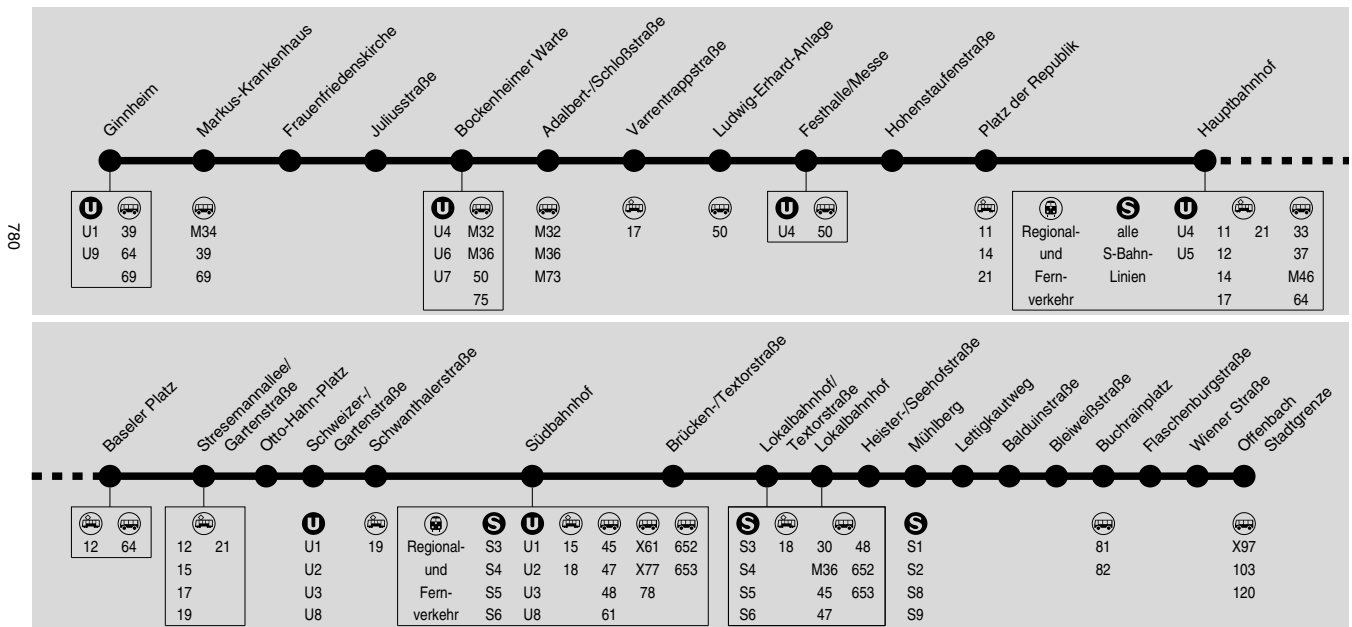

16

Ginnheim → Bockenheimer Warte → Messe → Hauptbahnhof → Südbahnhof → Oberrad → Offenbach Stadtgrenze

RMV-Servicetelefon: 069 / 24 24 80 24

Am 24. und 31.12. Verkehr wie Samstag

Das Fahrtenangebot in den Wochentagsnächten finden Sie in der Nachtbuslinie N16, direkt nach dem Fahrplan der Linie 16.

Table with 24 columns (times) and 30 rows (stations). Includes 'Verkehrsbeschränkung' header and times for each stop. Includes station names like 'OF Offenbach Stadtgrenze', 'Ffm Wiener Straße', 'Buchrainplatz', etc.