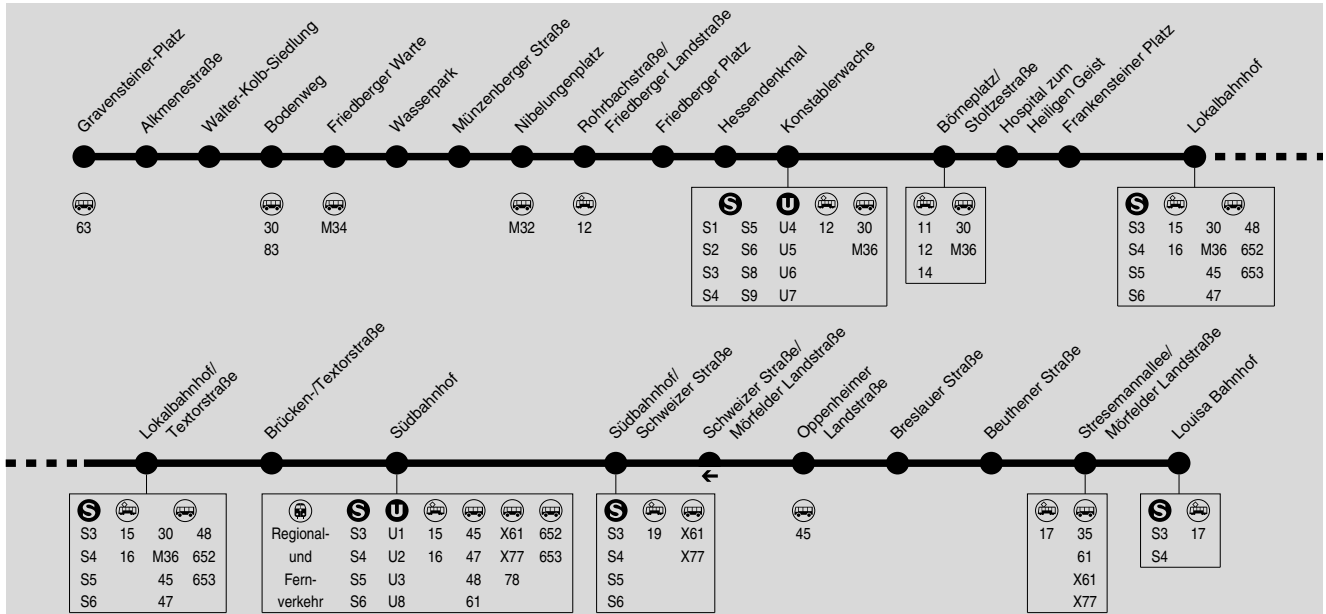

18

Preungesheim Gravensteiner-Platz → Friedberger Warte →
Konstablerwache → Südbahnhof → Sachsenhausen Louisa Bf

RMV-Servicetelefon: 069 / 24 24 80 24

Am 24. und 31.12. Verkehr wie Samstag
Weihnachtsferien: 23.12.2021-07.01.2022, Sommerferien: 25.07.-02.09.2022
Linie verkehrt am 27.05. und 17.06.2022 wie in den Weihnachts- und Sommerferien

Montag-Freitag (nicht Weihnachts- und Sommerferien)

Table with columns for stops and arrival times for different vehicle types (S, U, M, X, HF). Includes a legend for HF (Hochflur-Straßenbahn).

HF = vsl. nicht-barrierefreie Hochflur-Straßenbahn

Am 24. und 31.12. Verkehr wie Samstag
Weihnachtsferien: 23.12.2021-07.01.2022, Sommerferien: 25.07.-02.09.2022
Linie verkehrt am 27.05. und 17.06.2022 wie in den Weihnachts- und Sommerferien

Montag-Freitag (nicht Weihnachts- und Sommerferien)

Samstag

Table with 26 columns (times) and 36 rows (stations). Includes stations like Louisa Bahnhof, Stresemannallee/Mörfeld. Ldstr, Beuthener Straße, etc.

Samstag

Table with 26 columns (times) and 36 rows (stations). Includes stations like Louisa Bahnhof, Stresemannallee/Mörfeld. Ldstr, Beuthener Straße, etc. Includes 'Hinweise' and '12>' markers.