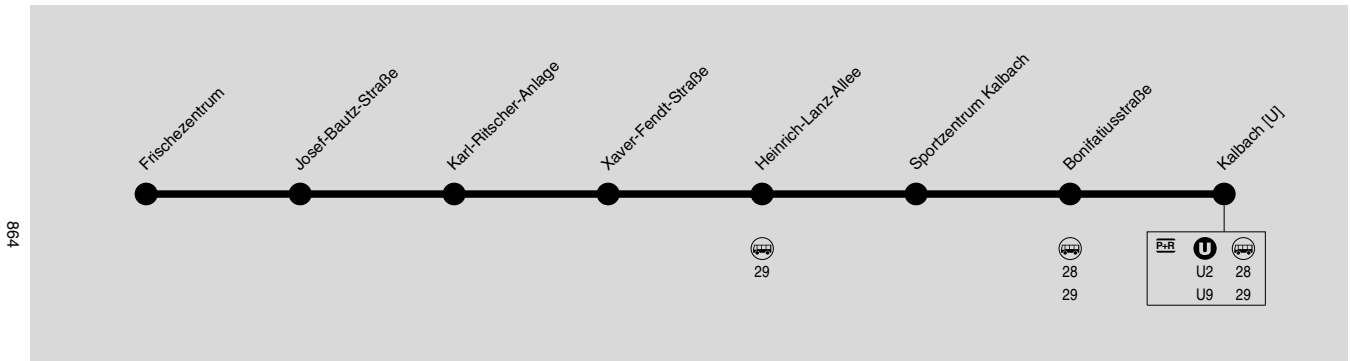

24

Kalbach Frischezentrum → Kalbach [U]

Alpina

Wir sind transdev

RMV-Servicetelefon: 069 / 24 24 80 24

Am 24.12. und 31.12. kein Betrieb

Montag - Freitag

Frischezentrum	4.01	5.01	6.01	6.45	7.25	7.55	8.25	8.55	9.25	10.15	11.15	12.15	13.15	14.15	15.15	15.45	16.25	16.55	17.25	17.55	
Josef-Bautz-Straße	4.03	5.03	6.03	6.47	7.27	7.57	8.27	8.57	9.27	10.17	11.17	12.17	13.17	14.17	15.17	15.47	16.27	16.57	17.27	17.57	
Karl-Ritscher-Anlage	4.04	5.04	6.04	6.48	7.28	7.58	8.28	8.58	9.28	10.18	11.18	12.18	13.18	14.18	15.18	15.48	16.28	16.58	17.28	17.58	
Xaver-Fendt-Straße	4.05	5.05	6.05	6.49	7.29	7.59	8.29	8.59	9.29	10.19	11.19	12.19	13.19	14.19	15.19	15.49	16.29	16.59	17.29	17.59	
Heinrich-Lanz-Allee	4.07	5.07	6.07	6.51	7.31	8.01	8.31	9.01	9.31	10.21	11.21	12.21	13.21	14.21	15.21	15.51	16.31	17.01	17.31	18.01	
Sportzentrum Kalbach	4.08	5.08	6.08	6.52	7.32	8.02	8.32	9.02	9.32	10.22	11.22	12.22	13.22	14.22	15.22	15.52	16.32	17.02	17.32	18.02	
Bonifatiusstraße	4.10	5.10	6.10	6.54	7.34	8.04	8.34	9.04	9.34	10.24	11.24	12.24	13.24	14.24	15.24	15.54	16.34	17.04	17.34	18.04	
Kalbach [U]	4.12	5.12	6.12	6.57	7.37	8.07	8.37	9.07	9.37	10.26	11.26	12.26	13.26	14.27	15.27	15.57	16.37	17.07	17.37	18.07	
Kalbach	ab	4.17	5.17	6.17	7.02	7.42	8.12	8.42	9.10	9.40	10.30	11.30	12.30	13.30	14.30	15.32	16.02	16.42	17.12	17.42	18.12
Hauptwache	an	4.35	5.35	6.35	7.21	8.01	8.31	9.01	9.29	9.59	10.49	11.49	12.49	13.49	14.49	15.51	16.21	17.01	17.31	18.01	18.31