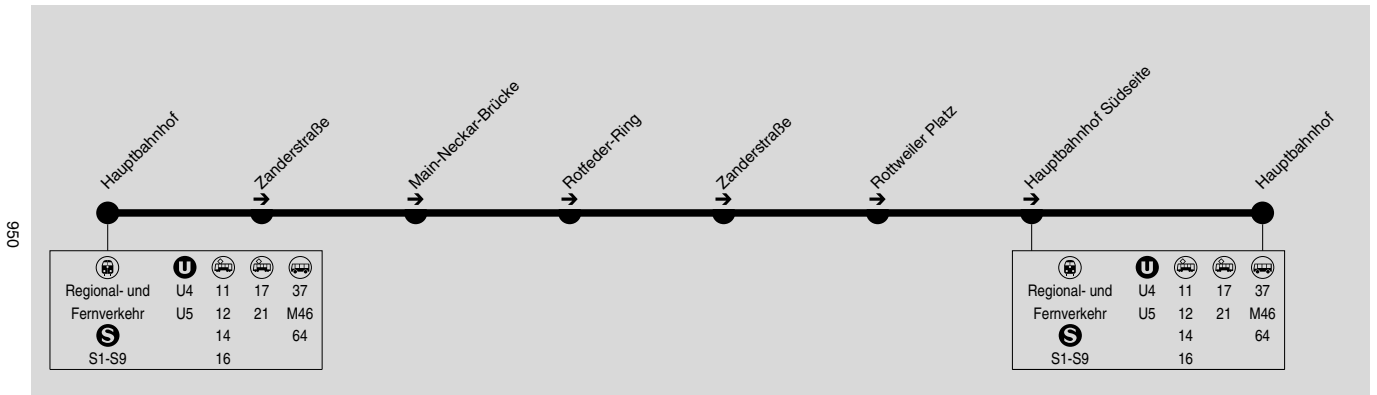

# Hauptbahnhof → Westhafen Rotfeder-Ring → Hauptbahnhof

IN·DER·CITY·BUS

RMV-Servicetelefon: 069 / 24 24 80 24

Am 24.12. und 31.12. Verkehr wie Samstag.

## Montag - Freitag

Hauptbahnhof	5.07	5.37	6.07	6.27	6.47	7.07	7.17	7.27	7.37	7.47	7.57	8.07	8.17	8.27	8.37	8.47	8.57	9.07	9.27	9.47
Zanderstraße	5.11	5.41	6.12	6.32	6.52	7.12	7.22	7.32	7.42	7.52	8.02	8.12	8.22	8.32	8.42	8.52	9.02	9.12	9.32	9.51
Main-Neckar-Brücke	5.12	5.42	6.13	6.33	6.53	7.13	7.23	7.33	7.43	7.53	8.03	8.13	8.23	8.33	8.43	8.53	9.03	9.13	9.33	9.52
Rotfeder-Ring	5.14	5.44	6.15	6.35	6.55	7.15	7.25	7.35	7.45	7.55	8.05	8.15	8.25	8.35	8.45	8.55	9.05	9.15	9.35	9.54
Zanderstraße	5.15	5.45	6.16	6.36	6.56	7.16	7.26	7.36	7.46	7.56	8.06	8.16	8.26	8.36	8.46	8.56	9.06	9.16	9.36	9.55
Rottweiler Platz	5.16	5.46	6.17	6.37	6.57	7.17	7.27	7.37	7.47	7.57	8.07	8.17	8.27	8.37	8.47	8.57	9.07	9.17	9.37	9.56
Hauptbahnhof Südseite	5.19	5.49	6.21	6.41	7.01	7.21	7.31	7.41	7.51	8.01	8.11	8.21	8.31	8.41	8.51	9.01	9.11	9.21	9.40	9.59
Hauptbahnhof	5.21	5.51	6.23	6.43	7.03	7.23	7.33	7.43	7.53	8.03	8.13	8.23	8.33	8.43	8.53	9.03	9.13	9.23	9.42	10.01