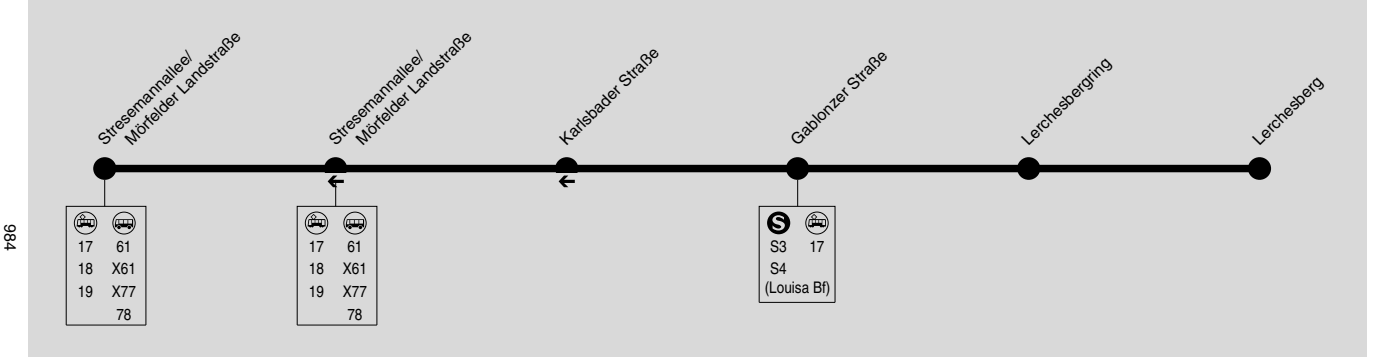

35

Sachsenhausen Stresemannallee/Mörfelder Landstraße → Gablonzer Straße → Sachsenhausen Lerchesberg

Alpina

Wir sind transdev

RMV-Servicetelefon: 069 / 24 24 80 24

Am 24.12. Verkehr wie Samstag, ab ca. 18:00 Uhr kein Betrieb.
Am 31.12. Verkehr wie Samstag.

Montag - Freitag

Samstag

Stresemannallee/Mörfeld. Ldstr	5.08	5.38	6.08	6.26	6.47	7.02	7.17	7.32	7.47	8.02	8.20	8.50	9.20	alle	20.20	20.50	7.38	8.08	8.26	8.50
Gablonzer Straße	5.10	5.40	6.10	6.28	6.49	7.04	7.19	7.34	7.49	8.04	8.22	8.52	9.22	30	20.22	20.52	7.40	8.10	8.28	8.52
Lerchesberggring	5.11	5.41	6.11	6.29	6.50	7.05	7.20	7.35	7.50	8.05	8.23	8.53	9.23	Min	20.23	20.53	7.41	8.11	8.29	8.53
Lerchesberg	5.13	5.43	6.13	6.31	6.52	7.07	7.22	7.37	7.52	8.07	8.25	8.55	9.25		20.25	20.55	7.43	8.13	8.31	8.55

Samstag

Sonn- und Feiertag

Verkehrsbeschränkung	9.20	9.50	alle	nHA	nHA	nHA	nHA	nHA	nHA	11.38	12.08	12.38	13.08	13.38	14.08	alle	20.08	20.38	21.08	
Stresemannallee/Mörfeld. Ldstr	9.20	9.50	alle	17.50	18.20	18.50	19.20	19.50	20.20	20.50	11.38	12.08	12.38	13.08	13.38	14.08	alle	20.08	20.38	21.08
Gablonzer Straße	9.22	9.52	30	17.52	18.22	18.52	19.22	19.52	20.22	20.52	11.40	12.10	12.40	13.10	13.40	14.10	30	20.10	20.40	21.10
Lerchesberggring	9.23	9.53	Min	17.53	18.23	18.53	19.23	19.53	20.23	20.53	11.41	12.11	12.41	13.11	13.41	14.11	Min	20.11	20.41	21.11
Lerchesberg	9.25	9.55		17.55	18.25	18.55	19.25	19.55	20.25	20.55	11.43	12.13	12.43	13.13	13.43	14.13		20.13	20.43	21.13

nHA = nicht 24.12.

35

Sachsenhausen Lerchesberg → Gablonzer Straße → Sachsenhausen Stresemannallee/Mörfelder Landstraße

Alpina

Wir sind transdev

RMV-Servicetelefon: 069 / 24 24 80 24

Am 24.12. Verkehr wie Samstag, ab ca. 18:00 Uhr kein Betrieb.
Am 31.12. Verkehr wie Samstag.