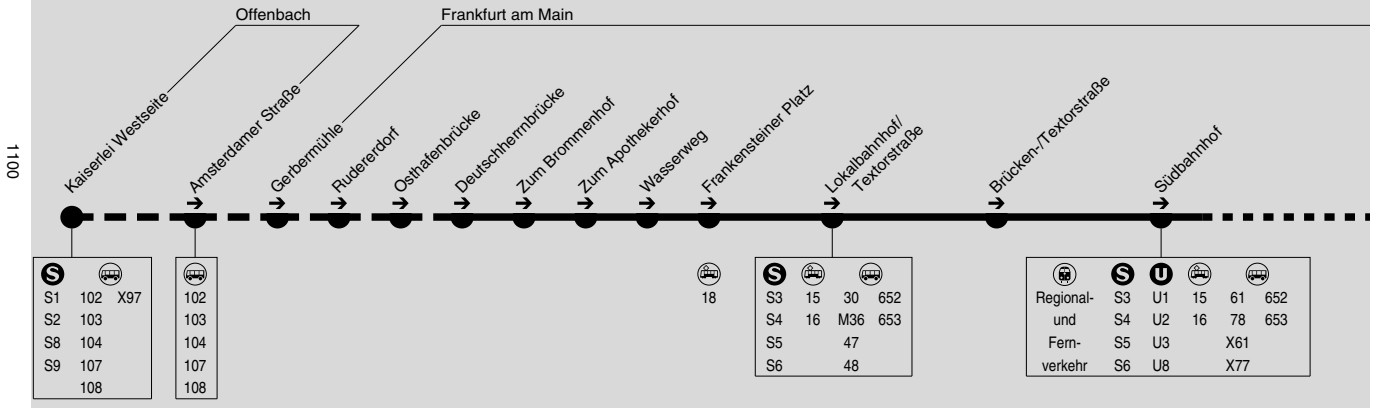

45

(Offenbach Kaiserlei →) Sachsenhausen Deutschherrnbrücke → Südbahnhof →
Großer Hasenpfad → Südbahnhof → Deutschherrnbrücke (→ Offenbach Kaiserlei)

Alpina

Wir sind transdev

RMV-Servicetelefon: 069 / 24 24 80 24

Am 24. und 31.12. Verkehr wie Samstag

Betrieb zwischen Offenbach Kaiserlei und Deutschherrnbrücke nur von Karfreitag bis zum 3. Oktober

45

(Offenbach Kaiserlei →) Sachsenhausen Deutschherrnbrücke → Südbahnhof →
Großer Hasenpfad → Südbahnhof → Deutschherrnbrücke (→ Offenbach Kaiserlei)

Alpina

Wir sind transdev

RMV-Servicetelefon: 069 / 24 24 80 24

Am 24. und 31.12. Verkehr wie Samstag

Montag - Donnerstag

Table with 15 columns (lines) and 15 columns (times). Rows include: Ffm Deutschherrnbrücke, - Zum Apothekerhof, - Wasserweg, - Frankensteiner Platz, - Lokalbahnhof/Textorstraße, - Brücken-/Textorstraße, - Südbahnhof, - Südbahnhof/Schweizer Straße, - Oppenheimer Landstraße, - Niersteiner Straße, - Großer Hasenpfad Süd, - Tucholskystraße, - Großer Hasenpfad Mitte, - Südbahnhof/Mörfelder Landstr., - Südbahnhof/Schweizer Straße, - Südbahnhof, - Lokalbahnhof/Hedderichstraße, - Wendelsplatz, - Heister-/Siemensstraße, - Zum Apothekerhof, - Deutschherrnbrücke.

Montag - Donnerstag

Table with 15 columns (lines) and 15 columns (times). Rows include: Ffm Deutschherrnbrücke, - Zum Apothekerhof, - Wasserweg, - Frankensteiner Platz, - Lokalbahnhof/Textorstraße, - Brücken-/Textorstraße, - Südbahnhof, - Südbahnhof/Schweizer Straße, - Oppenheimer Landstraße.