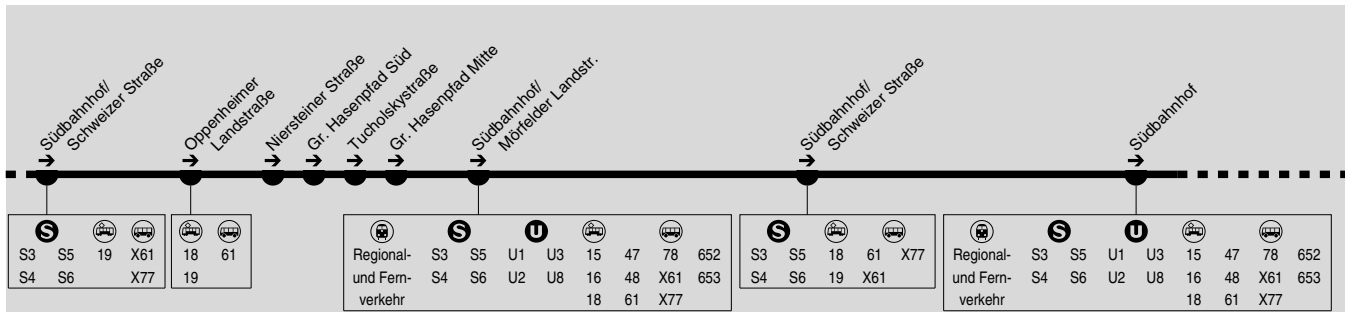

45

(Offenbach Kaiserlei →) Sachsenhausen Deutschherrnbrücke → Südbahnhof →
Großer Hasenpfad → Südbahnhof → Deutschherrnbrücke (→ Offenbach Kaiserlei)

Alpina

Wir sind transdev

RMV-Servicetelefon: 069 / 24 24 80 24

Am 24. und 31.12. Verkehr wie Samstag

Betrieb zwischen Offenbach Kaiserlei und Deutschherrnbrücke nur von Karfreitag bis zum 3. Oktober

45

(Offenbach Kaiserlei →) Sachsenhausen Deutschherrnbrücke → Südbahnhof →
Großer Hasenpfad → Südbahnhof → Deutschherrnbrücke (→ Offenbach Kaiserlei)

Alpina

Wir sind transdev

RMV-Servicetelefon: 069 / 24 24 80 24

Am 24. und 31.12. Verkehr wie Samstag

Montag - Donnerstag

Table with 15 columns (lines) and 15 columns (times). Rows include: Ffm Deutschherrnbrücke, - Zum Apothekerhof, - Wasserweg, - Frankensteiner Platz, - Lokalbahnhof/Textorstraße, - Brücken-/Textorstraße, - Südbahnhof, - Südbahnhof/Schweizer Straße, - Oppenheimer Landstraße, - Niersteiner Straße, - Großer Hasenpfad Süd, - Tucholskystraße, - Großer Hasenpfad Mitte, - Südbahnhof/Mörfelder Landstr., - Südbahnhof/Schweizer Straße, - Südbahnhof, - Lokalbahnhof/Hedderichstraße, - Wendelsplatz, - Heister-/Siemensstraße, - Zum Apothekerhof, - Deutschherrnbrücke.

Montag - Donnerstag

Table with 15 columns (lines) and 15 columns (times). Rows include: Ffm Deutschherrnbrücke, - Zum Apothekerhof, - Wasserweg, - Frankensteiner Platz, - Lokalbahnhof/Textorstraße, - Brücken-/Textorstraße, - Südbahnhof, - Südbahnhof/Schweizer Straße, - Oppenheimer Landstraße.