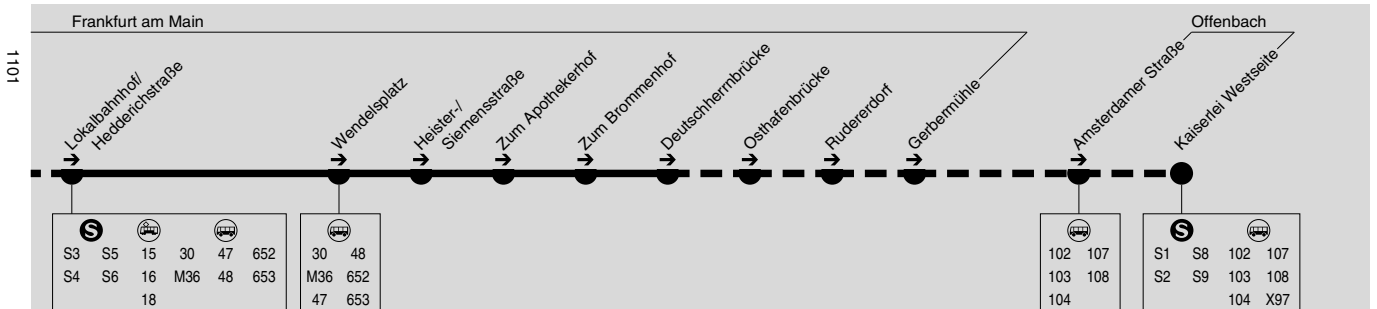

45

(Offenbach Kaiserlei →) Sachsenhausen Deutschherrnbrücke → Südbahnhof →
Großer Hasenpfad → Südbahnhof → Deutschherrnbrücke (→ Offenbach Kaiserlei)

Alpina

Wir sind transdev

RMV-Servicetelefon: 069 / 24 24 80 24

Am 24. und 31.12. Verkehr wie Samstag

Betrieb zwischen Offenbach Kaiserlei und Deutschherrnbrücke nur von Karfreitag bis zum 3. Oktober