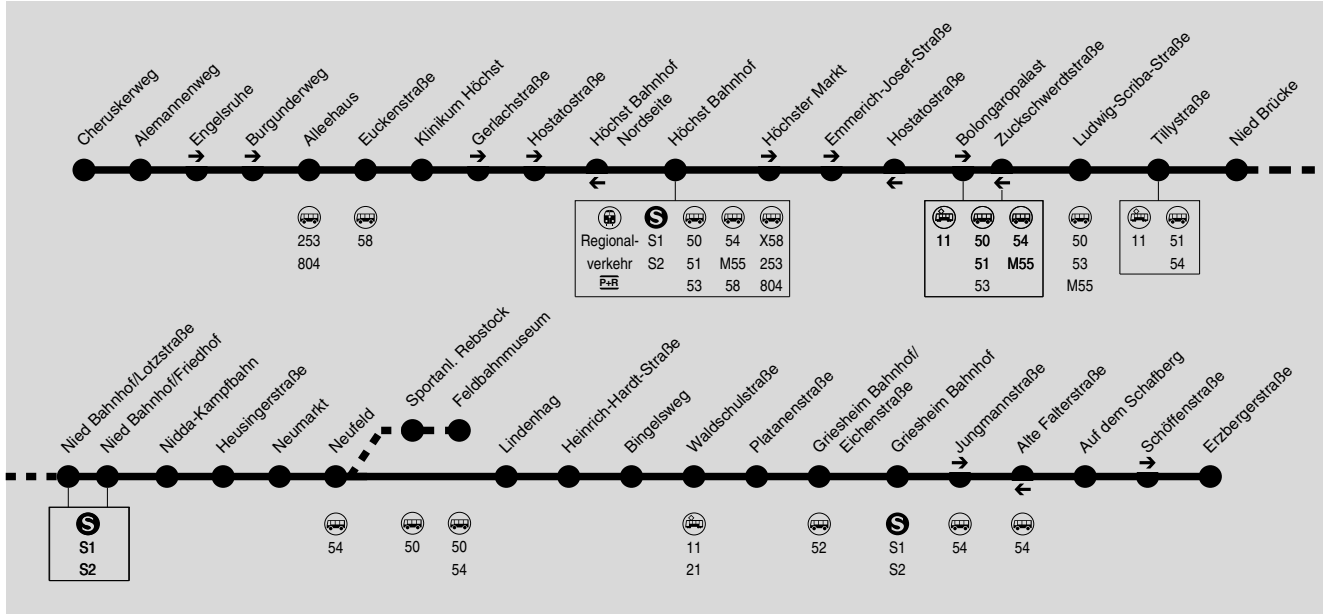

59

Unterliederbach Cheruskerweg → Klinikum Höchst → Höchst Bf →
Höchster Markt → Nied Bf → Griesheim Erzbergerstraße

DB Regio Bus
Mitte GmbH

RMV-Servicetelefon: 069 / 24 24 80 24

Am 24.12. und 31.12. Verkehr wie Samstag.

Weihnachtsferien: 23.12.2021-07.01.2022, Osterferien: 11.04.-22.04., Sommerferien: 25.07.-02.09., Herbstferien: 24.10.-28.10.2022.

Bewegliche Ferientage in Frankfurt: 07.02., 28.02., 27.05. und 17.06.2022, Zeugnisausgabe: 04.02.2022.

Montag - Freitag

Verkehrsbeschränkung	S										S									
Cheruskerweg	4.13	4.43	5.13	5.28	5.43	5.58	6.11	alle	6.51	7.01	7.11	7.21	7.31	7.41	7.51	alle	8.31	8.41		
Engelsruhe	4.15	4.45	5.15	5.30	5.45	6.00	6.13	10	6.53	7.03	7.13	7.23	7.33	7.43	7.53	10	8.33	8.43		
Alleehaus	4.17	4.47	5.17	5.32	5.47	6.02	6.15	Min	6.55	7.05	7.15	7.25	7.35	7.45	7.55	Min	8.35	8.45		
Klinikum Höchst	4.19	4.49	5.19	5.34	5.49	6.04	6.17		6.57	7.07	7.17	7.27	7.37	7.47	7.57		8.37	8.47		
Gerlachstraße	4.20	4.50	5.20	5.35	5.50	6.05	6.18		6.58	7.08	7.18	7.28	7.38	7.48	7.58		8.38	8.48		
Hostatostraße	4.22	4.52	5.22	5.37	5.52	6.07	6.21		7.01	7.11	7.21	7.31	7.41	7.51	8.01		8.41	8.51		
Höchst Bahnhof an	4.24	4.54	5.24	5.39	5.54	6.09	6.23		7.03	7.13	7.23	7.33	7.43	7.53	8.03		8.43	8.53		
Höchst Bahnhof ab	4.24	4.54	5.24	5.39	5.54	6.09	6.23		7.03	7.05	7.13	7.23	7.33	7.43	7.53	7.58	8.03	8.43	8.53	
Höchster Markt	4.26	4.56	5.26	5.41	5.56	6.11	6.25		7.05	7.07	7.15	7.25	7.35	7.45	7.55	8.00	8.05	8.45	8.55	
Bolongaropalast	4.30	5.00	5.30	5.45	6.00	6.15	6.29		7.09	7.11	7.19	7.29	7.39	7.49	7.59	8.04	8.09	8.49	8.59	
Tillystraße	4.32	5.02	5.32	5.47	6.02	6.17	6.32		7.12	7.14	7.22	7.32	7.42	7.52	8.02	8.07	8.12	8.52	9.02	
Nied Bahnhof/Lotzstraße	4.34	5.04	5.34	5.49	6.04	6.19	6.34		7.14	7.16	7.24	7.34	7.44	7.54	8.04	8.09	8.14	8.54	9.04	
Nied Bahnhof/Friedhof	4.35	5.05	5.35	5.50	6.05	6.20	6.35		7.15	7.17	7.25	7.35	7.45	7.55	8.05	8.10	8.15	8.55	9.05	
Heusingerstraße	4.38	5.08	5.38	5.53	6.08	6.23	6.38		7.18	7.20	7.28	7.38	7.48	7.58	8.08	8.13	8.18	8.58	9.08	
Neumarkt	4.39	5.09	5.39	5.54	6.09	6.24	6.39		7.19	7.21	7.29	7.39	7.49	7.59	8.09	8.14	8.19	8.59	9.09	
Neufeld	4.41	5.11	5.41	5.56	6.11	6.26	6.41		7.21	7.23	7.31	7.41	7.51	8.01	8.11	8.16	8.21	9.01	9.11	
Sportanlage Rebstock									7.27						8.20					
Feldbahnmuseum									7.28						8.21					
Heinrich-Hardt-Straße	4.43	5.13	5.43	5.58	6.13	6.28	6.43		7.23	7.33	7.43	7.53	8.03	8.13	8.23		9.03	9.13		
Bingelsweg	4.44	5.14	5.44	5.59	6.14	6.29	6.44		7.24	7.34	7.44	7.54	8.04	8.14	8.24		9.04	9.14		
Waldschulstraße	4.46	5.16	5.46		6.16		6.46	alle	7.26		7.46		8.06		8.26	alle	9.06			
Griesheim Bahnhof/Eichenstraße	4.49	5.19	5.49		6.19		6.49	20	7.29		7.49		8.09		8.29	20	9.09			
Griesheim Bahnhof an	4.50	5.20	5.50		6.20		6.50	Min	7.30		7.50		8.10		8.30	Min	9.10			
Griesheim Bahnhof ab	4.51	5.21	5.51		6.21		6.50		7.30		7.50		8.10		8.30		9.10			
Jungmannstraße	4.52	5.22	5.52		6.22		6.51		7.31		7.51		8.11		8.31		9.11			
Auf dem Schafberg	4.54	5.24	5.54		6.24		6.53		7.33		7.53		8.13		8.33		9.13			
Erzbergerstraße	4.56	5.26	5.56		6.26		6.55		7.35		7.55		8.15		8.35		9.15			

S = nur an Schultagen

1289