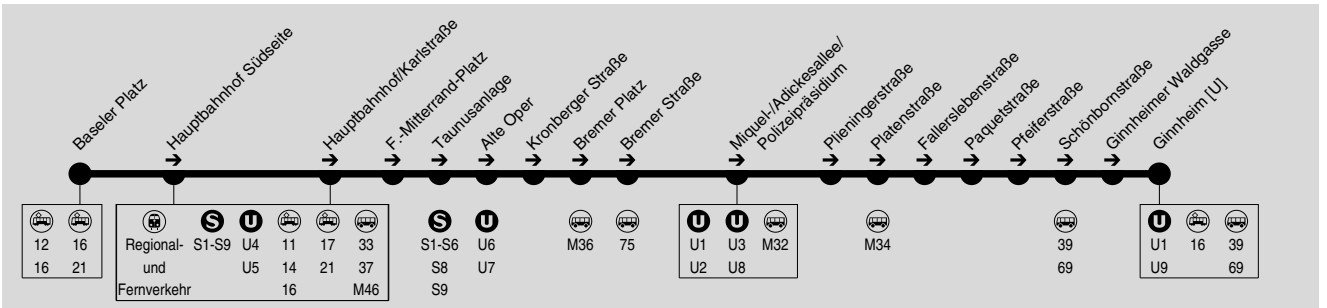

◀ = Hält nur zum Aussteigen

1370

64

Baseler Platz → Hauptbahnhof → Alte Oper → Miquel-/Adickesallee → Ginnheim [U]

IN•DER•CITY•BUS

RMV-Servicetelefon: 069 / 24 24 80 24

Am 24. und 31.12. Verkehr wie Samstag. Am 31.12. ab ca. 23:00 Uhr kein Betrieb.

Weihnachtsferien: 23.12.2021-07.01.2022, Osterferien: 11.04.-22.04., Sommerferien: 25.07.-02.09., Herbstferien: 24.10.-28.10.2022.

Bewegliche Ferientage in Frankfurt: 07.02., 28.02., 27.05. und 17.06.2022.

1371