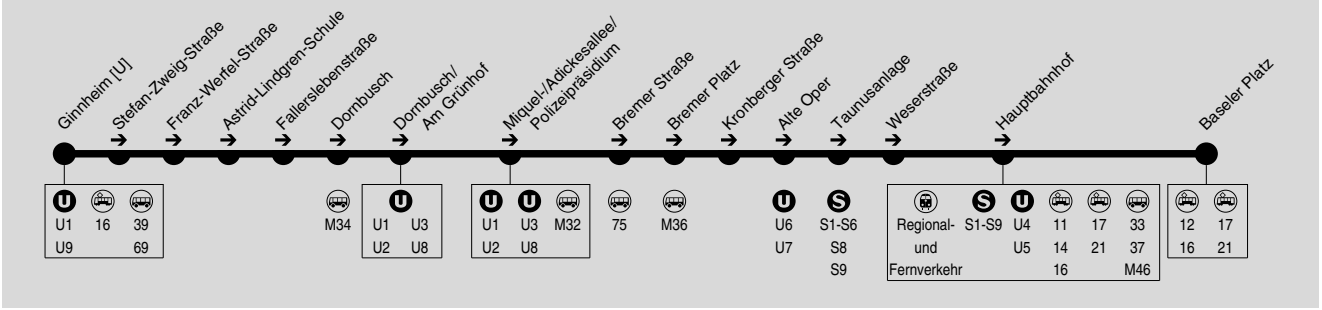

64

Ginnheim → Miquel-/Adickesallee → Alte Oper → Hauptbahnhof → Baseler Platz

IN•DER•CITY•BUS

RMV-Servicetelefon: 069 / 24 24 80 24

Am 24. und 31.12. Verkehr wie Samstag. Am 31.12. ab ca. 23:00 Uhr kein Betrieb.

Weihnachtsferien: 23.12.2021-07.01.2022, Osterferien: 11.04.-22.04., Sommerferien: 25.07.-02.09., Herbstferien: 24.10.-28.10.2022.

Bewegliche Ferientage in Frankfurt: 07.02., 28.02., 27.05. und 17.06.2022.

1366

Montag - Freitag

Verkehrsbeschränkung	S										S									
Ginnheim [U]	4.11	4.41	5.11	5.41	5.56	6.11	6.26	6.41	6.56	7.04	7.11	7.19	7.26	7.34	7.41	7.49	7.56	8.04	8.11	8.19
Stefan-Zweig-Straße	4.13	4.43	5.13	5.43	5.58	6.13	6.28	6.43	6.58	7.06	7.13	7.21	7.28	7.36	7.43	7.51	7.58	8.06	8.13	8.21
Franz-Werfel-Straße	4.14	4.44	5.14	5.44	5.59	6.14	6.29	6.44	6.59	7.07	7.14	7.22	7.29	7.37	7.44	7.52	7.59	8.07	8.14	8.22
Astrid-Lindgren-Schule	4.15	4.45	5.15	5.45	6.00	6.15	6.30	6.45	7.00	7.08	7.15	7.23	7.30	7.38	7.45	7.53	8.00	8.08	8.15	8.23
Fallerlebenstraße	4.16	4.46	5.16	5.46	6.01	6.16	6.31	6.46	7.01	7.09	7.16	7.24	7.31	7.39	7.46	7.54	8.01	8.09	8.16	8.24
Dornbusch	4.18	4.48	5.18	5.48	6.04	6.19	6.34	6.49	7.04	7.12	7.19	7.27	7.34	7.42	7.49	7.57	8.04	8.12	8.19	8.27
Dornbusch/Am Grünhof	4.19	4.49	5.19	5.49	6.05	6.20	6.35	6.50	7.05	7.13	7.20	7.28	7.35	7.43	7.50	7.58	8.05	8.13	8.20	8.28
Miquel-/Adickesallee	4.21	4.51	5.21	5.51	6.07	6.22	6.37	6.52	7.07	7.15	7.22	7.30	7.37	7.45	7.52	8.00	8.07	8.15	8.22	8.30
Bremer Straße	4.24	4.54	5.24	5.54	6.10	6.25	6.40	6.55	7.10	7.25	7.40	7.55	8.10	8.25						
Bremer Platz	4.26	4.56	5.26	5.56	6.12	6.27	6.42	6.57	7.12	7.27	7.42	7.57	8.12	8.27						
Kronberger Straße	4.27	4.57	5.27	5.57	6.13	6.28	6.43	6.58	7.13	7.28	7.43	7.58	8.13	8.28						
Alte Oper	4.29	4.59	5.29	5.59	6.15	6.30	6.45	7.00	7.15	7.30	7.45	8.00	8.15	8.30						
Taunusanlage	4.31	5.01	5.31	6.01	6.18	6.33	6.48	7.03	7.18	7.33	7.48	8.03	8.18	8.33						
Weserstraße	4.33	5.03	5.33	6.03	6.21	6.36	6.51	7.06	7.21	7.36	7.51	8.06	8.21	8.36						
Hauptbahnhof	4.36	5.06	5.36	6.06	6.24	6.39	6.54	7.09	7.24	7.39	7.54	8.09	8.24	8.39						
Baseler Platz	4.39	5.09	5.39	6.09	6.28	6.43	6.58	7.13	7.28	7.43	7.58	8.13	8.28	8.43						

S = nur an Schultagen

◀ = Hält nur zum Aussteigen

Montag - Freitag