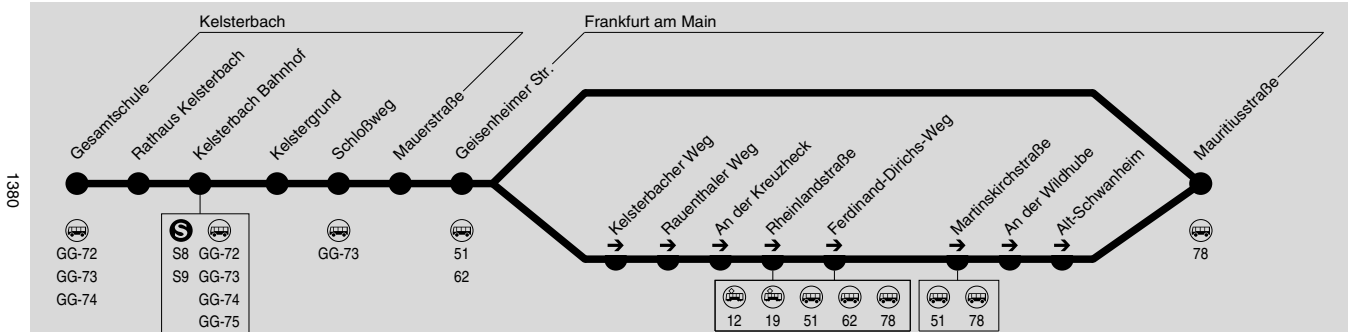

68

Nur an Schultagen der IGS Kelsterbach

Kelsterbach Gesamtschule → Frankfurt Schwanheim (→ Höchst Bahnhof)

RMV-Servicetelefon: 069 / 24 24 80 24

In den Ferien sowie samstags, sonn- und feiertags kein Betrieb.

Weihnachtsferien: 23.12.2021-07.01.2022, Osterferien: 11.04.-22.04., Sommerferien: 25.07.-02.09., Herbstferien: 24.10.-28.10.2022.

Bewegliche Ferientage im Kreis Groß-Gerau: 28.02., 01.03., 27.05., 07.06. und 17.06.2022, Zeugnisausgabe: 04.02.2022.

Montag - Donnerstag (Schulzeit)

Freitag (Schulzeit)

Verkehrsbeschränkung	Montag - Donnerstag (Schulzeit)					Freitag (Schulzeit)			
	LS	nLS	nLS	nLS	nLS	LSZ	nLSZ	nLSZ	nLSZ
Kelsterbach Gesamtschule	10.27	13.15	14.05	15.34	17.10	10.27	12.25	13.25	14.50
- Rathaus	10.29	13.17	14.07	15.36	17.12	10.29	12.27	13.27	14.52
- Bahnhof D	10.31	13.19	14.09	15.38	17.14	10.31	12.29	13.29	14.54
- Kelstergrund	10.32	13.20	14.10	15.39	17.15	10.32	12.30	13.30	14.55
- Schloßweg	10.33	13.21	14.11	15.40	17.16	10.33	12.31	13.31	14.56
- Mauerstraße	10.34	13.22	14.12	15.41	17.17	10.34	12.32	13.32	14.57
Ffm Geisenheimer Straße	10.40	13.28	14.18	15.47	17.23	10.40	12.38	13.38	15.03
- Kelsterbacher Weg	10.41	13.29	14.19	15.48	17.24	10.41	12.39	13.39	15.04
- Rauenthaler Weg	10.43	13.31	14.21	15.50	17.26	10.43	12.41	13.41	15.06
- An der Kreuzheck	10.44	13.32	14.22	15.51	17.27	10.44	12.42	13.42	15.07
- Rheinlandstraße	10.46	13.34	14.24	15.53	17.29	10.46	12.44	13.44	15.09
- Ferdinand-Dirichs-Weg	10.47	13.35	14.25	15.54	17.30	10.47	12.45	13.45	15.10
- Martinskirchstraße	10.48	13.36	14.26	15.55	17.31	10.48	12.46	13.46	15.11
- An der Wildhube	10.49	13.37	14.27	15.56	17.32	10.49	12.47	13.47	15.12
- Alt-Schwanheim	10.51	13.39	14.29	15.58	17.34	10.51	12.49	13.49	15.14
- Mauritsusstraße	10.52	13.40	14.30	15.59	17.35	10.52	12.50	13.50	15.15
- Geisenheimer Straße	10.54	13.42	14.32	16.01	17.37	10.54	12.52	13.52	15.17
- Alter Friedhof Schwanheim	10.55					10.55			
- Dürkheimer Straße	10.58					10.58			
- Nied Kirche	11.00					11.00			
- Nied Brücke	11.01					11.01			
- Tillystraße	11.02					11.02			
- Ludwig-Scriba-Straße	11.03					11.03			
- Zuckschwerdtstraße	11.04					11.04			
- Hostatostraße	11.06					11.06			
- Höchst Bahnhof	11.08					11.08			

LS = nur am letzten Schultag vor den Ferien
nLS = nicht am letzten Schultag vor den Ferien
nLSZ = nicht am letzten Schultag v. d. Ferien und bei Zeugnisausgabe
LSZ = nur am letzten Schultag v. d. Ferien und bei Zeugnisausgabe

1380

1381