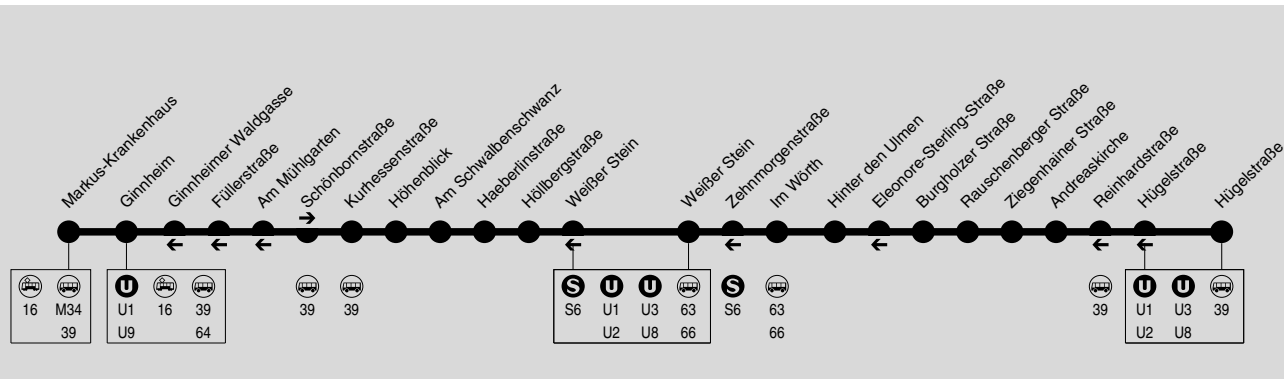

69

Ginnheim Markus-Krankenhaus → Ginnheim [U] → Eschersheim Weißer Stein → Dornbusch Hügelsestraße

Alpina

Wir sind transdev

RMV-Servicetelefon: 069 / 24 24 80 24

Am 24. und 31.12. Verkehr wie Samstag. Am 24.12. ab ca. 18:00 Uhr kein Betrieb.

1384

Montag - Freitag

Markus-Krankenhaus	6.01	6.31	7.01	alle	9.01	9.33	10.03	10.33	alle	13.33	14.01	14.31	15.01	alle	18.31	19.03	19.33	20.03	20.33
Ginnheim [U]	6.03	6.33	7.03	30	9.03	9.35	10.05	10.35	30	13.35	14.03	14.33	15.03	30	18.33	19.05	19.35	20.05	20.35
Schönbornstraße	6.05	6.35	7.05	Min	9.05	9.37	10.07	10.37	Min	13.37	14.05	14.35	15.05	Min	18.35	19.07	19.37	20.07	20.37
Kurhessenstraße	6.07	6.37	7.07		9.07	9.39	10.09	10.39		13.39	14.07	14.37	15.07		18.37	19.09	19.39	20.09	20.39
Höhenblick	6.08	6.38	7.08		9.08	9.40	10.10	10.40		13.40	14.08	14.38	15.08		18.38	19.10	19.40	20.10	20.40
Am Schwalbenschwanz	6.09	6.39	7.09		9.09	9.41	10.11	10.41		13.41	14.09	14.39	15.09		18.39	19.11	19.41	20.11	20.41
Haebelinstraße	6.10	6.40	7.10		9.10	9.42	10.12	10.42		13.42	14.10	14.40	15.10		18.40	19.12	19.42	20.12	20.42
Höllbergstraße	6.11	6.41	7.11		9.11	9.43	10.13	10.43		13.43	14.11	14.41	15.11		18.41	19.13	19.43	20.13	20.43
Weißer Stein	6.13	6.43	7.13		9.13	9.45	10.15	10.45		13.45	14.13	14.43	15.13		18.43	19.15	19.45	20.15	20.45
Im Wörth	6.14	6.44	7.14		9.14	9.46	10.16	10.46		13.46	14.14	14.44	15.14		18.44	19.16	19.46	20.16	20.46
Hinter den Ulmen	6.16	6.46	7.16		9.16	9.47	10.17	10.47		13.47	14.16	14.46	15.16		18.46	19.17	19.47	20.17	20.47
Burgholzer Straße	6.17	6.47	7.17		9.17	9.48	10.18	10.48		13.48	14.17	14.47	15.17		18.47	19.18	19.48	20.18	20.48
Rauschenberger Straße	6.18	6.48	7.18		9.18	9.49	10.19	10.49		13.49	14.18	14.48	15.18		18.48	19.19	19.49	20.19	20.49
Ziegenhainer Straße	6.19	6.49	7.19		9.19	9.50	10.20	10.50		13.50	14.19	14.49	15.19		18.49	19.20	19.50	20.20	20.50
Andreaskirche	6.20	6.50	7.20		9.20	9.51	10.21	10.51		13.51	14.20	14.50	15.20		18.50	19.21	19.51	20.21	20.51
Hügelsestraße	6.24	6.54	7.24		9.24	9.55	10.25	10.55		13.55	14.24	14.54	15.24		18.54	19.25	19.55	20.25	20.55

Samstag

Sonn- und Feiertag