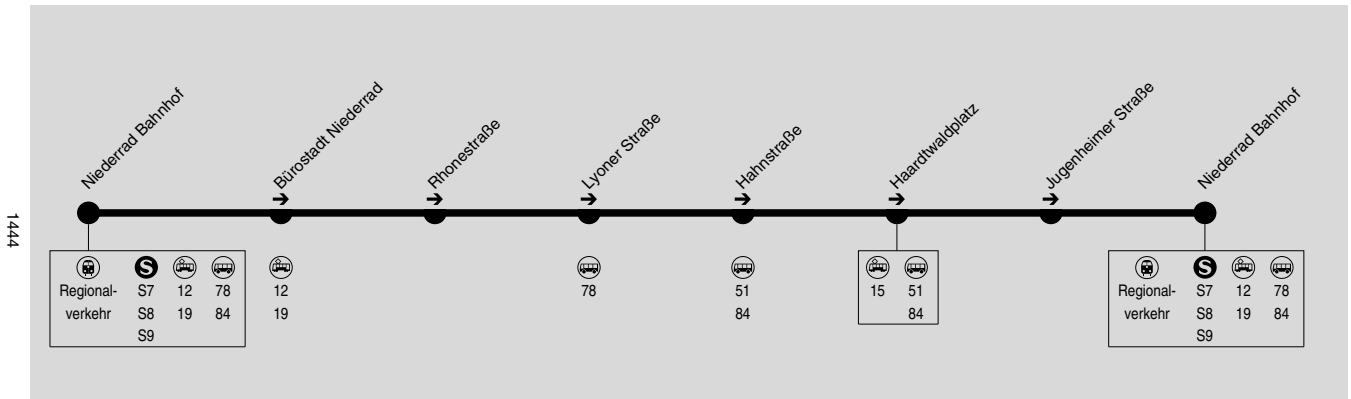

79

Niederrad Bahnhof → Bürostadt Niederrad → Lyoner Quartier →
Niederrad Haardt Waldplatz → Niederrad Bahnhof

RMV-Servicetelefon: 069 / 24 24 80 24

Samstags, sonn- und feiertags sowie am 24. und 31.12. kein Betrieb

Montag - Freitag

Niederrad Bahnhof	5.56	6.11	6.26	6.39	6.47	6.55	7.02	7.10	7.17	7.25	7.32	7.40	7.47	7.55	8.02	8.10	8.17	8.25	8.32	8.40
Bürostadt Niederrad	5.57	6.12	6.27	6.40	6.48	6.56	7.03	7.11	7.18	7.26	7.33	7.41	7.48	7.56	8.03	8.11	8.18	8.26	8.33	8.41
Rhonestraße	5.59	6.14	6.29	6.42	6.50	6.58	7.05	7.13	7.20	7.28	7.35	7.43	7.50	7.58	8.05	8.13	8.20	8.28	8.35	8.43
Lyoner Straße	6.00	6.15	6.30	6.43	6.51	6.59	7.06	7.14	7.21	7.29	7.36	7.44	7.51	7.59	8.06	8.14	8.21	8.29	8.36	8.44
Hahnstraße	6.02	6.17	6.32	6.45	6.53	7.01	7.08	7.16	7.23	7.31	7.38	7.46	7.53	8.01	8.08	8.16	8.23	8.31	8.38	8.46
Haardt Waldplatz	6.03	6.18	6.33	6.46	6.54	7.02	7.09	7.17	7.24	7.32	7.39	7.47	7.54	8.02	8.09	8.17	8.24	8.32	8.39	8.47
Jugenheimer Straße	6.05	6.20	6.35	6.48	6.56	7.04	7.11	7.19	7.26	7.34	7.41	7.49	7.56	8.04	8.11	8.19	8.26	8.34	8.41	8.49
Niederrad Bahnhof	6.07	6.22	6.37	6.50	6.58	7.06	7.13	7.21	7.28	7.36	7.43	7.51	7.58	8.06	8.13	8.21	8.28	8.36	8.43	8.51

Montag - Freitag

Niederrad Bahnhof	8.47	8.55	9.02	9.10	9.17	9.25	9.32	9.47												
Bürostadt Niederrad	8.48	8.56	9.03	9.11	9.18	9.26	9.33	9.48												
Rhonestraße	8.50	8.58	9.05	9.13	9.20	9.28	9.35	9.50												
Lyoner Straße	8.51	8.59	9.06	9.14	9.21	9.29	9.36	9.51												
Hahnstraße	8.53	9.01	9.08	9.16	9.23		9.38													
Haardt Waldplatz	8.54	9.02	9.09	9.17	9.24		9.39													
Jugenheimer Straße	8.56	9.04	9.11	9.19	9.26		9.41													
Niederrad Bahnhof	8.58	9.06	9.13	9.21	9.28		9.43													