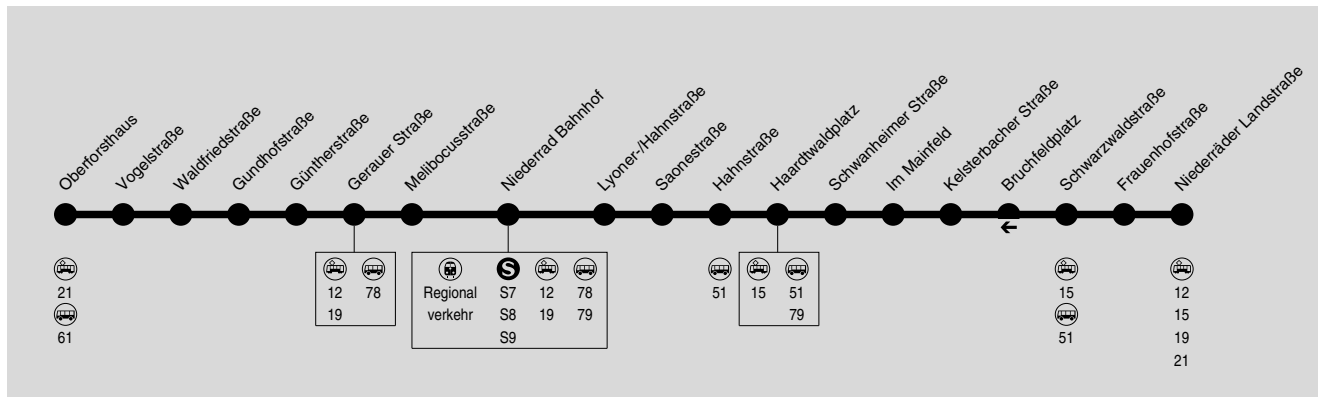

84

Niederrad Oberforsthaus → Gerauer Straße → Niederrad Bf → Haardtwaldplatz → Mainfeld → Niederrad Niederräder Landstraße

Alpina

Wir sind transdev

RMV-Servicetelefon: 069 / 24 24 80 24

Am 24. und 31.12. Verkehr wie Samstag
Bei Großveranstaltungen im Stadion kein Betrieb zwischen Oberforsthaus und Waldfriedstraße

Montag - Freitag

Samstag

Sonn- und Feiertag

Table with 3 columns: Montag - Freitag, Samstag, Sonn- und Feiertag. Rows list stops from Oberforsthaus to Niederräder Landstraße with departure times.

84

Niederrad Niederräder Landstraße → Mainfeld → Haardtwaldplatz Niederrad Bahnhof → Gerauer Straße → Niederrad Oberforsthaus

Alpina

Wir sind transdev

RMV-Servicetelefon: 069 / 24 24 80 24

Am 24. und 31.12. Verkehr wie Samstag
Bei Großveranstaltungen im Stadion kein Betrieb zwischen Oberforsthaus und Waldfriedstraße

Montag - Freitag

Samstag

Sonn- und Feiertag

Table with 3 columns: Montag - Freitag, Samstag, Sonn- und Feiertag. Rows list stops from Niederräder Landstraße to Oberforsthaus with departure times.