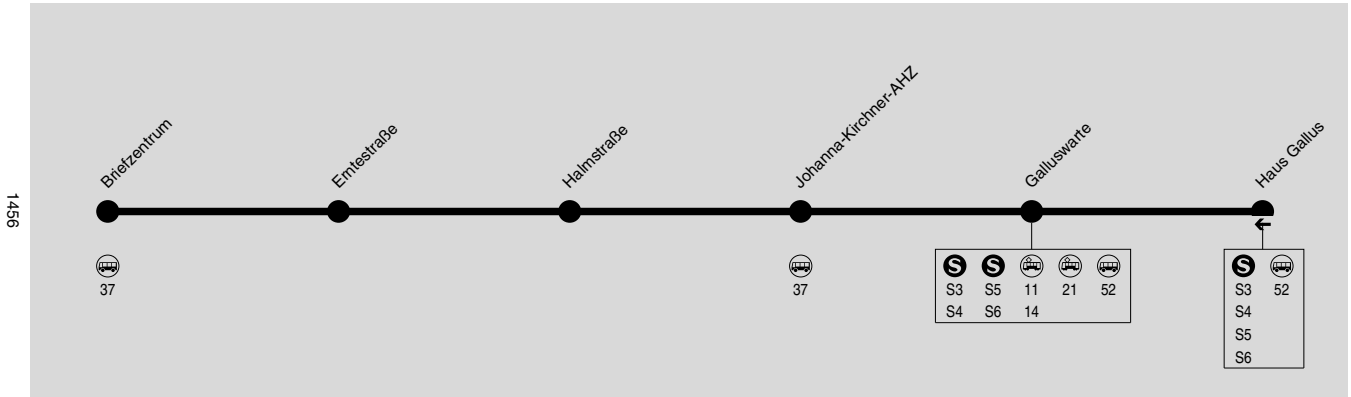

87

Gutleutviertel Briefzentrum → Galluswarte

Alpina

Wir sind transdev

RMV-Servicetelefon: 069 / 24 24 80 24

Am 24.12. Verkehr wie Samstag, ab ca. 18:00 Uhr kein Betrieb.
Am 31.12. Verkehr wie Samstag.

Montag - Freitag

Briefzentrum	5.50	6.20	6.50	7.20	alle	9.20	9.50	10.20	10.50	alle	13.20	13.50	14.20	14.50	alle	18.50	19.20	19.50	20.20	20.50
Erntestraße	5.51	6.21	6.51	7.21	30	9.21	9.51	10.21	10.51	30	13.21	13.51	14.21	14.51	30	18.51	19.21	19.51	20.21	20.51
Halmstraße	5.52	6.22	6.52	7.22	Min	9.22	9.52	10.22	10.52	Min	13.22	13.52	14.22	14.52	Min	18.52	19.22	19.52	20.22	20.52
Johanna-Kirchner-AHZ	5.53	6.23	6.53	7.23		9.23	9.53	10.23	10.53		13.23	13.53	14.23	14.53		18.53	19.23	19.53	20.23	20.53
Galluswarte	5.56	6.27	6.57	7.27		9.27	9.56	10.26	10.56		13.26	13.57	14.27	14.57		18.57	19.26	19.56	20.26	20.56

Samstag

Sonn- und Feiertag

Verkehrsbeschränkung	8.50	9.20	9.50	alle	17.50	nHA	nHA	nHA	alle	20.50	10.50	11.20	11.50	alle	20.50
Briefzentrum	8.50	9.20	9.50	alle	17.50	nHA	nHA	nHA	alle	20.50	10.50	11.20	11.50	alle	20.50
Erntestraße	8.51	9.21	9.51	30	17.51	18.21	18.51	19.21	30	20.51	10.51	11.21	11.51	30	20.51
Halmstraße	8.52	9.22	9.52	Min	17.52	18.22	18.52	19.22	Min	20.52	10.52	11.22	11.52	Min	20.52
Johanna-Kirchner-AHZ	8.53	9.23	9.53		17.53	18.23	18.53	19.23		20.53	10.53	11.23	11.53		20.53
Galluswarte	8.56	9.26	9.56		17.56	18.26	18.56	19.26		20.56	10.56	11.26	11.56		20.56

nHA = nicht 24.12.

87

Haus Gallus → Galluswarte → Gutleutviertel Briefzentrum

Alpina

Wir sind transdev

RMV-Servicetelefon: 069 / 24 24 80 24

Am 24.12. Verkehr wie Samstag, ab ca. 18:00 Uhr kein Betrieb.
Am 31.12. Verkehr wie Samstag.