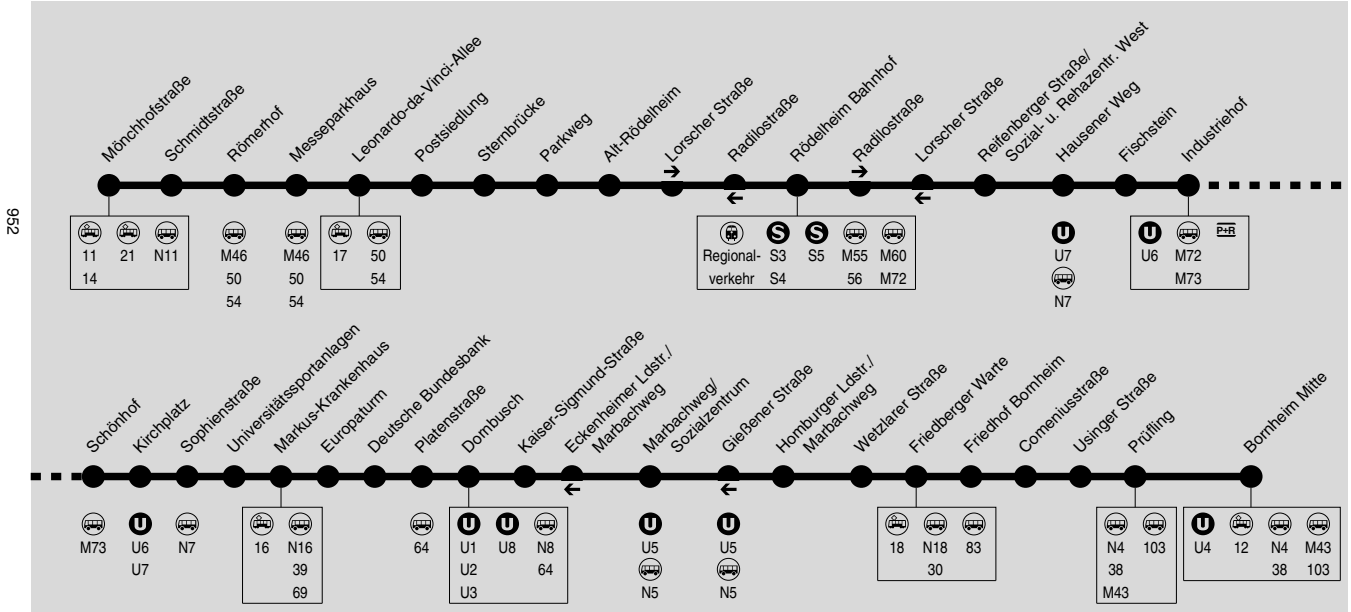

# M34

**Gallus Mönchhofstr. → Rödelheim Bf → Industriehof →  
Dornbusch → Friedberger Warte → Bornheim Mitte**

Am 24.12. und 31.12. Verkehr wie Samstag.  
Weihnachtsferien: 23.12.2021-07.01.2022, Osterferien: 11.04.-22.04., Sommerferien: 25.07.-02.09., Herbstferien: 24.10.-28.10.2022.  
Bewegliche Ferientage in Frankfurt: 07.02., 28.02., 27.05. und 17.06.2022.