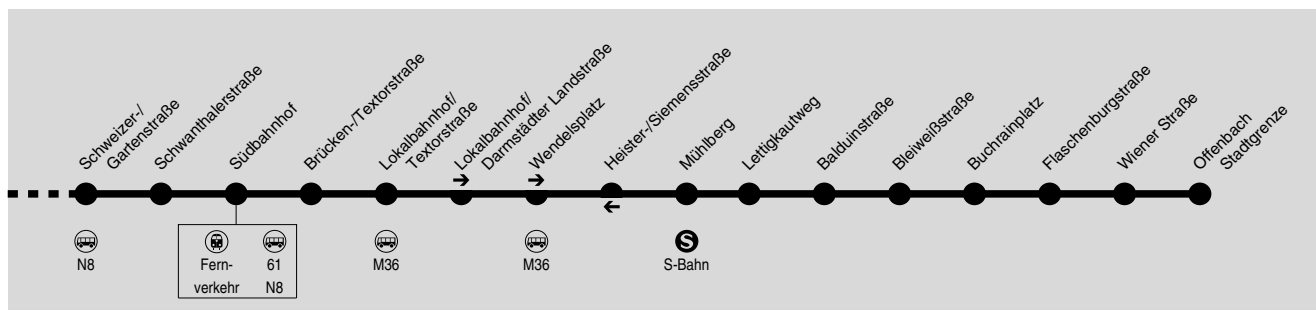

Nächte So/Mo bis Do/Fr, nicht vor Feiertagen

Ginnheim [U]			2.13	2.43	3.13	3.40	4.10		
Markus-Krankenhaus			2.14	2.44	3.14	3.41	4.11		
Frauenfriedenskirche			2.16	2.46	3.16	3.43	4.13		
Juliusstraße			2.17	2.47	3.17	3.44	4.14		
Falkstraße			2.19	2.49	3.19	3.46	4.16		
Adalbert-/Schloßstraße			2.20	2.50	3.20	3.47	4.17		
Festhalle/Messe			2.25	2.55	3.25	3.52	4.22		
Hohenstauferstraße			2.26	2.56	3.26	3.53	4.23		
Platz der Republik			2.27	2.57	3.27	3.54	4.24		
Hauptbahnhof		1.07	1.37	2.02	2.28	2.58	3.28	3.55	4.25
Hauptbahnhof	an	1.08	1.38	2.03	2.29	2.59	3.29	3.56	4.26
Hauptbahnhof	ab	1.08	1.38	2.03	2.33	3.03	3.33		
Baseler Platz		1.10	1.40	2.05	2.35	3.05	3.35		
Stresemannallee/Gartenstraße		1.12	1.42	2.07	2.37	3.07	3.37		
Stresemann-/Kennedyallee		1.14	1.44	2.09	2.39	3.09	3.39		
Otto-Hahn-Platz		1.15	1.45	2.10	2.40	3.10	3.40		
Schweizer-/Gartenstraße		1.16	1.46	2.11	2.41	3.11	3.41		
Schwanthalerstraße		1.17	1.47	2.12	2.42	3.12	3.42		
Südbahnhof		1.19	1.49	2.14	2.44	3.14	3.44		
Südbahnhof	an	1.19	1.49	2.19	2.49	3.19	3.49		
Südbahnhof	ab	1.19	1.49	2.19	2.49	3.19	3.49		
Brücken-/Textorstraße		1.20	1.50	2.20	2.50	3.20	3.50		
Lokalbahnhof/Textorstraße		1.21	1.51	2.21	2.51	3.21	3.51		
Lokalbahnhof/Darmst. Ldstr.		1.22	1.52	2.22	2.52	3.22	3.52		
Wendelsplatz		1.23	1.53	2.23	2.53	3.23	3.53		
Mühlberg		1.24	1.54	2.24	2.54	3.24	3.54		
Lettigkautweg		1.25	1.55	2.25	2.55	3.25	3.55		
Balduinstraße		1.27	1.57	2.27	2.57	3.27	3.57		
Bleiweißstraße		1.28	1.58	2.28	2.58	3.28	3.58		
Buchrainplatz		1.29	1.59	2.29	2.59	3.29	3.59		
Flaschenburgstraße		1.30	2.00	2.30	3.00	3.30	4.00		
Wiener Straße		1.31	2.01	2.31	3.01	3.31	4.01		
Offenbach Stadtgrenze		1.33	2.03	2.33	3.03	3.33	4.03