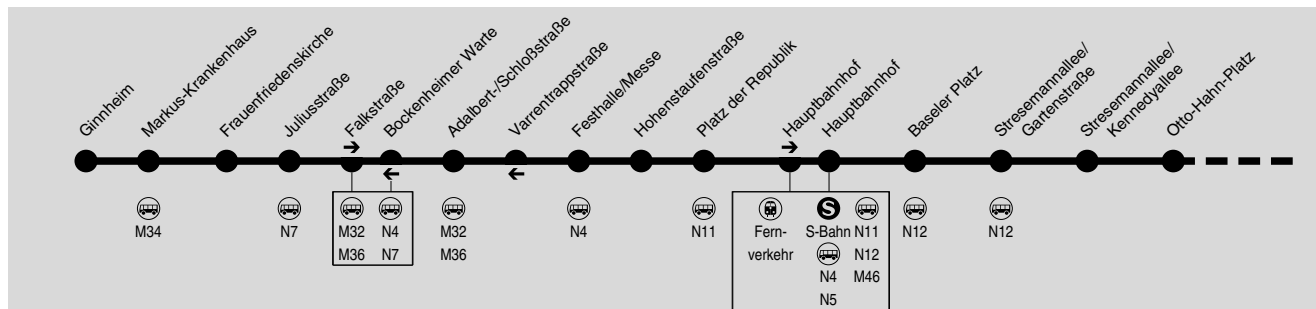

N16

Ginnheim → Bockenheimer Warte → Messe → Hauptbahnhof → Südbahnhof → Oberrad → Offenbach Stadtgrenze

IN DER CITYBUS

RMV-Servicetelefon: 069 / 24 24 80 24

Das Fahrtenangebot in den Wochenendnächten finden Sie in der Straßenbahnlinie 16.

796

797