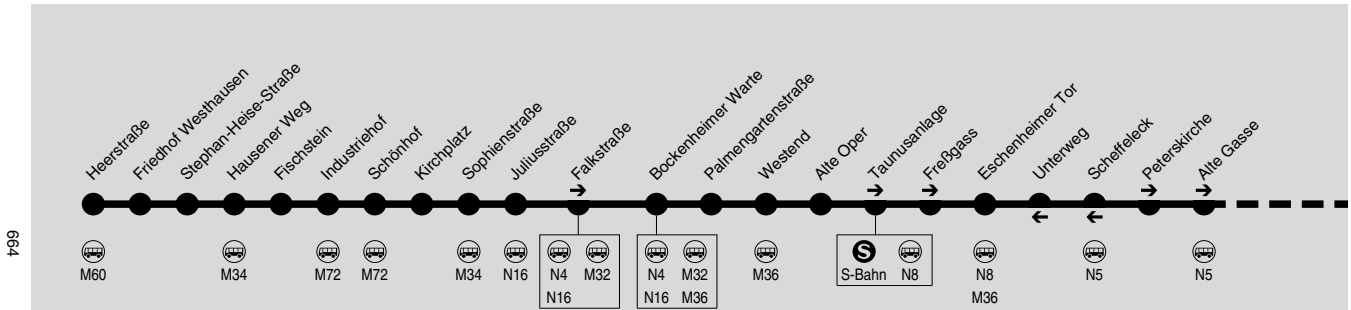

N7

Praunheim Heerstr. → Industriefhof → Bockenh. Warte → Konstablerwache → Eissporthalle → Enkheim

Alpina

Wir sind transdev

RMV-Servicetelefon: 069 / 24 24 80 24

Das Fahrtenangebot in den Wochenendnächten finden Sie in der U-Bahn-Linie U7.

Nächte So/Mo bis Do/Fr, nicht vor Feiertagen

Heerstraße	2.04	2.34	3.04
Friedhof Westhausen	2.05	2.35	3.05
Stephan-Heise-Straße	2.06	2.36	3.06
Hausener Weg	2.07	2.37	3.07
Fischstein	2.08	2.38	3.08
Industriefhof	2.10	2.40	3.10
Schönhof	2.12	2.42	3.12
Kirchplatz	2.13	2.43	3.13
Sophienstraße	2.14	2.44	3.14
Juliusstraße	2.15	2.45	3.15
Bockenheimer Warte	2.17	2.47	3.17
Palmengartenstraße	2.19	2.49	3.19
Westend	2.21	2.51	3.21
Alte Oper	2.22	2.52	3.22
Taunusanlage	2.23	2.53	3.23
Freßgass	2.24	2.54	3.24
Eschenheimer Tor	2.25	2.55	3.25
Peterskirche	2.26	2.56	3.26
Alte Gasse	2.27	2.57	3.27
Konstablerwache an	2.29	2.59	3.29
Konstablerwache ab	2.32	3.02	3.32
Börneplatz/Stoltzstraße	2.33	3.03	3.33
Allerheiligentor	2.35	3.05	3.35
Ostendstraße (S)	2.36	3.06	3.36
Zobelstraße	2.36	3.06	3.36
Ostbahnhof/Danziger Platz	2.38	3.08	3.38
Habsburgerallee	2.40	3.10	3.40
Habsburger-/Wittelsbacherallee	2.41	3.11	3.41
Freiligrathstraße	2.42	3.12	3.42
Saalburg/Wittelsbacherallee	2.43	3.13	3.43
Eissporthalle/Festplatz	2.45	3.15	3.45
Johanna-Tesch-Platz	2.48	3.18	3.48
Schäfflestraße	2.49	3.19	3.49
Gwinnerstraße	2.51	3.21	3.51
Kruppstraße	2.52	3.22	3.52
Hessen-Center	2.53	3.23	3.53
Enkheim [U]	2.57	3.27	3.57

665

**N7****Enkheim → Eissporthalle → Konstablerwache →
Bockenh. Warte → Industriefhof → Praunheim Heerstr.****Alpina**

Wir sind transdev

RMV-Servicetelefon: 069 / 24 24 80 24

Das Fahrtenangebot in den Wochenendnächten finden Sie in der U-Bahn-Linie U7.