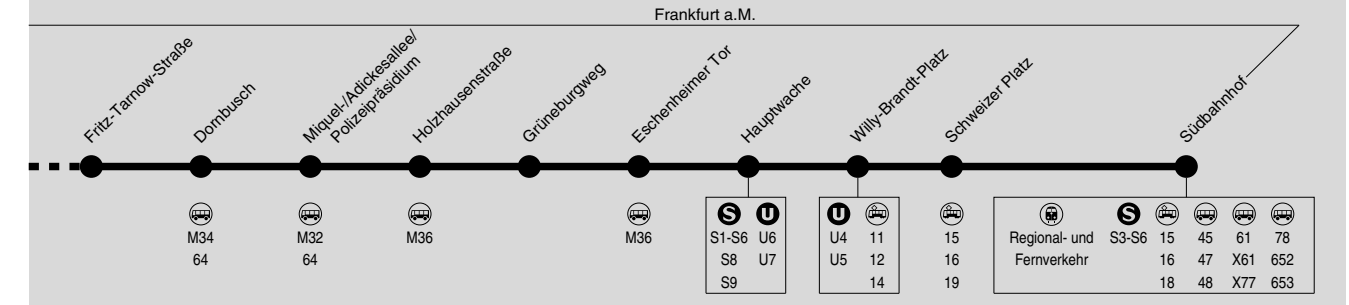

Am 24.12. und 31.12. Verkehr wie Samstag.

Das nächtliche Fahrtenangebot finden Sie in der U-Bahn-Linie U8 und in der ergänzenden Nachtbuslinie N8.

Montag - Freitag

Bad Homburg Gonzenheim	4.09	4.39	4.54	5.09	5.24	5.39	alle	6.24		6.39		6.54		7.09		7.24	7.34	7.39	7.49	7.54
Bad Homburg Ober-Eschbach	4.10	4.40	4.55	5.10	5.25	5.40	15	6.25		6.40		6.55		7.10		7.25	7.35	7.40	7.50	7.55
Ffm Nieder-Eschbach	4.13	4.43	4.58	5.13	5.28	5.43	Min	6.28	6.38	6.43	6.53	6.58	7.08	7.13	7.23	7.28	7.38	7.43	7.53	7.58
- Bonames Mitte	4.16	4.46	5.01	5.16	5.31	5.46		6.31	6.41	6.46	6.56	7.01	7.11	7.16	7.26	7.31	7.41	7.46	7.56	8.01
- Kalbach	4.17	4.47	5.02	5.17	5.32	5.47		6.32	6.42	6.47	6.57	7.02	7.12	7.17	7.27	7.32	7.42	7.47	7.57	8.02
- Riedwiese/Mertonviertel	4.20	4.50	5.05	5.20	5.35	5.50		6.35	6.45	6.50	7.00	7.05	7.15	7.20	7.30	7.35	7.45	7.50	8.00	8.05
- Sandelmühle	4.21	4.51	5.06	5.21	5.36	5.51		6.36	6.46	6.51	7.01	7.06	7.16	7.21	7.31	7.36	7.46	7.51	8.01	8.06
- Heddernheim	4.23	4.53	5.08	5.23	5.38	5.53		6.38	6.48	6.53	7.03	7.08	7.18	7.23	7.33	7.38	7.48	7.53	8.03	8.08
- Weißer Stein	4.25	4.55	5.10	5.25	5.40	5.55		6.40	6.50	6.55	7.05	7.10	7.20	7.25	7.35	7.40	7.50	7.55	8.05	8.10
- Lindenbaum	4.26	4.56	5.11	5.26	5.41	5.56		6.41	6.51	6.56	7.06	7.11	7.21	7.26	7.36	7.41	7.51	7.56	8.06	8.11
- Hügelstraße	4.27	4.57	5.12	5.27	5.42	5.57		6.42	6.52	6.57	7.07	7.12	7.22	7.27	7.37	7.42	7.52	7.57	8.07	8.12
- Fritz-Tarnow-Straße	4.28	4.58	5.13	5.28	5.43	5.58		6.43	6.53	6.58	7.08	7.13	7.23	7.28	7.38	7.43	7.53	7.58	8.08	8.13
- Dornbusch	4.30	5.00	5.15	5.30	5.45	6.00		6.45	6.55	7.00	7.10	7.15	7.25	7.30	7.40	7.45	7.55	8.00	8.10	8.15
- Miquel-/Adickesallee	4.31	5.01	5.16	5.31	5.46	6.01		6.46	6.57	7.02	7.12	7.17	7.27	7.32	7.42	7.47	7.57	8.02	8.12	8.17
- Holzhausenstraße	4.32	5.02	5.17	5.32	5.47	6.02		6.47	6.58	7.03	7.13	7.18	7.28	7.33	7.43	7.48	7.58	8.03	8.13	8.18
- Grüneburgweg	4.33	5.03	5.18	5.33	5.48	6.03		6.48	6.59	7.04	7.14	7.19	7.29	7.34	7.44	7.49	7.59	8.04	8.14	8.19
- Eschenheimer Tor	4.34	5.04	5.19	5.34	5.49	6.04		6.49	7.00	7.05	7.15	7.20	7.30	7.35	7.45	7.50	8.00	8.05	8.15	8.20
- Hauptwache	4.35	5.05	5.20	5.35	5.50	6.05		6.50	7.01	7.06	7.16	7.21	7.31	7.36	7.46	7.51	8.01	8.06	8.16	8.21
- Willy-Brandt-Platz	4.36	5.06	5.21	5.36	5.51	6.06		6.51	7.02	7.07	7.17	7.22	7.32	7.37	7.47	7.52	8.02	8.07	8.17	8.22
- Schweizer Platz	4.38	5.08	5.23	5.38	5.53	6.08		6.53	7.04	7.09	7.19	7.24	7.34	7.39	7.49	7.54	8.04	8.09	8.19	8.24
- Südbahnhof	4.40	5.10	5.25	5.40	5.55	6.10		6.55	7.06	7.11	7.21	7.26	7.36	7.41	7.51	7.56	8.06	8.11	8.21	8.26