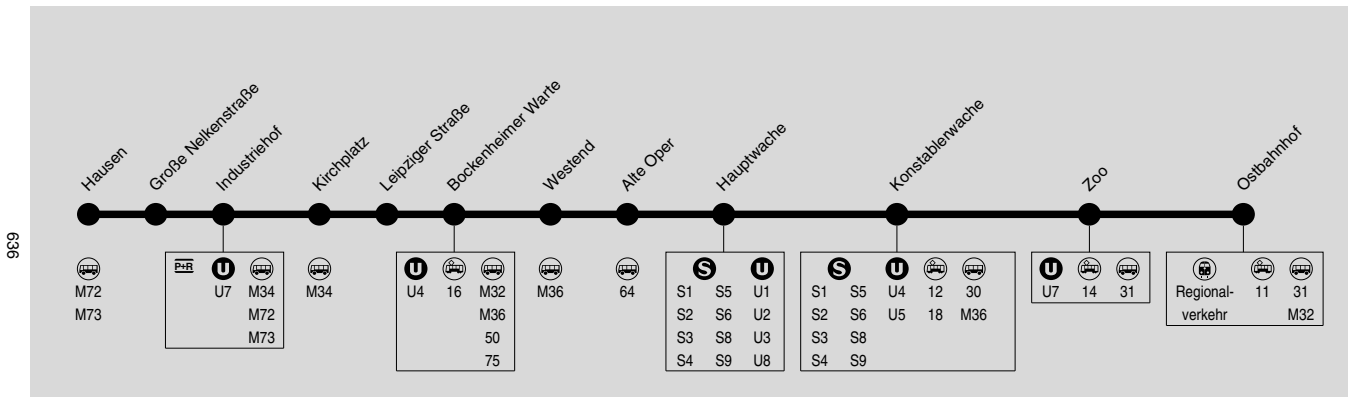

Am 24. und 31.12. Verkehr wie Samstag

### Montag - Freitag

Hausen	4.02	4.32	5.02	5.17	5.32	5.47	6.02	6.17	6.32	6.42	6.50	6.57	7.05	7.12	7.20	7.27	7.35	7.42
Große Nelkenstraße	4.04	4.34	5.04	5.19	5.34	5.49	6.04	6.19	6.34	6.44	6.52	6.59	7.07	7.14	7.22	7.29	7.37	7.44
Industriefhof	4.06	4.36	5.06	5.21	5.36	5.51	6.06	6.21	6.36	6.46	6.54	7.01	7.09	7.16	7.24	7.31	7.39	7.46
Kirchplatz	4.07	4.37	5.07	5.22	5.37	5.52	6.07	6.22	6.37	6.47	6.55	7.02	7.10	7.17	7.25	7.32	7.40	7.47
Leipziger Straße	4.08	4.38	5.08	5.23	5.38	5.53	6.08	6.23	6.38	6.48	6.56	7.03	7.11	7.18	7.26	7.33	7.41	7.48
Bockenheimer Warte	4.09	4.39	5.09	5.24	5.39	5.54	6.09	6.24	6.39	6.49	6.57	7.04	7.12	7.19	7.27	7.34	7.42	7.49
Westend	4.11	4.41	5.11	5.26	5.41	5.56	6.11	6.26	6.41	6.51	6.59	7.06	7.14	7.21	7.29	7.36	7.44	7.51
Alte Oper	4.12	4.42	5.12	5.27	5.42	5.57	6.12	6.27	6.42	6.52	7.00	7.07	7.15	7.22	7.30	7.37	7.45	7.52
Hauptwache	4.13	4.43	5.13	5.28	5.43	5.58	6.13	6.28	6.43	6.53	7.01	7.08	7.16	7.23	7.31	7.38	7.46	7.53
Konstablerwache	4.15	4.45	5.15	5.30	5.45	6.00	6.15	6.30	6.45	6.55	7.03	7.10	7.18	7.25	7.33	7.40	7.48	7.55
Zoo	4.16	4.46	5.16	5.31	5.46	6.01	6.16	6.31	6.46	6.56	7.04	7.11	7.19	7.26	7.34	7.41	7.49	7.56
Ostbahnhof	4.19	4.49	5.19	5.34	5.49	6.04	6.19	6.34	6.49	6.59	7.07	7.14	7.22	7.29	7.37	7.44	7.52	7.59