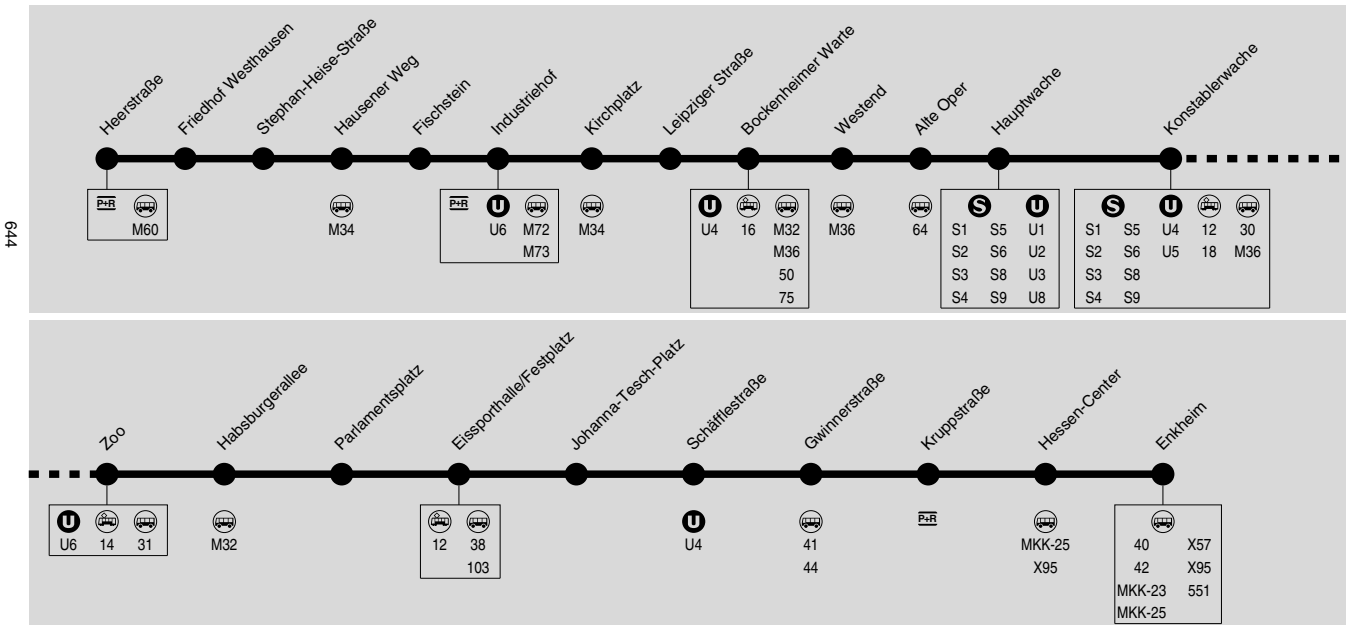

Am 24. und 31.12. Verkehr wie Samstag

Das Fahrtenangebot in den Wochentagsnächten finden Sie in der Nachtbuslinie N7, direkt nach dem Fahrplan der Linie U7.

Montag - Freitag

Heerstraße	3.37	4.07	4.37	4.52	5.07	5.22	5.37	5.52	6.07	6.22	6.35	6.43	6.50	6.58	7.05	7.13	7.20	7.28	7.35
Friedhof Westhausen	3.38	4.08	4.38	4.53	5.08	5.23	5.38	5.53	6.08	6.23	6.36	6.44	6.51	6.59	7.06	7.14	7.21	7.29	7.36
Stephan-Heise-Straße	3.39	4.09	4.39	4.54	5.09	5.24	5.39	5.54	6.09	6.24	6.37	6.45	6.52	7.00	7.07	7.15	7.22	7.30	7.37
Hausener Weg	3.41	4.11	4.41	4.56	5.11	5.26	5.41	5.56	6.11	6.26	6.39	6.47	6.54	7.02	7.09	7.17	7.24	7.32	7.39
Fischstein	3.42	4.12	4.42	4.57	5.12	5.27	5.42	5.57	6.12	6.27	6.40	6.48	6.55	7.03	7.10	7.18	7.25	7.33	7.40
Industriehof	3.44	4.14	4.44	4.59	5.14	5.29	5.44	5.59	6.14	6.29	6.42	6.50	6.57	7.05	7.12	7.20	7.27	7.35	7.42
Kirchplatz	3.45	4.15	4.45	5.00	5.15	5.30	5.45	6.00	6.15	6.30	6.43	6.51	6.58	7.06	7.13	7.21	7.28	7.36	7.43
Leipziger Straße	3.46	4.16	4.46	5.01	5.16	5.31	5.46	6.01	6.16	6.31	6.44	6.52	6.59	7.07	7.14	7.22	7.29	7.37	7.44
Bockenheimer Warte an	3.47	4.17	4.47	5.02	5.17	5.32	5.47	6.02	6.17	6.32	6.45	6.53	7.00	7.08	7.15	7.23	7.30	7.38	7.45
Bockenheimer Warte ab	3.49	4.19	4.49	5.04	5.19	5.34	5.49	6.04	6.19	6.34	6.45	6.53	7.00	7.08	7.15	7.23	7.30	7.38	7.45
Westend	3.51	4.21	4.51	5.06	5.21	5.36	5.51	6.06	6.21	6.36	6.47	6.55	7.02	7.10	7.17	7.25	7.32	7.40	7.47
Alte Oper	3.52	4.22	4.52	5.07	5.22	5.37	5.52	6.07	6.22	6.37	6.48	6.56	7.03	7.11	7.18	7.26	7.33	7.41	7.48
Hauptwache	3.53	4.23	4.53	5.08	5.23	5.38	5.53	6.08	6.23	6.38	6.49	6.57	7.04	7.12	7.19	7.27	7.34	7.42	7.49
Konstablerwache an	3.55	4.25	4.55	5.10	5.25	5.40	5.55	6.10	6.25	6.40	6.51	6.59	7.06	7.14	7.21	7.29	7.36	7.44	7.51
Konstablerwache ab	3.55	4.25	4.55	5.10	5.25	5.40	5.55	6.10	6.25	6.40	6.51	6.59	7.06	7.14	7.21	7.29	7.36	7.44	7.51
Zoo	3.56	4.26	4.56	5.11	5.26	5.41	5.56	6.11	6.26	6.41	6.52	7.00	7.07	7.15	7.22	7.30	7.37	7.45	7.52
Habsburgerallee	3.58	4.28	4.58	5.13	5.28	5.43	5.58	6.13	6.28	6.43	6.54	7.02	7.09	7.17	7.24	7.32	7.39	7.47	7.54
Parlamentsplatz	3.59	4.29	4.59	5.14	5.29	5.44	5.59	6.14	6.29	6.44	6.55	7.03	7.10	7.18	7.25	7.33	7.40	7.48	7.55
Eissporthalle/Festplatz an	4.00	4.30	5.00	5.15	5.30	5.45	6.00	6.15	6.30	6.45	6.56	7.04	7.11	7.19	7.26	7.34	7.41	7.49	7.56
Eissporthalle/Festplatz ab	4.00	4.30	5.00	5.15	5.30	5.45	6.00	6.15	6.30	6.47	6.56	7.04	7.11	7.19	7.26	7.34	7.41	7.49	7.56
Johanna-Tesch-Platz	4.02	4.32	5.02	5.17	5.32	5.47	6.02	6.17	6.32	6.49	6.58	7.06	7.13	7.21	7.28	7.36	7.43	7.51	7.58
Schäfflestraße	4.03	4.33	5.03	5.18	5.33	5.48	6.03	6.18	6.33	6.50	6.59	7.07	7.14	7.22	7.29	7.37	7.44	7.52	7.59
Gwinnerstraße	4.05	4.35	5.05	5.20	5.35	5.50	6.05	6.20	6.35	6.52	7.01	7.09	7.16	7.24	7.31	7.39	7.46	7.54	8.01
Kruppstraße	4.06	4.36	5.06	5.21	5.36	5.51	6.06	6.21	6.36	6.53	7.02	7.10	7.17	7.25	7.32	7.40	7.47	7.55	8.02
Hessen-Center	4.07	4.37	5.07	5.22	5.37	5.52	6.07	6.22	6.37	6.54	7.03	7.11	7.18	7.26	7.33	7.41	7.48	7.56	8.03
Enkheim	4.09	4.39	5.09	5.24	5.39	5.54	6.09	6.24	6.39	6.56	7.05	7.13	7.20	7.28	7.35	7.43	7.50	7.58	8.05