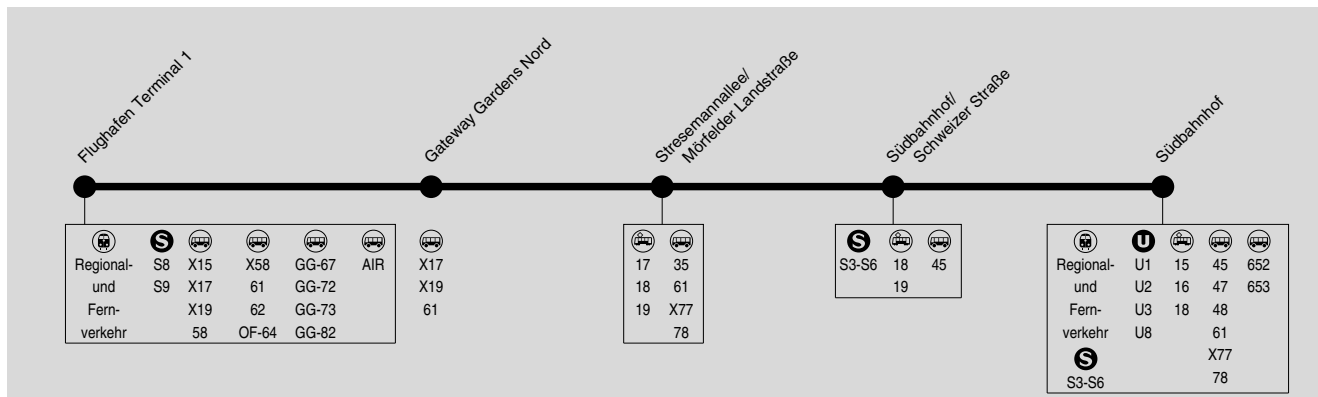

X61

Flughafen Terminal 1 → Gateway Gardens → Sachsenhausen Südbahnhof

Am 24. und 31.12. Verkehr wie Samstag

1334

Montag - Freitag

Flughafen Terminal 1	4.09	4.39	5.09	5.39	6.09	6.39	7.09	7.39	8.09	8.39	9.09	9.39	10.09	10.39	alle	12.39	13.09	13.39	14.09	14.39
Gateway Gardens Nord	4.14	4.44	5.14	5.44	6.14	6.44	7.14	7.44	8.14	8.44	9.14	9.44	10.14	10.44	30	12.44	13.14	13.44	14.14	14.44
Stresemannallee/Mörfeld. Ldstr	4.24	4.54	5.24	5.54	6.25	6.55	7.25	7.55	8.25	8.55	9.25	9.54	10.24	10.54	Min	12.54	13.24	13.54	14.25	14.55
Südbahnhof/Schweizer Straße	4.28	4.58	5.28	5.58	6.29	6.59	7.29	7.59	8.29	8.59	9.29	9.58	10.28	10.58		12.58	13.28	13.58	14.29	14.59
Südbahnhof	4.30	5.00	5.30	6.00	6.31	7.01	7.31	8.01	8.31	9.01	9.31	10.00	10.30	11.00		13.00	13.30	14.00	14.31	15.01

Montag - Freitag

Samstag

Flughafen Terminal 1	15.09	alle	17.39	18.09	18.39	19.09	19.39	20.09	20.39	21.09	21.39	22.09	22.39	23.09	23.39	0.09	0.39	4.09	4.39
Gateway Gardens Nord	15.14	30	17.44	18.14	18.44	19.14	19.44	20.14	20.44	21.14	21.44	22.14	22.44	23.14	23.44	0.14	0.44	4.14	4.44
Stresemannallee/Mörfeld. Ldstr	15.25	Min	17.55	18.25	18.55	19.24	19.54	20.24	20.54	21.23	21.53	22.23	22.53	23.23	23.53	0.23	0.53	4.23	4.53
Südbahnhof/Schweizer Straße	15.29		17.59	18.29	18.59	19.28	19.58	20.28	20.58	21.27	21.57	22.27	22.57	23.27	23.57	0.27	0.57	4.27	4.57
Südbahnhof	15.31		18.01	18.31	19.01	19.30	20.00	20.30	21.00	21.28	21.58	22.28	22.58	23.28	23.58	0.28	0.58	4.28	4.58