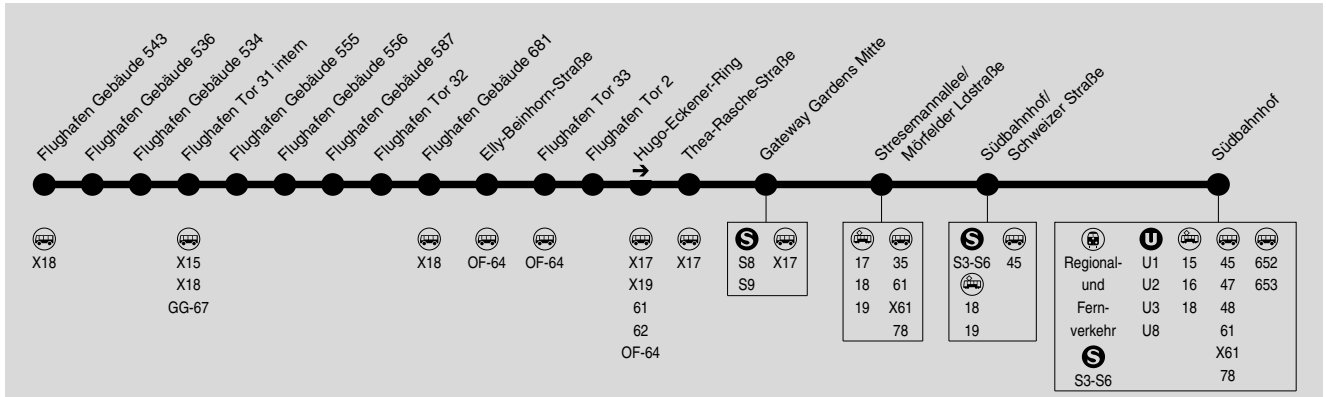

X77

CargoCity Süd → Gateway Gardens Mitte → Südbahnhof

IN•DER•CITY•BUS

RMV-Servicetelefon: 069 / 24 24 80 24

Am 24. und 31.12. Verkehr wie Samstag

1428

**Montag - Freitag**

Flughafen Geb. 543	4.14	4.44	5.14	5.44	6.14	6.44	7.14	alle	9.14	9.44	10.14	10.44	alle	13.44	14.14	14.44	15.14	alle	18.44	19.14
Flughafen Geb. 536	4.14	4.44	5.14	5.44	6.14	6.44	7.14	30	9.14	9.44	10.14	10.44	30	13.44	14.14	14.44	15.14	30	18.44	19.14
Flughafen Geb. 534	4.15	4.45	5.15	5.45	6.15	6.45	7.15	Min	9.15	9.45	10.15	10.45	Min	13.45	14.15	14.45	15.15	Min	18.45	19.15
Flughafen Tor 31 intern	4.16	4.46	5.16	5.46	6.16	6.46	7.16		9.16	9.46	10.16	10.46		13.46	14.16	14.46	15.16		18.46	19.16
Flughafen Geb. 555	4.19	4.49	5.19	5.49	6.19	6.49	7.19		9.19	9.49	10.19	10.49		13.49	14.19	14.49	15.19		18.49	19.19
Flughafen Geb. 556	4.20	4.50	5.20	5.50	6.20	6.50	7.20		9.20	9.50	10.20	10.50		13.50	14.20	14.50	15.20		18.50	19.20
Flughafen Geb. 587	4.22	4.52	5.22	5.52	6.22	6.52	7.22		9.22	9.52	10.22	10.52		13.52	14.22	14.52	15.22		18.52	19.22
Flughafen Tor 32	4.23	4.53	5.23	5.53	6.23	6.53	7.23		9.23	9.53	10.23	10.53		13.53	14.23	14.53	15.23		18.53	19.23
Flughafen Gebäude 681	4.24	4.54	5.24	5.54	6.24	6.54	7.24		9.24	9.54	10.24	10.54		13.54	14.24	14.54	15.24		18.54	19.24
Elly-Beinhorn-Straße	4.25	4.55	5.25	5.55	6.25	6.55	7.25		9.25	9.55	10.25	10.55		13.55	14.25	14.55	15.25		18.55	19.25
Flughafen Tor 33	4.27	4.57	5.27	5.57	6.27	6.57	7.27		9.27	9.57	10.27	10.57		13.57	14.27	14.57	15.27		18.57	19.27
Flughafen Tor 2	4.32	5.02	5.32	6.02	6.32	7.02	7.32		9.32	10.02	10.32	11.02		14.02	14.32	15.02	15.32		19.02	19.32
Hugo-Eckener-Ring	4.33	5.03	5.33	6.03	6.33	7.03	7.33		9.33	10.03	10.33	11.03		14.03	14.33	15.03	15.33		19.03	19.33
Thea-Rasche-Straße	4.36	5.06	5.36	6.06	6.36	7.06	7.36		9.36	10.06	10.36	11.06		14.06	14.36	15.06	15.36		19.06	19.36
Gateway Gardens Mitte	4.37	5.07	5.37	6.07	6.37	7.07	7.37		9.37	10.07	10.37	11.07		14.07	14.37	15.07	15.37		19.07	19.37
Stresemannallee/Mörfeld. Ldstr	4.50	5.20	5.50	6.20	6.51	7.21	7.51		9.51	10.20	10.50	11.20		14.20	14.51	15.21	15.51		19.21	19.50
Südbahnhof/Schweizer Straße	4.54	5.24	5.54	6.24	6.55	7.25	7.55		9.55	10.24	10.54	11.24		14.24	14.55	15.25	15.55		19.25	19.54
Südbahnhof	4.56	5.26	5.56	6.26	6.57	7.27	7.57		9.57	10.26	10.56	11.26		14.26	14.57	15.27	15.57		19.27	19.56