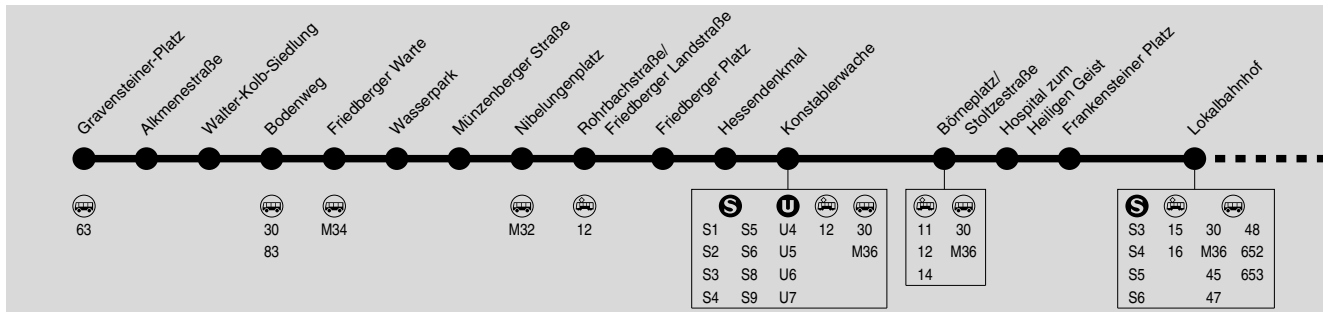

18

Preungesheim Gravensteiner-Platz → Friedberger Warte →
Konstablerwache → Südbahnhof → Sachsenhausen Louisa Bf

RMV-Servicetelefon: 069 / 24 24 80 24

Weihnachtsferien: 22.12.2022-07.01.2023, Sommerferien: 24.07.-01.09.2023. Linie verkehrt am 19.05. und 09.06.2023 wie in den Weihnachts- und Sommerferien.
Das Fahrtenangebot in den Wochentagsnächten finden Sie in der Nachtbuslinie N18, direkt nach dem Fahrplan der Linie 18.