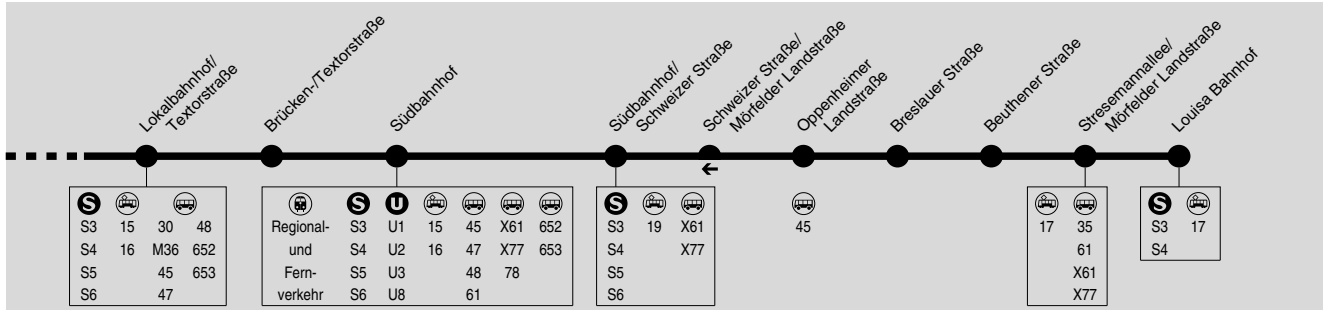

18

Preungesheim Gravensteiner-Platz → Friedberger Warte →
Konstablerwache → Südbahnhof → Sachsenhausen Louisa Bf

RMV-Servicetelefon: 069 / 24 24 80 24

Weihnachtsferien: 22.12.2022-07.01.2023, Sommerferien: 24.07.-01.09.2023. Linie verkehrt am 19.05. und 09.06.2023 wie in den Weihnachts- und Sommerferien.
Das Fahrtenangebot in den Wochentagsnächten finden Sie in der Nachtbuslinie N18, direkt nach dem Fahrplan der Linie 18.

HF = Vsl. nicht-barrierefreie Hochflur-Straßenbahn.

828

829

18

Preungesheim Gravensteiner-Platz → Friedberger Warte →
Konstablerwache → Südbahnhof → Sachsenhausen Louisa Bf

RMV-Servicetelefon: 069 / 24 24 80 24