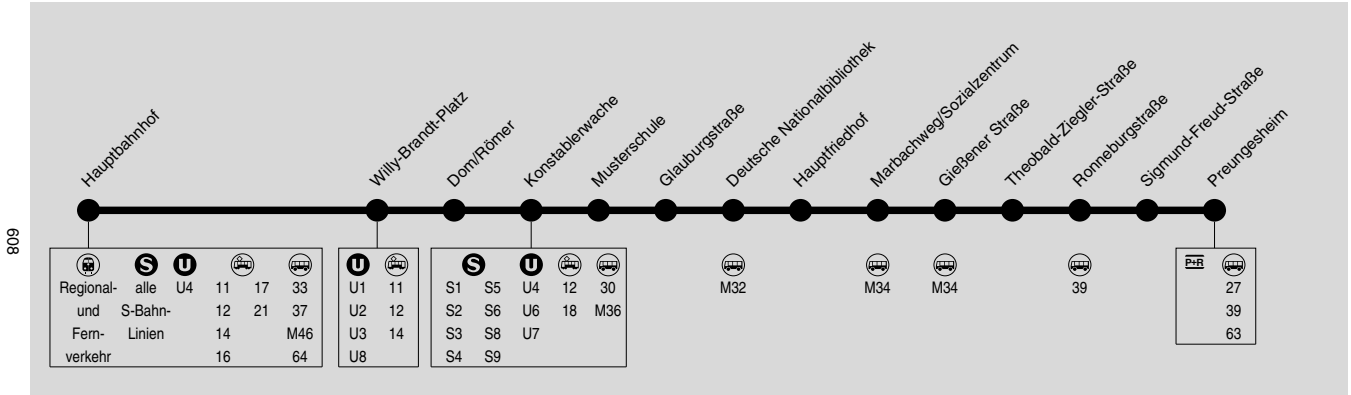

Sommerferien: 24.07.-01.09.2023. Linie verkehrt am 19.05. und 09.06.2023 wie in den Sommerferien
Das Fahrtenangebot in den Wochentagsnächten finden Sie in der Nachtbuslinie N5, direkt nach dem Fahrplan der Linie U5.

Montag-Freitag (nicht Sommerferien)

Hauptbahnhof	3.58	4.28	4.58	5.13	5.28	5.43	5.58	6.06	6.14	6.19	6.21	6.29	6.36	6.44	6.51	6.58
Willy-Brandt-Platz	3.59	4.29	4.59	5.14	5.29	5.44	5.59	6.07	6.15	6.20	6.22	6.30	6.37	6.45	6.52	6.59
Dom/Römer	4.00	4.30	5.00	5.15	5.30	5.45	6.00	6.08	6.16	6.21	6.23	6.31	6.38	6.46	6.53	7.00
Konstablerwache	4.02	4.32	4.47	5.02	5.17	5.24	5.32	5.39	5.47	5.54	6.02	6.10	6.18	6.23	6.25	6.33
Musterschule	4.04	4.34	4.49	5.04	5.19	5.26	5.34	5.41	5.49	5.56	6.04	6.12	6.20	6.25	6.27	6.35
Glauburgstraße	4.06	4.36	4.51	5.06	5.21	5.28	5.36	5.43	5.51	5.58	6.06	6.14	6.22	6.27	6.29	6.37
Dt. Nationalbibliothek	4.08	4.38	4.53	5.08	5.23	5.30	5.38	5.45	5.53	6.00	6.08	6.16	6.24	6.29	6.31	6.39
Hauptfriedhof	4.10	4.40	4.55	5.10	5.25	5.32	5.40	5.47	5.55	6.02	6.10	6.18	6.26	6.31	6.33	6.41
Marbachweg/Sozialzentrum	4.12	4.42	4.57	5.12	5.27	5.34	5.42	5.49	5.57	6.04	6.12	6.21	6.29	6.34	6.36	6.44