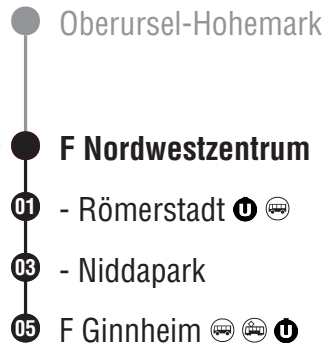

U U3 Richtung Nordwestzentrum → F Ginnheim

● Oberursel-Hohemark

Gültig von 15.04.2024 bis 12.05.2024

	Montag - Freitag	Samstag	Sonn- und Feiertag
4	26 56	4 26 56	4 26
5	26 56	5 26 56	5 26 56
6	11 26 41 56	6 26 56	6 26 56
7	11 26 41 56	7 26 56	7 26 56
8	11 26 41 56	8 26 56	8 26 56
9	11 26 41 56	9 26 56	9 26 56
10	11 26 41 56	10 11 26 41 56	10 26 56
11	11 26 41 56	11 11 26 41 56	11 26 56
12	11 26 41 56	12 11 26 41 56	12 26 56
13	11 26 41 56	13 11 26 41 56	13 26 56
14	11 26 41 56	14 11 26 41 56	14 26 56
15	11 26 41 56	15 11 26 41 56	15 26 56
16	11 26 41 56	16 11 26 41 56	16 26 56
17	11 26 41 56	17 11 26 41 56	17 26 56
18	11 26 41 56	18 11 26 41 56	18 26 56
19	11 26 41 56	19 11 26 41 56	19 26 56
20	11 26 41 56	20 11 26 41 56	20 26 56
21	11 26 56	21 11 26 56	21 26 56
22	26 56	22 26 56	22 26 56
23	26 56	23 26 56	23 26 56
0	26 56	0 26 56	0 26 56

▶ **F Heddernheimer Landstraße**

01 - Nordwestzentrum

02 - Römerstadt

04 - Niddapark

06 F Ginnheim

U U3 Richtung F Ginnheim

Gültig von 15.04.2024 bis 12.05.2024

	Montag - Freitag	Samstag	Sonn- und Feiertag
4	27 57	4 27 57	4 27
5	27 57	5 27 57	5 27 57
6	12 27 42 57	6 27 57	6 27 57
7	12 27 42 57	7 27 57	7 27 57
8	12 27 42 57	8 27 57	8 27 57
9	12 27 42 57	9 27 57	9 27 57
10	12 27 42 57	10 12 27 42 57	10 27 57
11	12 27 42 57	11 12 27 42 57	11 27 57
12	12 27 42 57	12 12 27 42 57	12 27 57
13	12 27 42 57	13 12 27 42 57	13 27 57
14	12 27 42 57	14 12 27 42 57	14 27 57
15	12 27 42 57	15 12 27 42 57	15 27 57
16	12 27 42 57	16 12 27 42 57	16 27 57
17	12 27 42 57	17 12 27 42 57	17 27 57
18	12 27 42 57	18 12 27 42 57	18 27 57
19	12 27 42 57	19 12 27 42 57	19 27 57
20	12 27 42 57	20 12 27 42 57	20 27 57
21	12 27 57	21 12 27 57	21 27 57
22	27 57	22 27 57	22 27 57
23	27 57	23 27 57	23 27 57
0	27 57	0 27 57	0 27 57