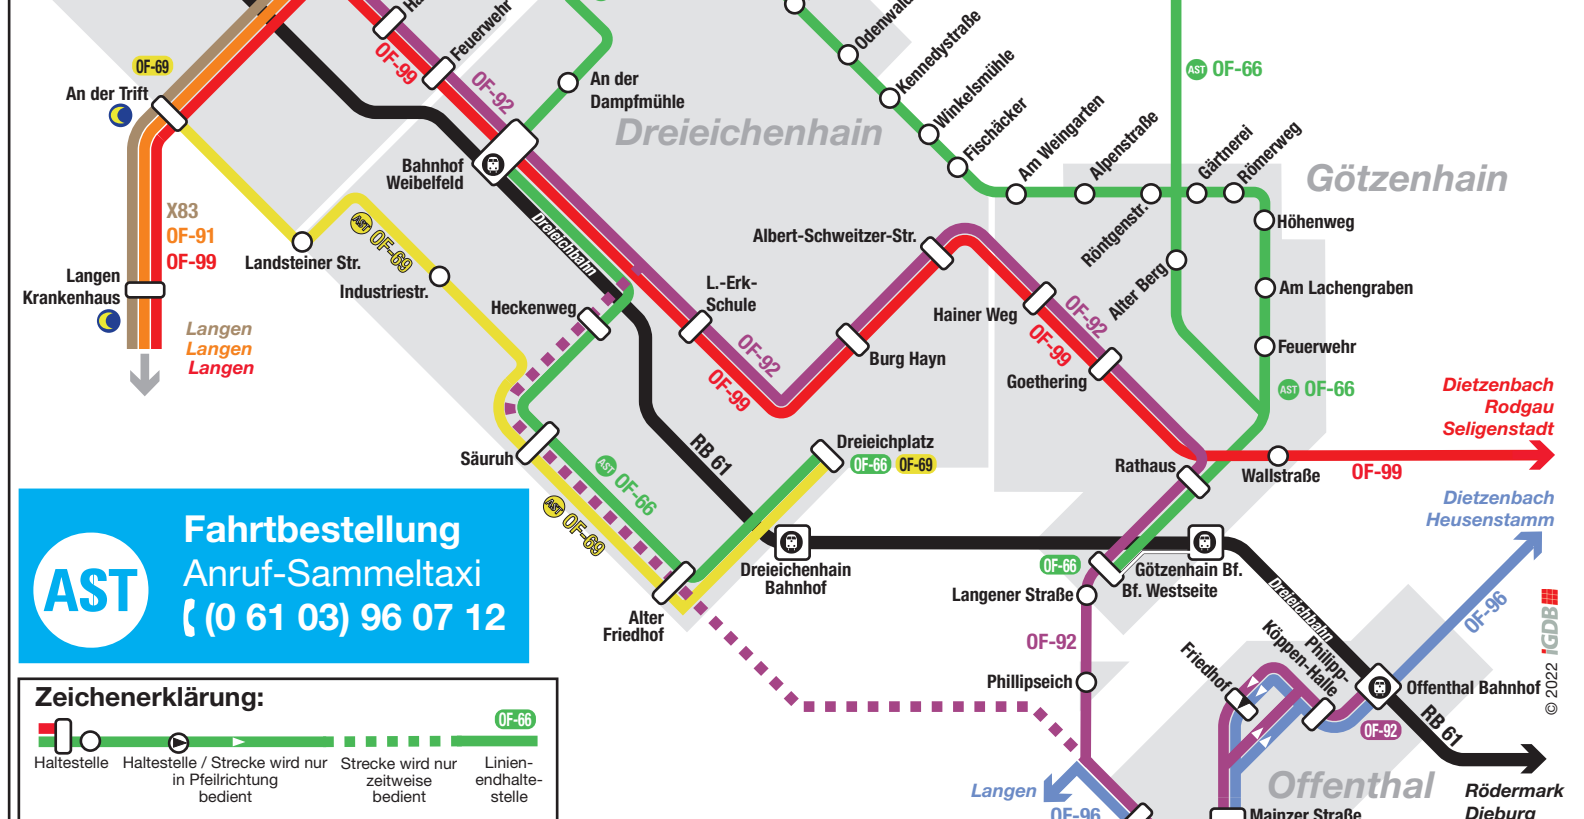

Fahrkarten-Vorverkaufsstellen

Götzenhain
Papeterie Markus Kolb
Dietzenbacher Str. 1

Sprendlingen
Bürobedarf u. Schreibwaren
Hans-Jürgen Hartmann
Frankfurter Str. 3-5

Zeitschriftenkiosk
Brigitte Beckmann
Kurt-Schumacher-Ring 134

Stand: 11. Dezember 2022

Liniennetz Dreieich

- S3** Darmstadt – Frankfurt – Bad Soden
- S4** Langen – Frankfurt – Kronberg
- RB 61** Dieburg – Dreieich – Neu-Isenburg/Frankfurt
- OF-64** Dreieich-Sprendlingen Gewerbegebiet Ost – Flughafen (Terminal 1)
- OF-65** Dreieich-Buchsschlag – Langen Waldsee (verkehrt nur während der Badesaison)
- AST OF-66** Dreieichplatz – Weibelfeld – Odenwaldring – Winkelsmühle – Götzenhain
- OF-67** Sprendlingen Bürgerhaus – Gewerbegebiet Ost – Neu-Isenburg Bf.
- AST OF-68** NI-Waldfriedhof – Dreieich-Sprendlingen
- AST OF-69** Dreieichplatz – Industriestraße – An der Trift
- X83** Offenbach – Langen
- OF-91** Neu-Isenburg – Langen
- OF-92** Neu-Isenburg – Dreieich-Offenthal
- OF-96** Langen – Dreieich-Offenthal – Heusenstamm
- OF-99** Langen – Dietzenbach – Seligenstadt

n71 Neu-Isenburg – Langen – Darmstadt

AST **Fahrtbestellung**
Anruf-Sammeltaxi
(0 61 03) 96 07 12

Zeichenerklärung:

Haltestelle Haltestelle / Strecke wird nur in Pfeilrichtung bedient Strecke wird nur zeitweise bedient Linienendhaltestelle