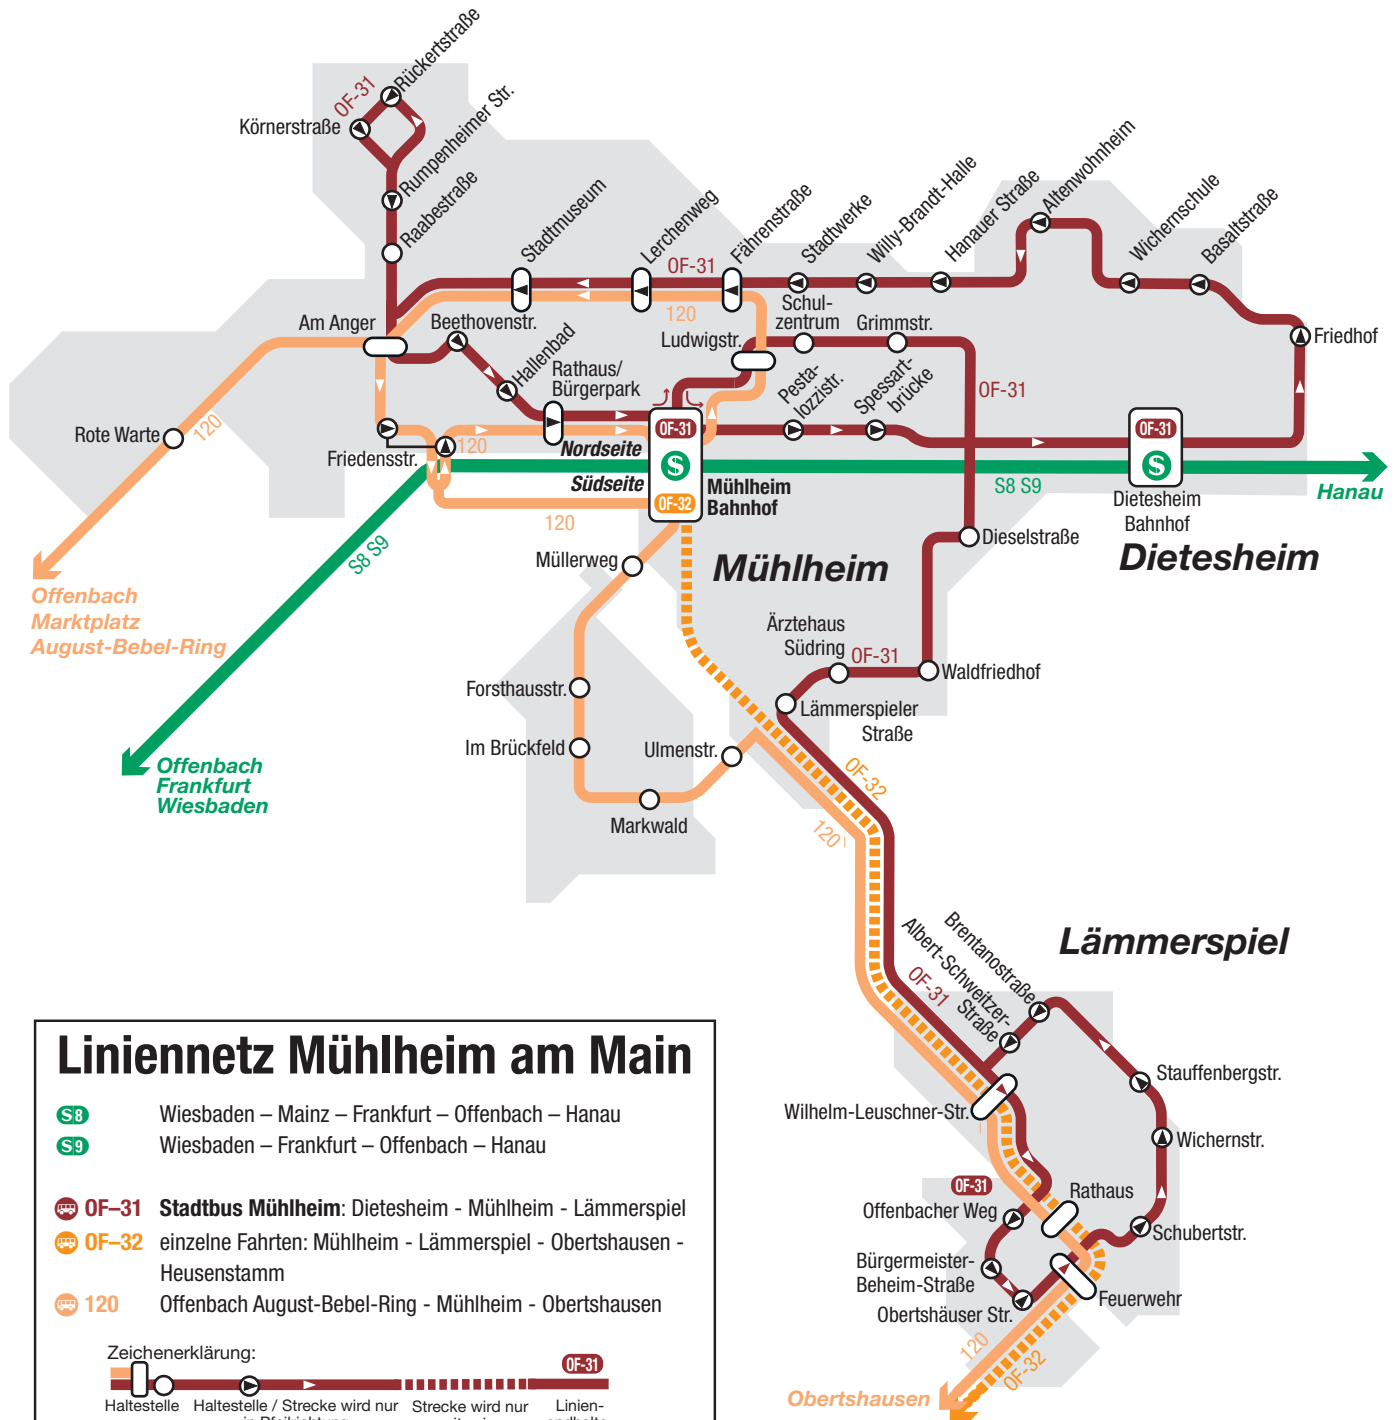

Linienetz Mühlheim am Main

Linienetz Mühlheim am Main

- S8** Wiesbaden – Mainz – Frankfurt – Offenbach – Hanau
- S9** Wiesbaden – Frankfurt – Offenbach – Hanau
- OF-31** **Stadtbus Mühlheim:** Dietesheim - Mühlheim - Lämmerspiel
- OF-32** einzelne Fahrten: Mühlheim - Lämmerspiel - Obertshausen - Heusenstamm
- 120** Offenbach August-Bebel-Ring - Mühlheim - Obertshausen

Zeichenerklärung:

H Haltestelle
 H Haltestelle / Strecke wird nur in Pfeilrichtung bedient
 Strecke wird nur zeitweise bedient
 OF-31 Linienendhaltestelle

Stand: 11. Dezember 2022

kvgOF **Hopper** On-Demand Angebot der kvgOF