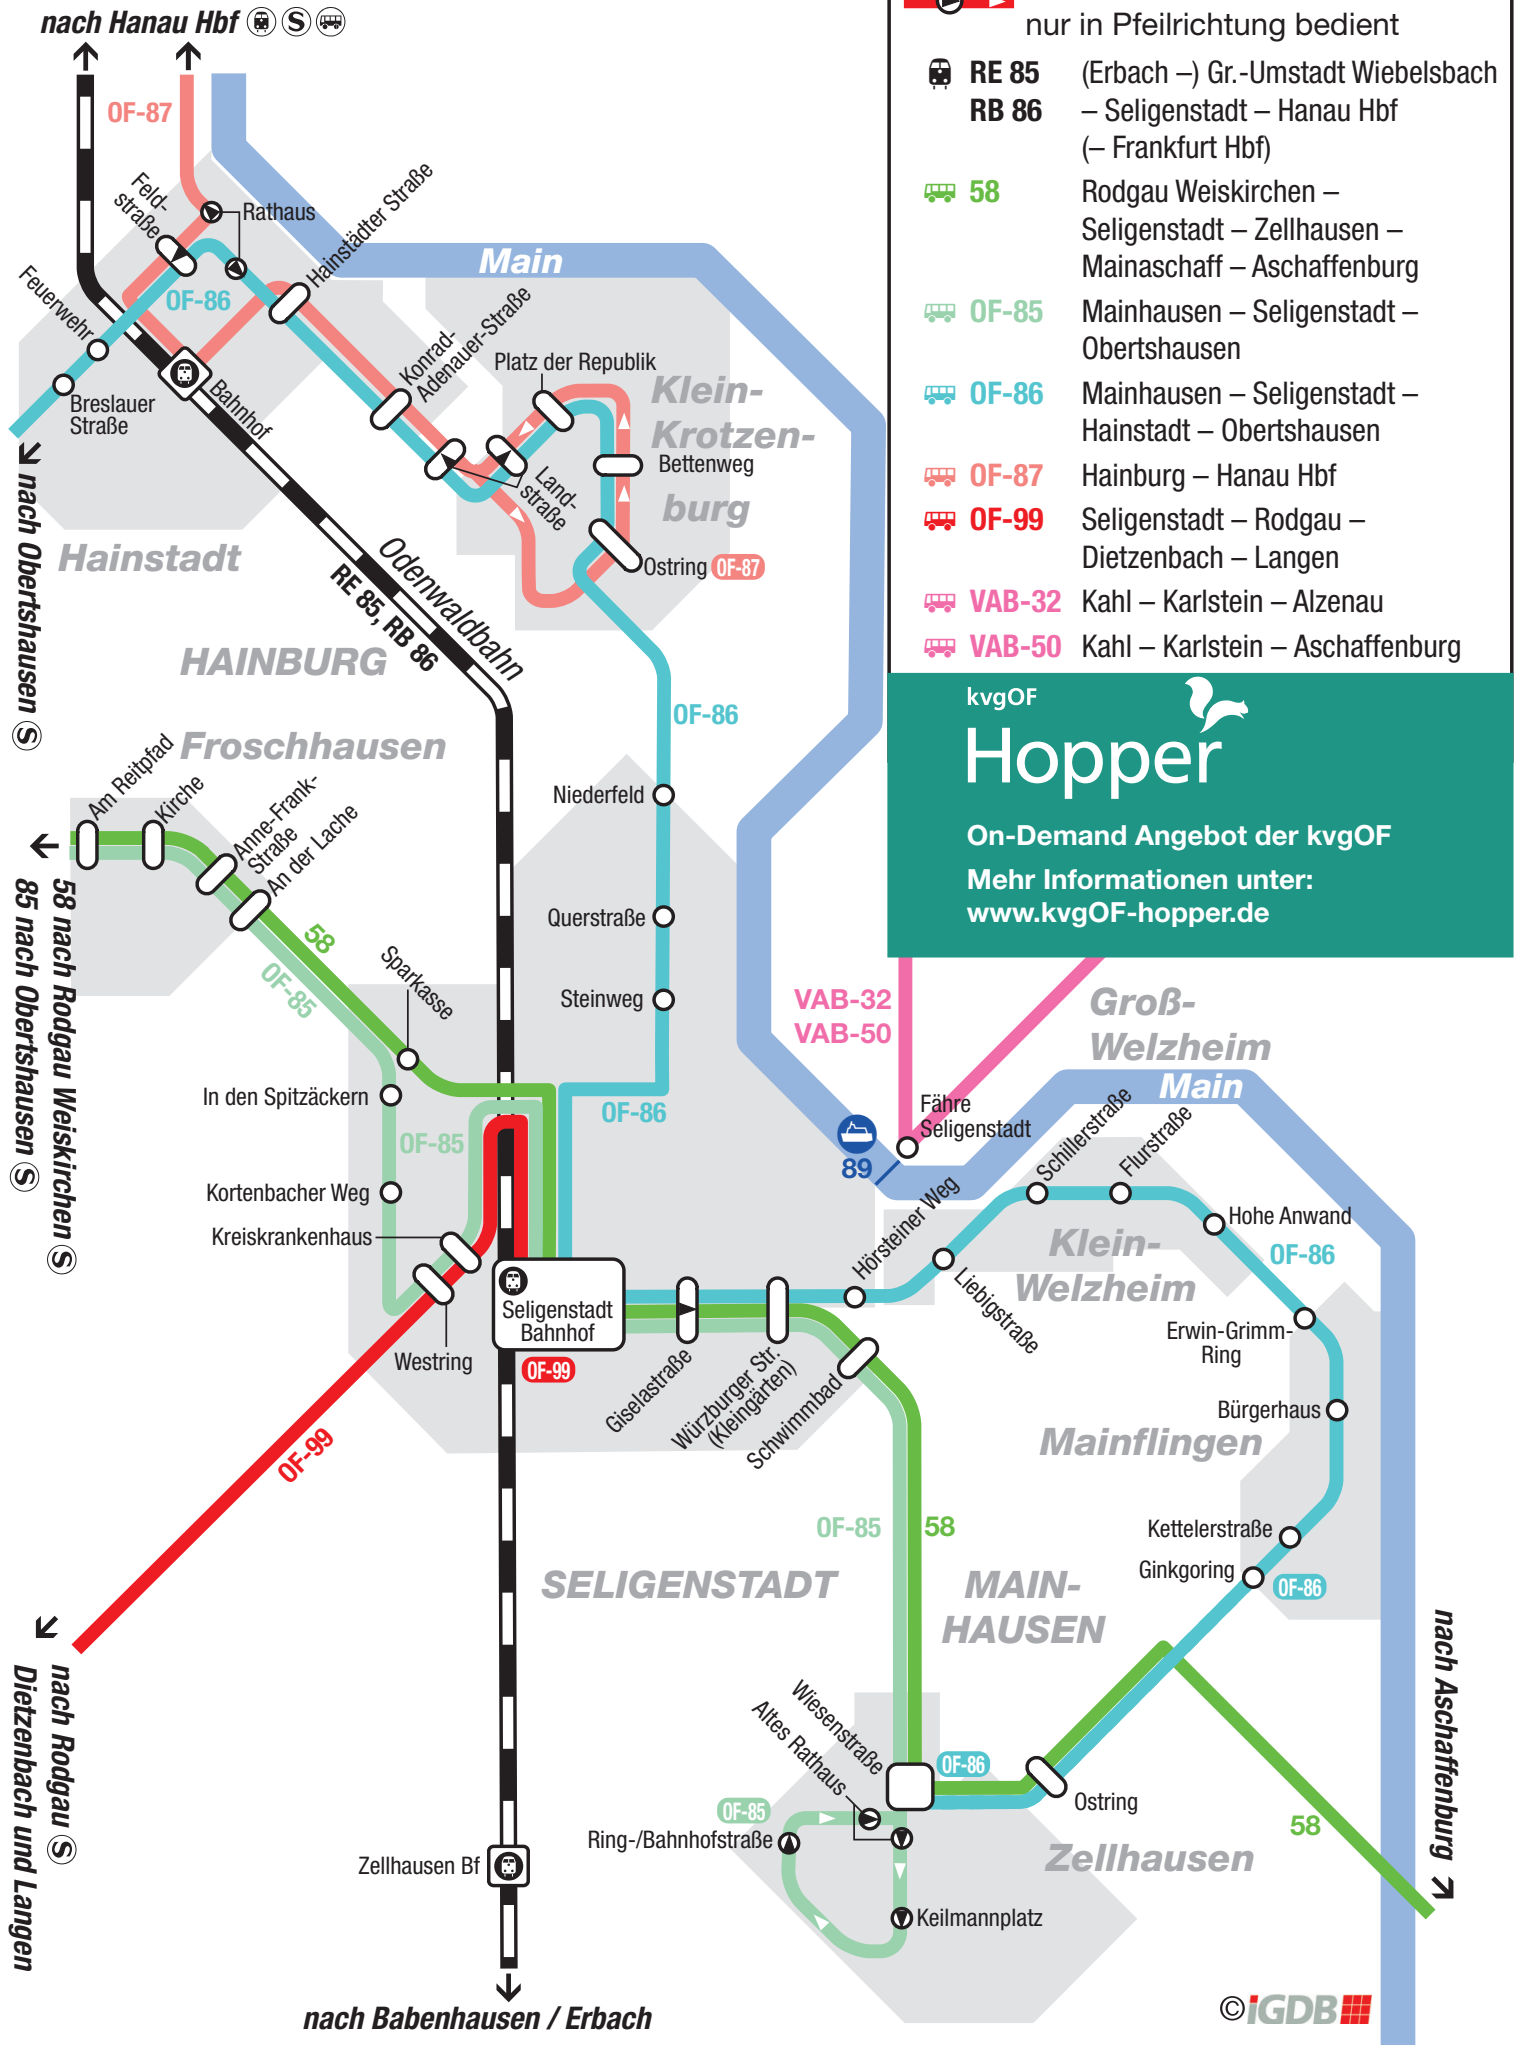

Linienetz Ostkreis

gültig ab 11. Dezember 2022

- RE 85** (Erbach –) Gr.-Umstadt Wiebelsbach
- RB 86** – Seligenstadt – Hanau Hbf (– Frankfurt Hbf)
- 58** Rodgau Weiskirchen – Seligenstadt – Zellhausen – Mainaschaff – Aschaffenburg
- OF-85** Mainhausen – Seligenstadt – Obertshausen
- OF-86** Mainhausen – Seligenstadt – Hainstadt – Obertshausen
- OF-87** Hainburg – Hanau Hbf
- OF-99** Seligenstadt – Rodgau – Dietzenbach – Langen
- VAB-32** Kahl – Karlstein – Alzenau
- VAB-50** Kahl – Karlstein – Aschaffenburg