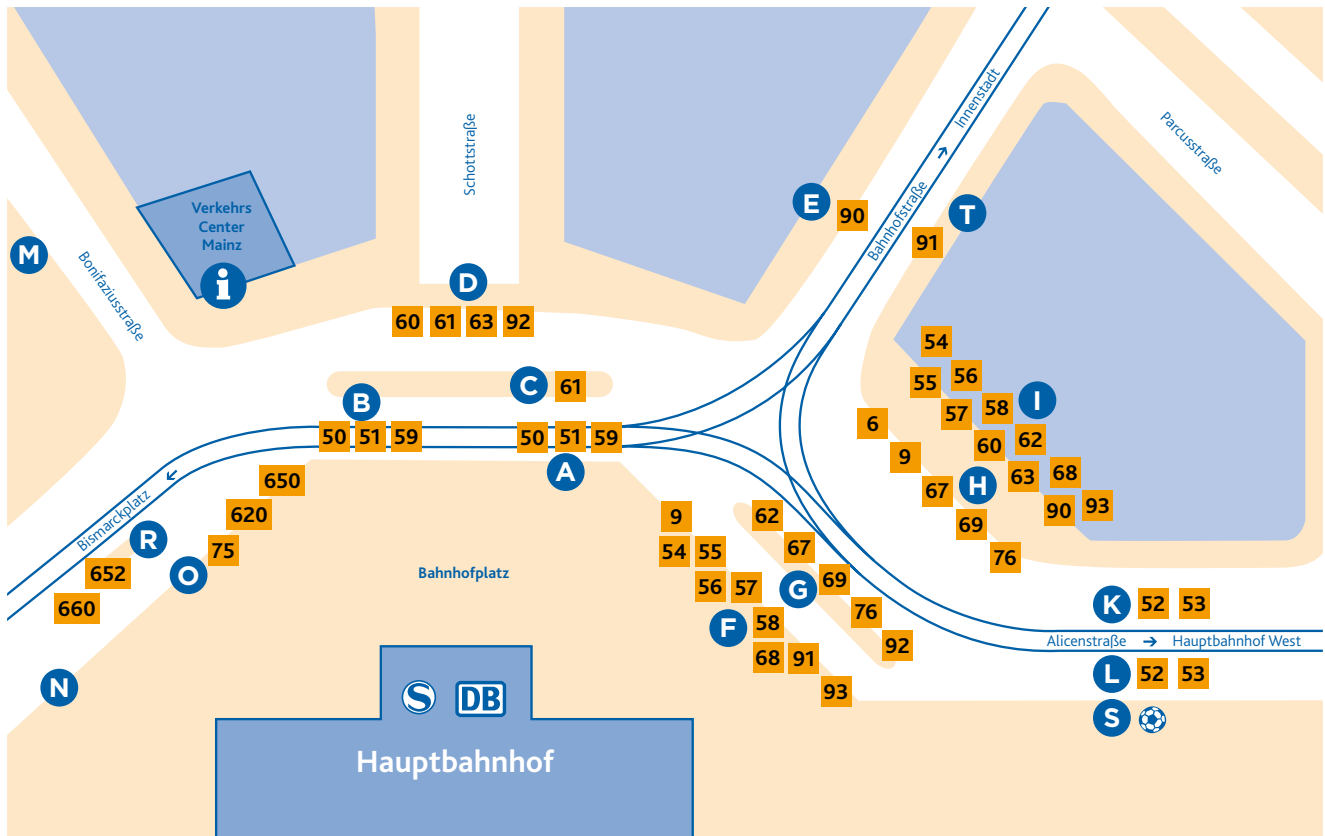

HALTESTELLEN- ANORDNUNG HAUPTBAHNHOF

- A** 50 Hechtsheim/Bürgerhaus
51 Lerchenberg/Hindemithstraße
59 Bretzenheim/Hochschule Mainz
- B** 50 Finthen/Römerquelle
51 Finthen/Poststraße
59 Zollhafen/Inge-Reitz-Straße
- C** 61 Laubenheim/Hans-Zöller-Str.
bzw. Riedweg
- D** 60 Mombach/Am Polygon
61 Budenheim/Golfplatz
63 Mombach/Am Polygon
92 Gonsenheim/Wildpark
- E** 90 Marienborn/Bahnhof
E Busse zum Berufsschulzentrum
- F** **Alle Busse über Universität:**
9 Jakob-Heinz-Straße/Arena
54 Klein-Winternheim/Bahnhof
55 Nieder-Olm/Bahnhof
56 Wackernheim/Rathausplatz
57 Bretzenheim/Gutenberg-Center
58 Finthen/Theodor-Heuss-Straße
68 Budenheim/Bahnhof

- 91 Wackernheim/Rathausplatz
93 Lerchenberg/Hindemithstraße
- G** **Alle Busse über Universitäts-
medizin:**
62 Weisenau/Friedrich-Ebert-Straße
67 Zornheim/Hahnheimer Straße
69 Hechtsheim/Messe
76 Laubenheim/Rüsselsheimer Allee
92 Weisenau/Friedrich-Ebert-Straße
- H** 6 Wiesbaden/Nordfriedhof
(nur Nachtverkehr)
9 WI-Schierstein/Oderstraße
67 Mainz/Goetheplatz
69 Mainz/Goetheplatz
76 Mombach/Am Lemmchen
- I** **Alle Busse über Höfchen:**
54 Gustavsburg/Bahnhof
55 Kastel/Krautgärten
56 Ginsheim/Friedrich-Ebert-Platz
57 Kastel/Peter-Sander-Straße
58 Bischofsheim/Treburer Straße
60 Ginsheim/Neckarstraße
62 Gonsenheim/Wilhelm-Raabe-Str.

- 63 Weisenau/Chana-Kahn-Straße
68 Hochheim/Altenwohnheim
90 Laubenheim/Rüsselsheimer Allee
93 Hechtsheim/Frankenhöhe
- K** 52 Hechtsheim/Am Schinnergraben
53 Hechtsheim/Bürgerhaus
- L** 52 Bretzenheim/Bahnstraße
53 Lerchenberg/Hindemithstraße
- M** Nur Ausstieg
- N** Hahn-AirportShuttle
- O** 75 Schwabenheim – Ingelheim/
Bahnhof
620 Ingelheim/Bahnhof
650 Sprendlingen/Bahnhof
- R** 652 Oppenheim/Landskron Galerie
660 Alzey/Bahnhof
- S** E Haltestelle für Sonderverkehre
(z.B. zur Opel Arena)
- T** 91 Ginsheim/Friedrich-Ebert-Platz