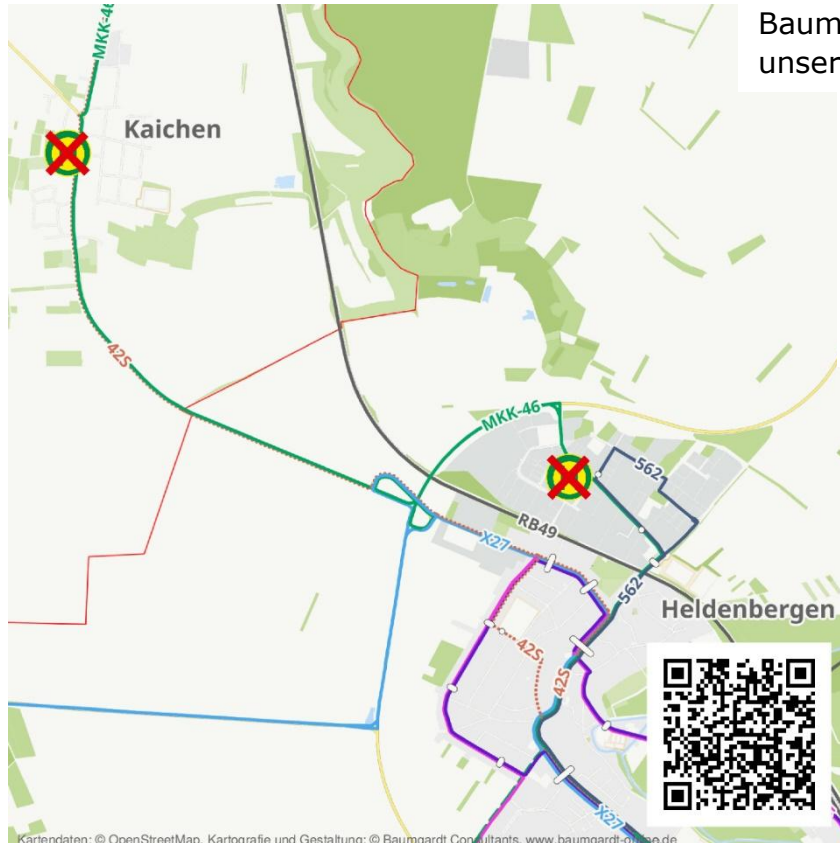

IRONMAN 2026

Linie 46

Informiere Dich über aktuelle Themen und Baumaßnahmen auf unserem Instagram-Kanal:

KVG_MAINKINZIG

Zeitraum:

Sonntag, den 28.06.2026

Betroffene Linie:

46

Die Haltestellen „**Kaichen, Ortsmitte**“ und „**Heldenbergen, Daimlerstraße**“ können von der Nidderauer Stadtbuslinie 46 am betroffenen Betriebstag nicht bedient werden.

Vielen Dank für die Kenntnissnahme und Ihr Verständnis!