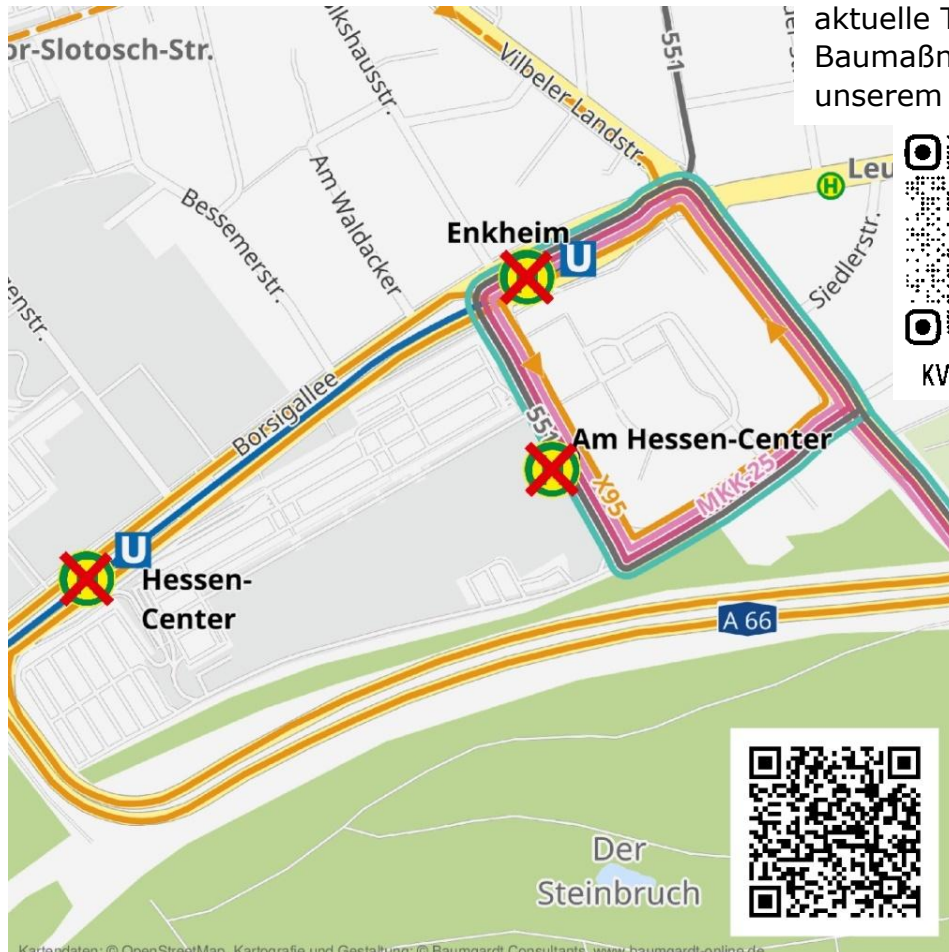

IRONMAN 2026

Linie X95

Informiere Dich über aktuelle Themen und Baumaßnahmen auf unserem Instagram-Kanal:

KVG_MAINKINZIG

Zeitraum:

Sonntag, den 28.06.2026

Betroffene Linie:

X95

Die Haltestellen „**Hessencenter**“, „**Enkheim**“ und „**Am Hessen-Center**“ können nicht bedient werden.

Die Linie X95 **beginnt und endet in Bruchköbel** an der Haltestelle „**Stadthaus**“.

Vielen Dank für die Kenntnisnahme und Ihr Verständnis!