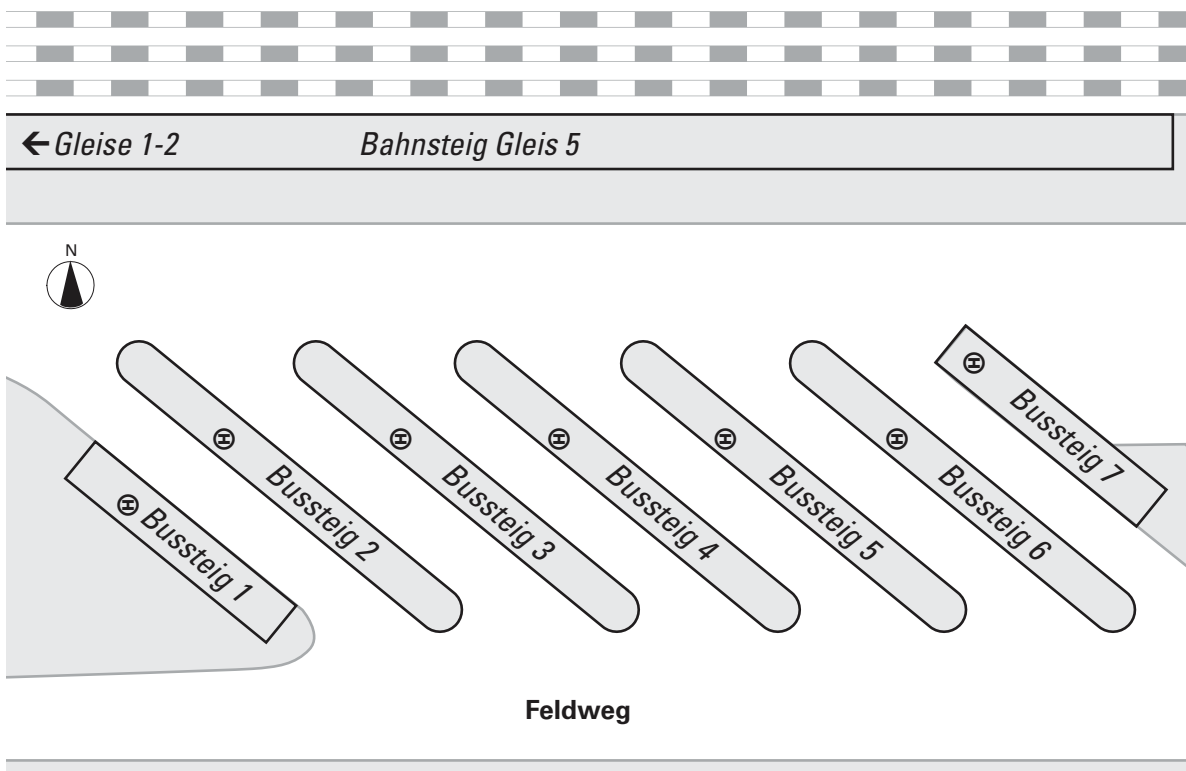

Kirchhain ZOB

Bussteig 1

- ☞ MR-82 Amöneburg – Schweinsberg – Homberg
- ☞ MR-82 Kirchhain Dresdener Straße

Bussteig 2

- ☞ MR-70 Wohratal/Hertingshausen
- ☞ 570 Rauschenberg – Wohratal – Gemünden – Frankenberg

Bussteig 3

- ☞ MR-71 Kirchhain Ärztehaus
- ☞ MR-71 Burgholz
- ☞ MR-78 Cölbe/Bernsdorf

Bussteig 4

- ☞ X35 Uniklinikum – Marburg Hbf
- ☞ MR-75 Uniklinikum – Marburg Hbf
- ☞ MR-75 Kirchhain Gewerbegebiet Ost

Bussteig 5

- ☞ X35 Stadtallendorf – Nieder Klein – Alsfeld
- ☞ MR-84 Amöneburg – Rauschholzhausen (- Ginseldorf)
- ☞ MR-97 Neustadt/Mengsberg

Bussteig 6

- ☞ MR-77 Burgholz
- ☞ MR-77 Betziesdorf

Bussteig 7