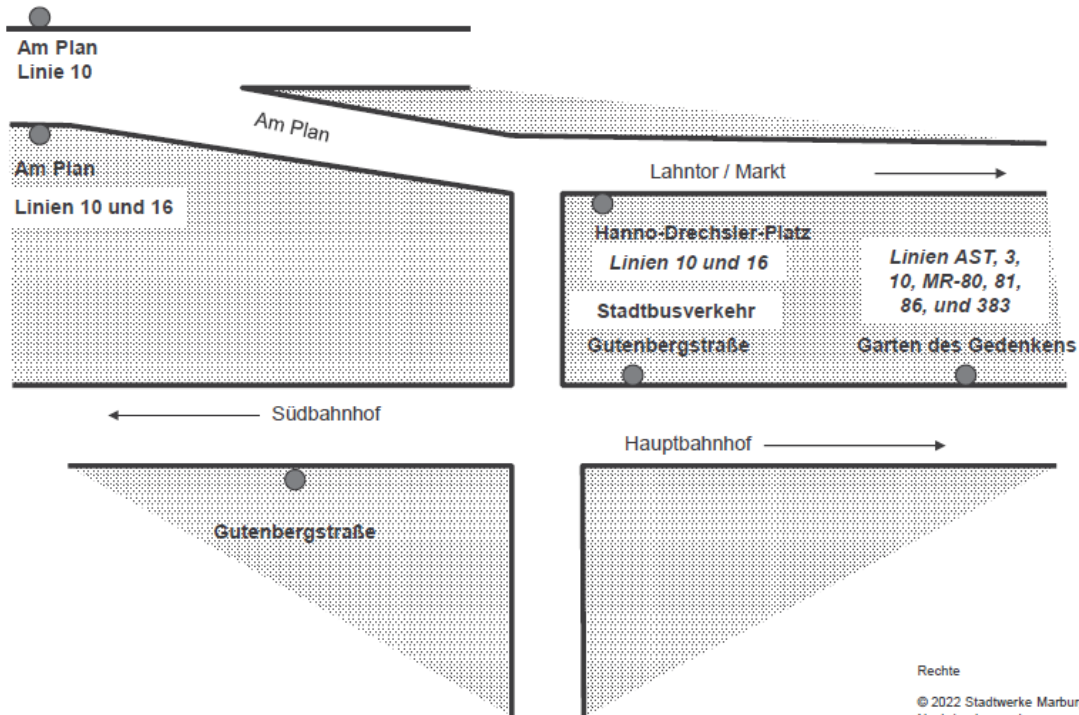

# Marburg Gutenbergstraße / Hanno-Drechsler-Platz

Stand: 11.10.2021

Rechte

© 2022 Stadtwerke Marburg Consult GmbH  
Nachdruck – auch auszugsweise – nur mit  
Genehmigung des Herausgebers