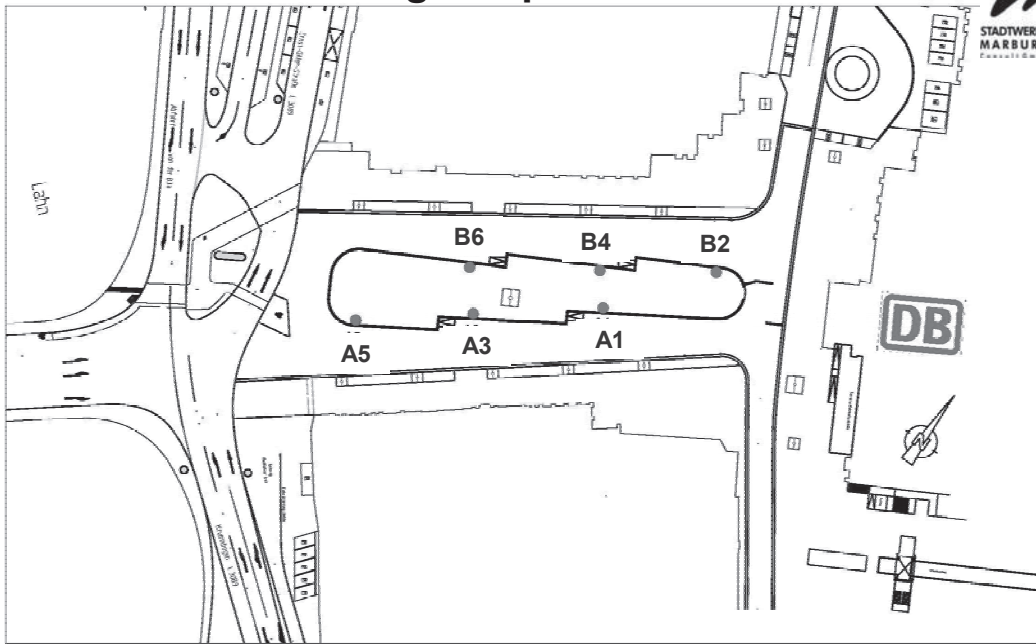

Marburg Hauptbahnhof

Stand: 11.10.2021

Bildquelle: Stadt Marburg

Übersicht Linienabfahrten Bahnhofsvorplatz

Steig A1	Steig A3	Steig A5	Steig B2	Steig B4	Steig B6
Richtung Stadtmitte	Richtung Stadtmitte	Richtung Stadtmitte /Erlenring	Richtung stadtauswärts	Richtung Marbach, Michelbach/ Sterzhausen und Ginseldorf/Bau erbach	Richtung Uni. Klinikum und Wehrda
Linien 1, 2, 4, 7, 22 und 27	Linien 3, 5, 6, 10, 15, P+R und AST	Linien MR-72, 76, 383 und X38	Linien MR-60, 61, 75, 76, 481, SEV und X35	Linien 3, 5, 11 und 14	Linien 1, 2, 4, 19, 27 und P+R