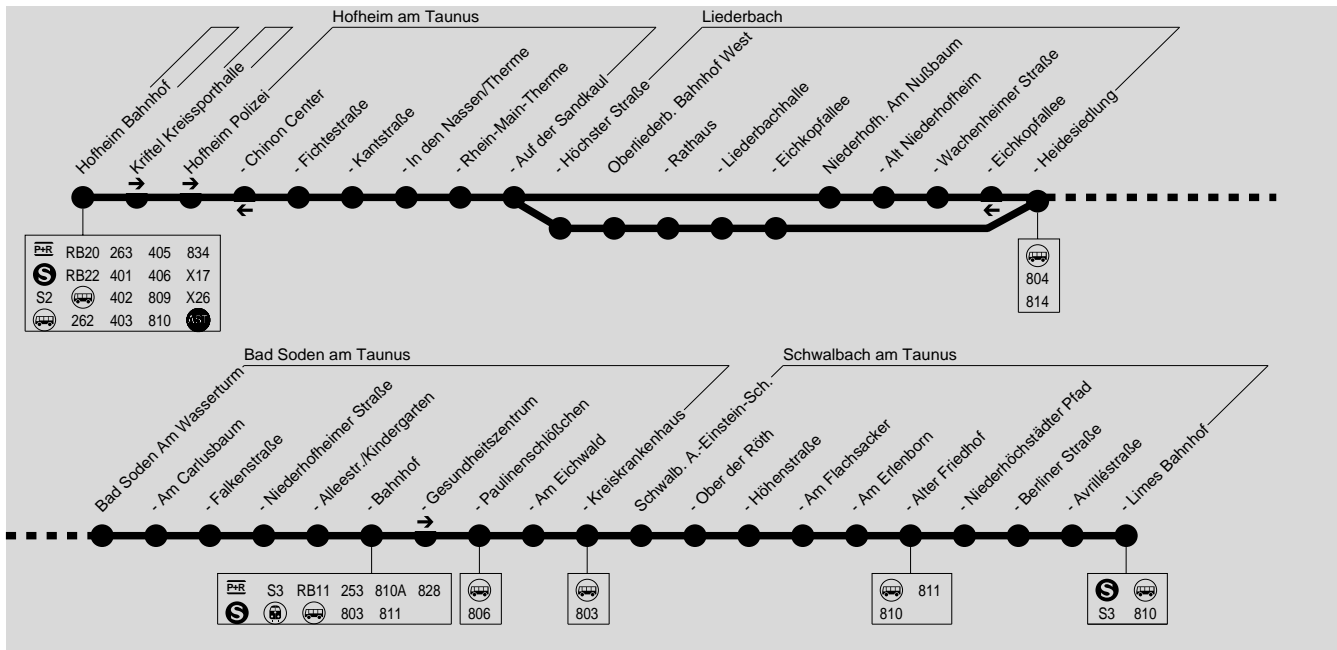

## Hofheim Bahnhof → Liederbach → Bad Soden → Schwalbach Limes Bahnhof

DB Regio Bus Mitte GmbH, Niederlassung Südhessen, Zimmermühlenweg 25, 61440 Oberursel, Tel.: (06171) 2063629

♿ = verkehrt nur nach den Herbstferien bis zu S4 = nur an Schultagen, außer 28.02., 01.03., ♿ = Niederflerbus  
Beginn der Osterferien 27.05. und 17.06.2022

812

Hofheim Bahnhof → Liederbach → Bad Soden → Schwalbach Limes Bahnhof

Samstag

Table for Saturday (Samstag) with columns for Verkehrsmittel, Verkehrsbeschränkung, Hinweise, and arrival times for various stops.

Sonn- und Feiertag

Table for Sunday and Public Holidays (Sonn- und Feiertag) with columns for arrival times for various stops.

10 = nicht am 24. und 31.12.  
◄ = hält nur zum AussteigenAST = AnrufSammelTaxi, Anmeldung bis zu  
30 Min. vor Abf. Tel. 06192 - 200 26 26  
(erreichbar von 06:00 - 01:00 Uhr)

◄ = Niederflerbus