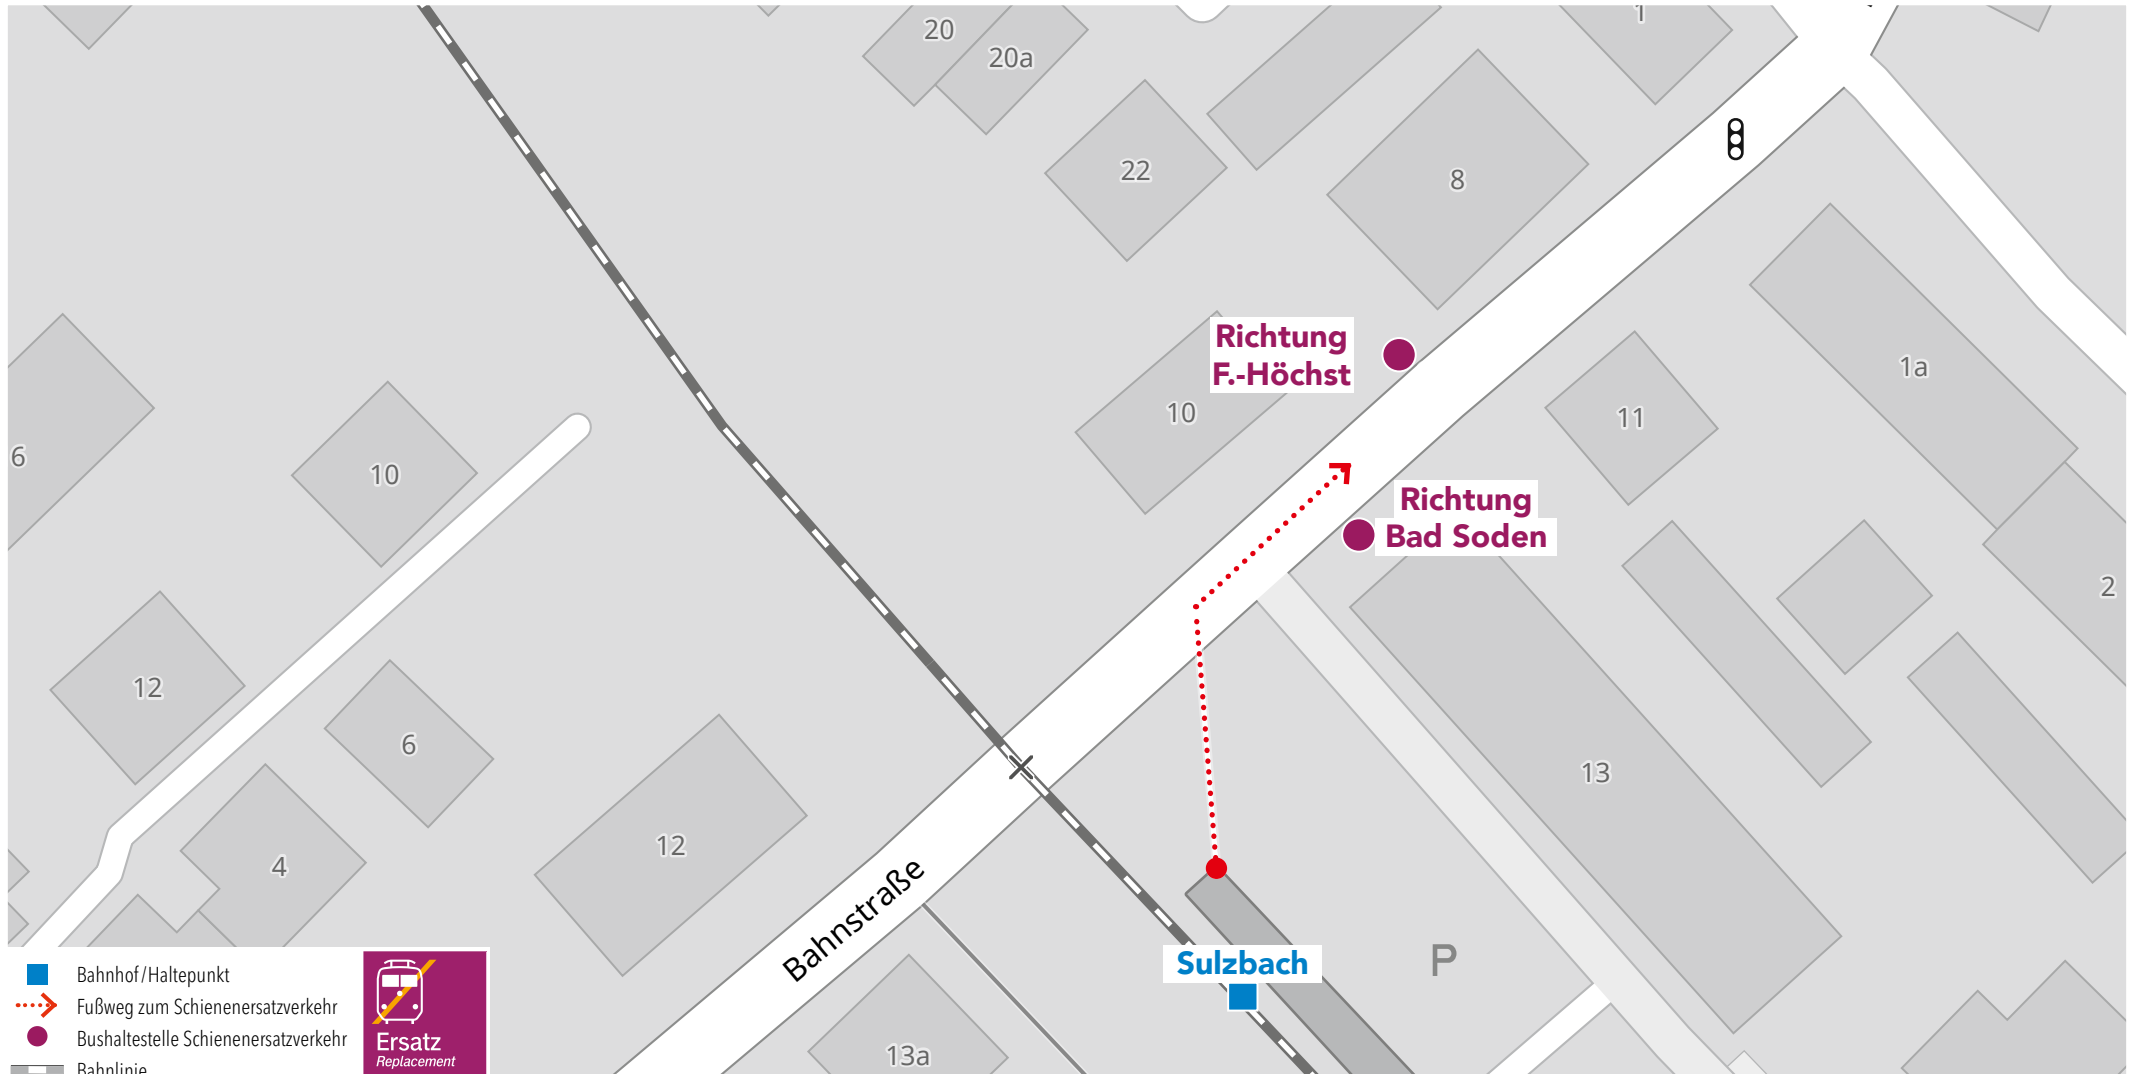

Wegeleitung zum Schienenersatzverkehr

Sehr geehrte Reisende,
die Ersatzhaltestelle des Schienenersatzverkehrs (SEV) mit Bussen befindet sich am Busbahnhof „Ausgang Süd“ an der Adolf-Haeuser-Straße.
Ihre Hessische Landesbahn

Wegeleitung zum Schienenersatzverkehr Haltestelle „Friedhof Höchst“

Sehr geehrte Reisende,
die Ersatzhaltestelle des Schienenersatzverkehrs (SEV) mit Bussen befindet sich an der Haltestelle „Friedhof Höchst“.
Ihre Hessische Landesbahn

Wegeleitung zum Schienenersatzverkehr Haltestelle „Bahnhof“

Sehr geehrte Reisende,
die Ersatzhaltestelle des Schienenersatzverkehrs (SEV) mit Bussen befindet sich an der Haltestelle „Bahnhof“.
Ihre Hessische Landesbahn

Wegeleitung zum Schienenersatzverkehr Haltestelle „Bad Soden Bahnhof“

Sehr geehrte Reisende,
die Ersatzhaltestelle des Schienenersatzverkehrs (SEV) mit Bussen befindet sich an der Haltestelle „Bad Soden Bahnhof“.
Ihre Hessische Landesbahn