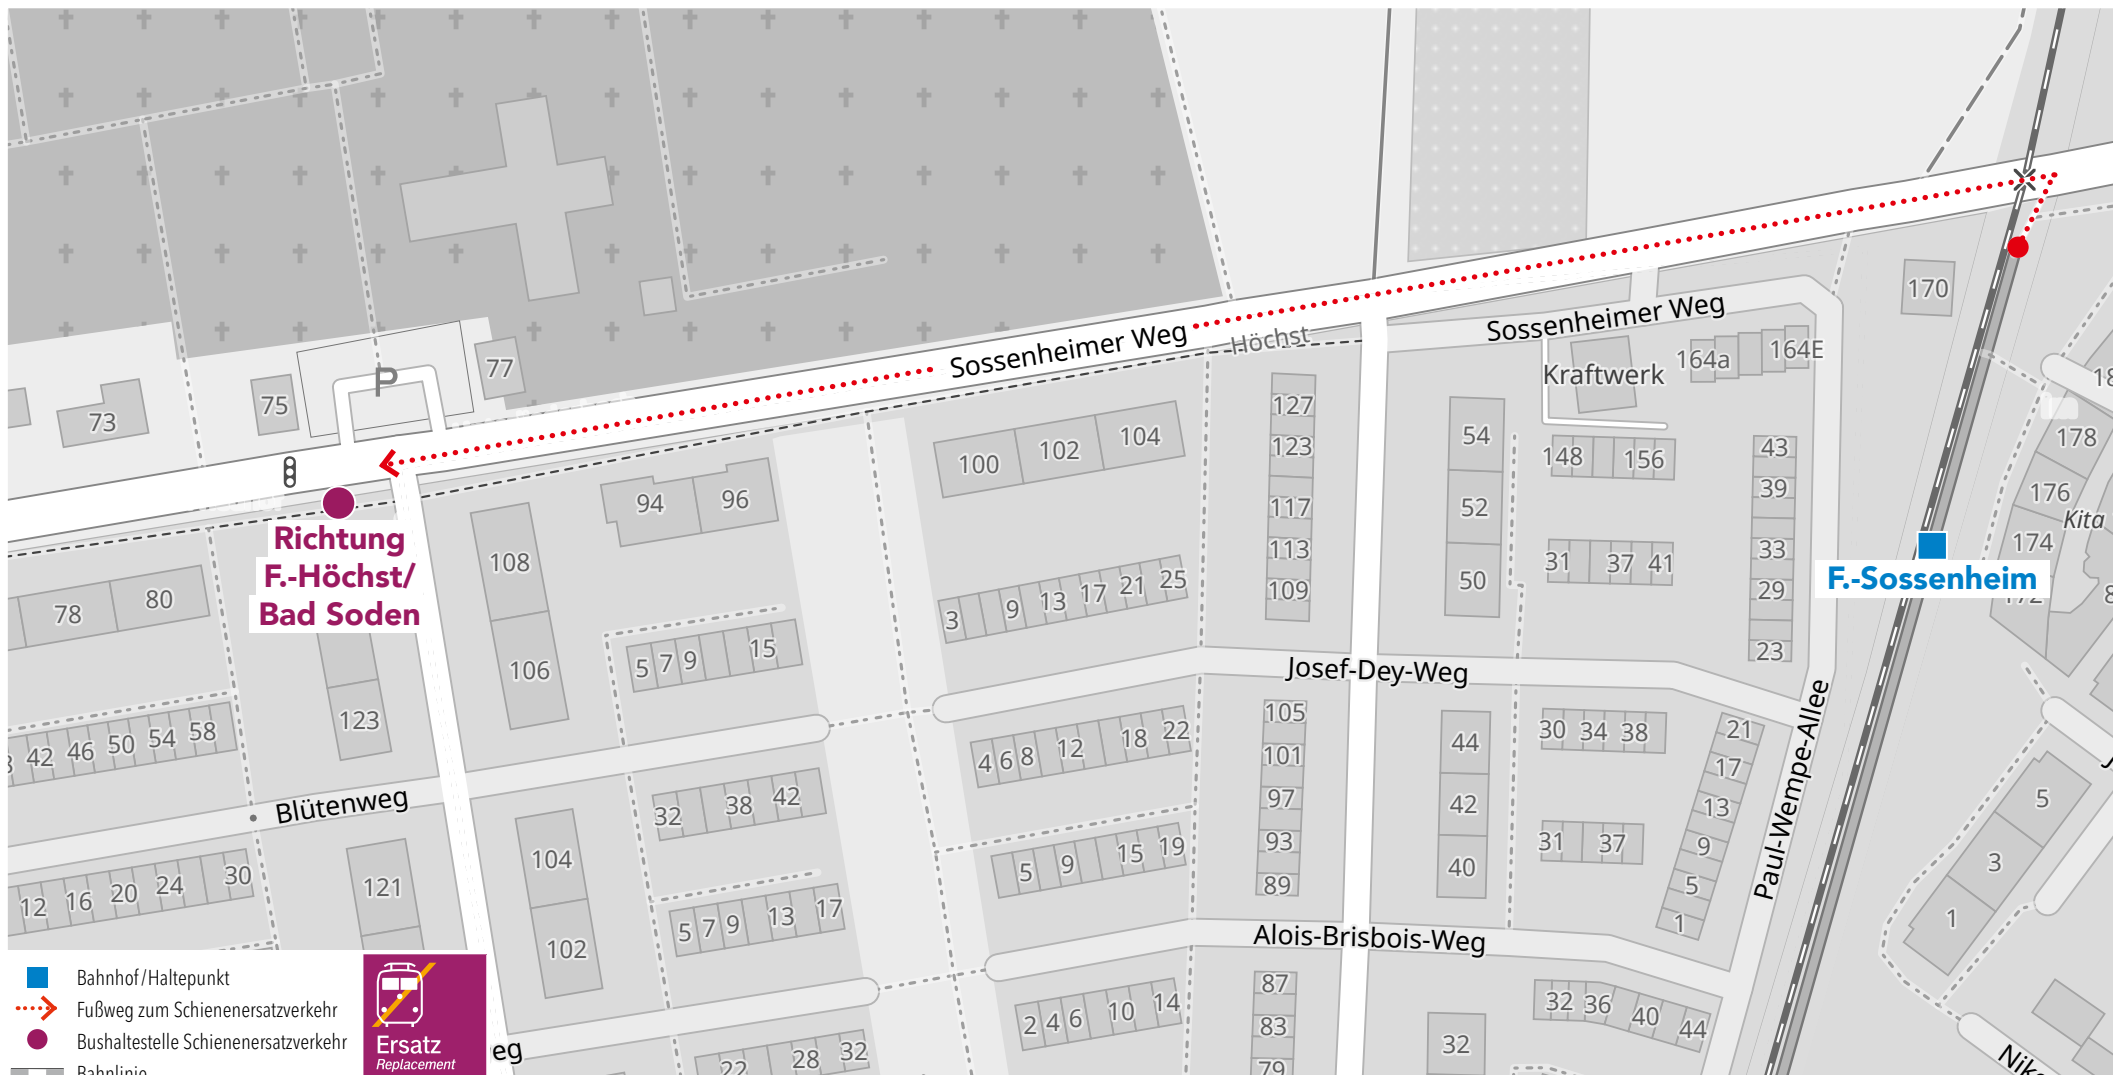

Wegeleitung zum Schienenersatzverkehr

Sehr geehrte Reisende,
die Ersatzhaltestelle des Schienenersatzverkehrs (SEV) mit Bussen befindet sich am Busbahnhof „Ausgang Süd“ an der Adolf-Haeuser-Straße.
Ihre Hessische Landesbahn

Wegeleitung zum Schienenersatzverkehr Haltestelle „Friedhof Höchst“

Sehr geehrte Reisende,
die Ersatzhaltestelle des Schienenersatzverkehrs (SEV) mit Bussen befindet sich an der Haltestelle „Friedhof Höchst“.
Ihre Hessische Landesbahn

Wegeleitung zum Schienenersatzverkehr Haltestelle „Bahnhof“

Sehr geehrte Reisende,
die Ersatzhaltestelle des Schienenersatzverkehrs (SEV) mit Bussen befindet sich an der Haltestelle „Bahnhof“.
Ihre Hessische Landesbahn

Wegeleitung zum Schienenersatzverkehr Haltestelle „Bad Soden Bahnhof“

Sehr geehrte Reisende,
die Ersatzhaltestelle des Schienenersatzverkehrs (SEV) mit Bussen befindet sich an der Haltestelle „Bad Soden Bahnhof“.
Ihre Hessische Landesbahn