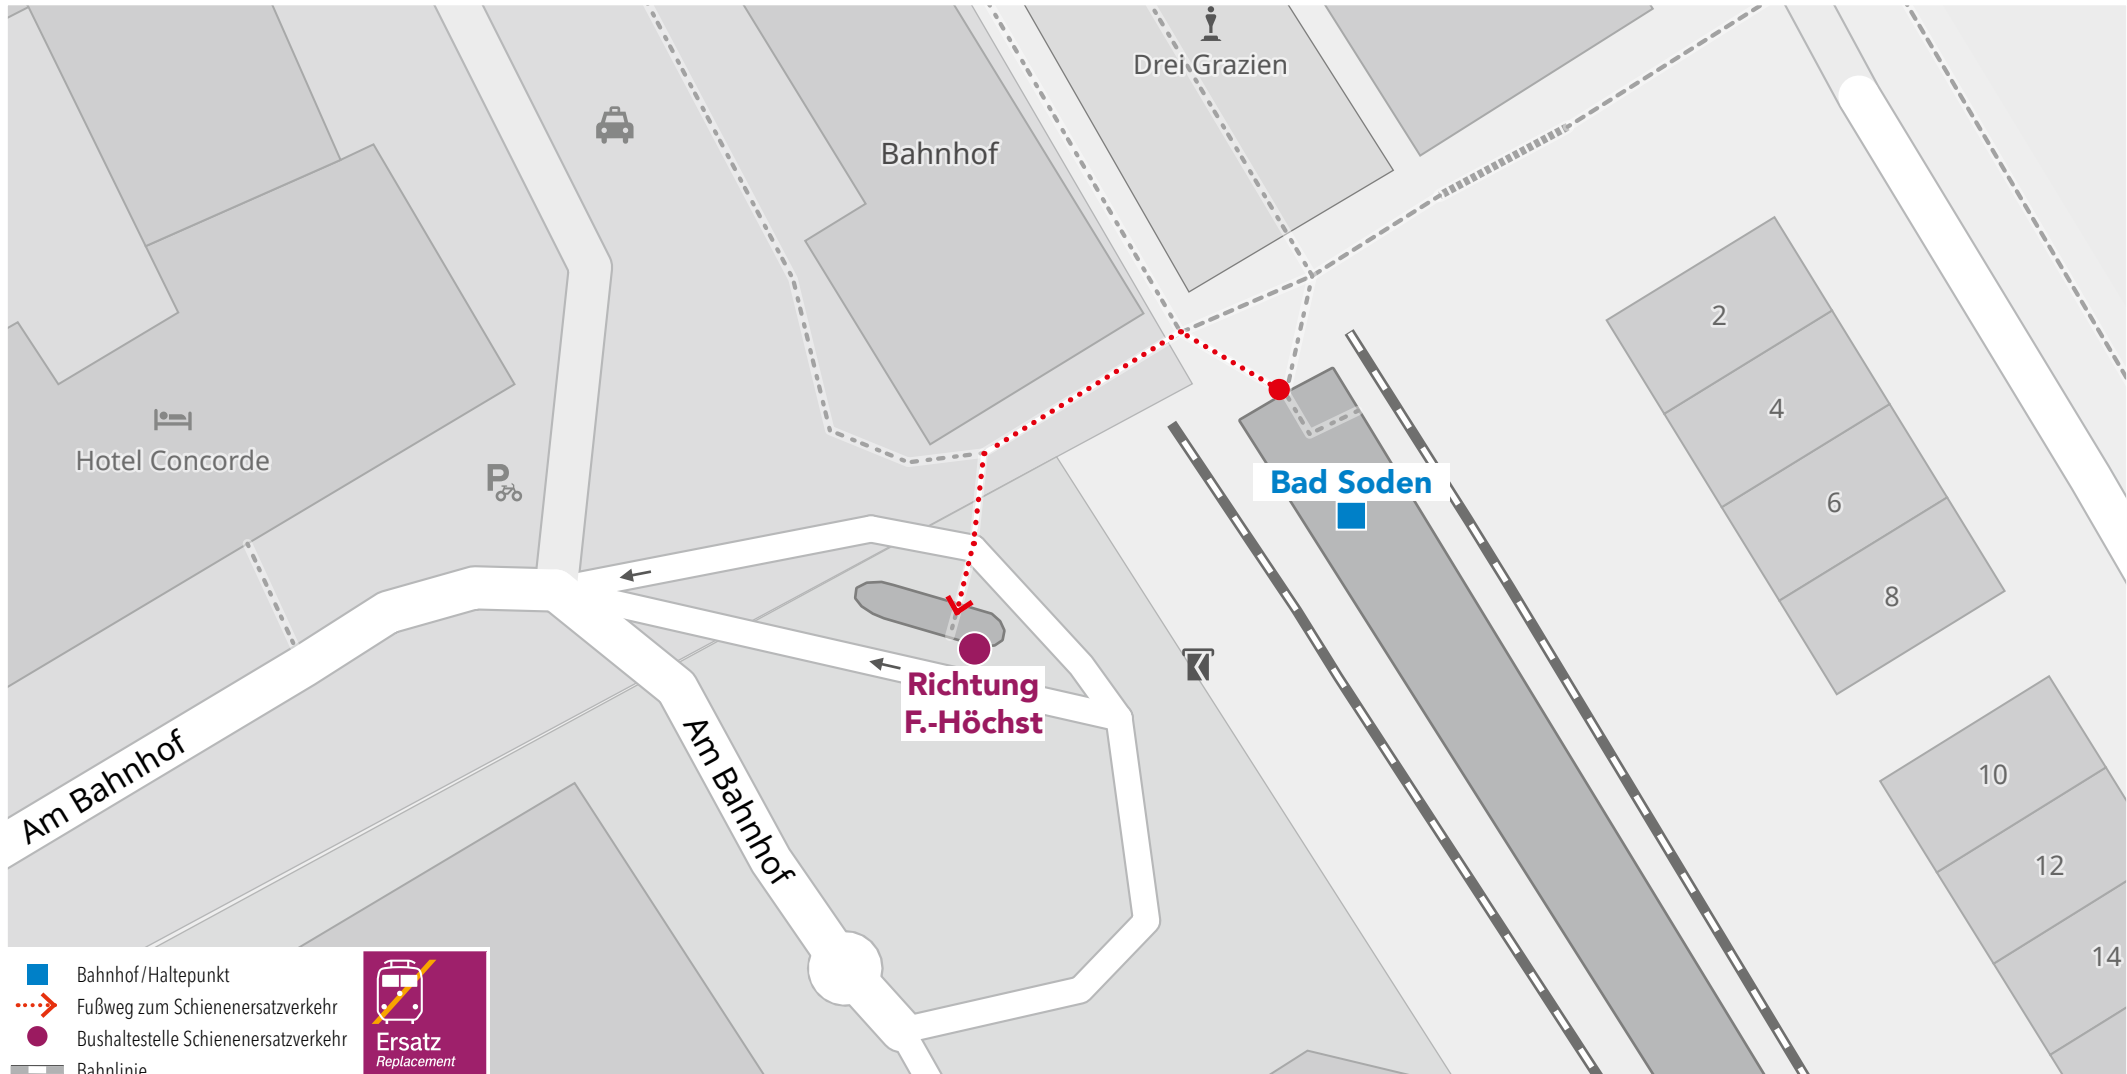

Wegeleitung zum Schienenersatzverkehr

Sehr geehrte Reisende,
die Ersatzhaltestelle des Schienenersatzverkehrs (SEV) mit Bussen befindet sich am Busbahnhof „Ausgang Süd“ an der Adolf-Haeuser-Straße.
Ihre Hessische Landesbahn

Wegeleitung zum Schienenersatzverkehr Haltestelle „Friedhof Höchst“

Sehr geehrte Reisende,
die Ersatzhaltestelle des Schienenersatzverkehrs (SEV) mit Bussen befindet sich an der Haltestelle „Friedhof Höchst“.
Ihre Hessische Landesbahn

Wegeleitung zum Schienenersatzverkehr Haltestelle „Bahnhof“

Sehr geehrte Reisende,
die Ersatzhaltestelle des Schienenersatzverkehrs (SEV) mit Bussen befindet sich an der Haltestelle „Bahnhof“.
Ihre Hessische Landesbahn

Wegeleitung zum Schienenersatzverkehr Haltestelle „Bad Soden Bahnhof“

Sehr geehrte Reisende,
die Ersatzhaltestelle des Schienenersatzverkehrs (SEV) mit Bussen befindet sich an der Haltestelle „Bad Soden Bahnhof“.
Ihre Hessische Landesbahn