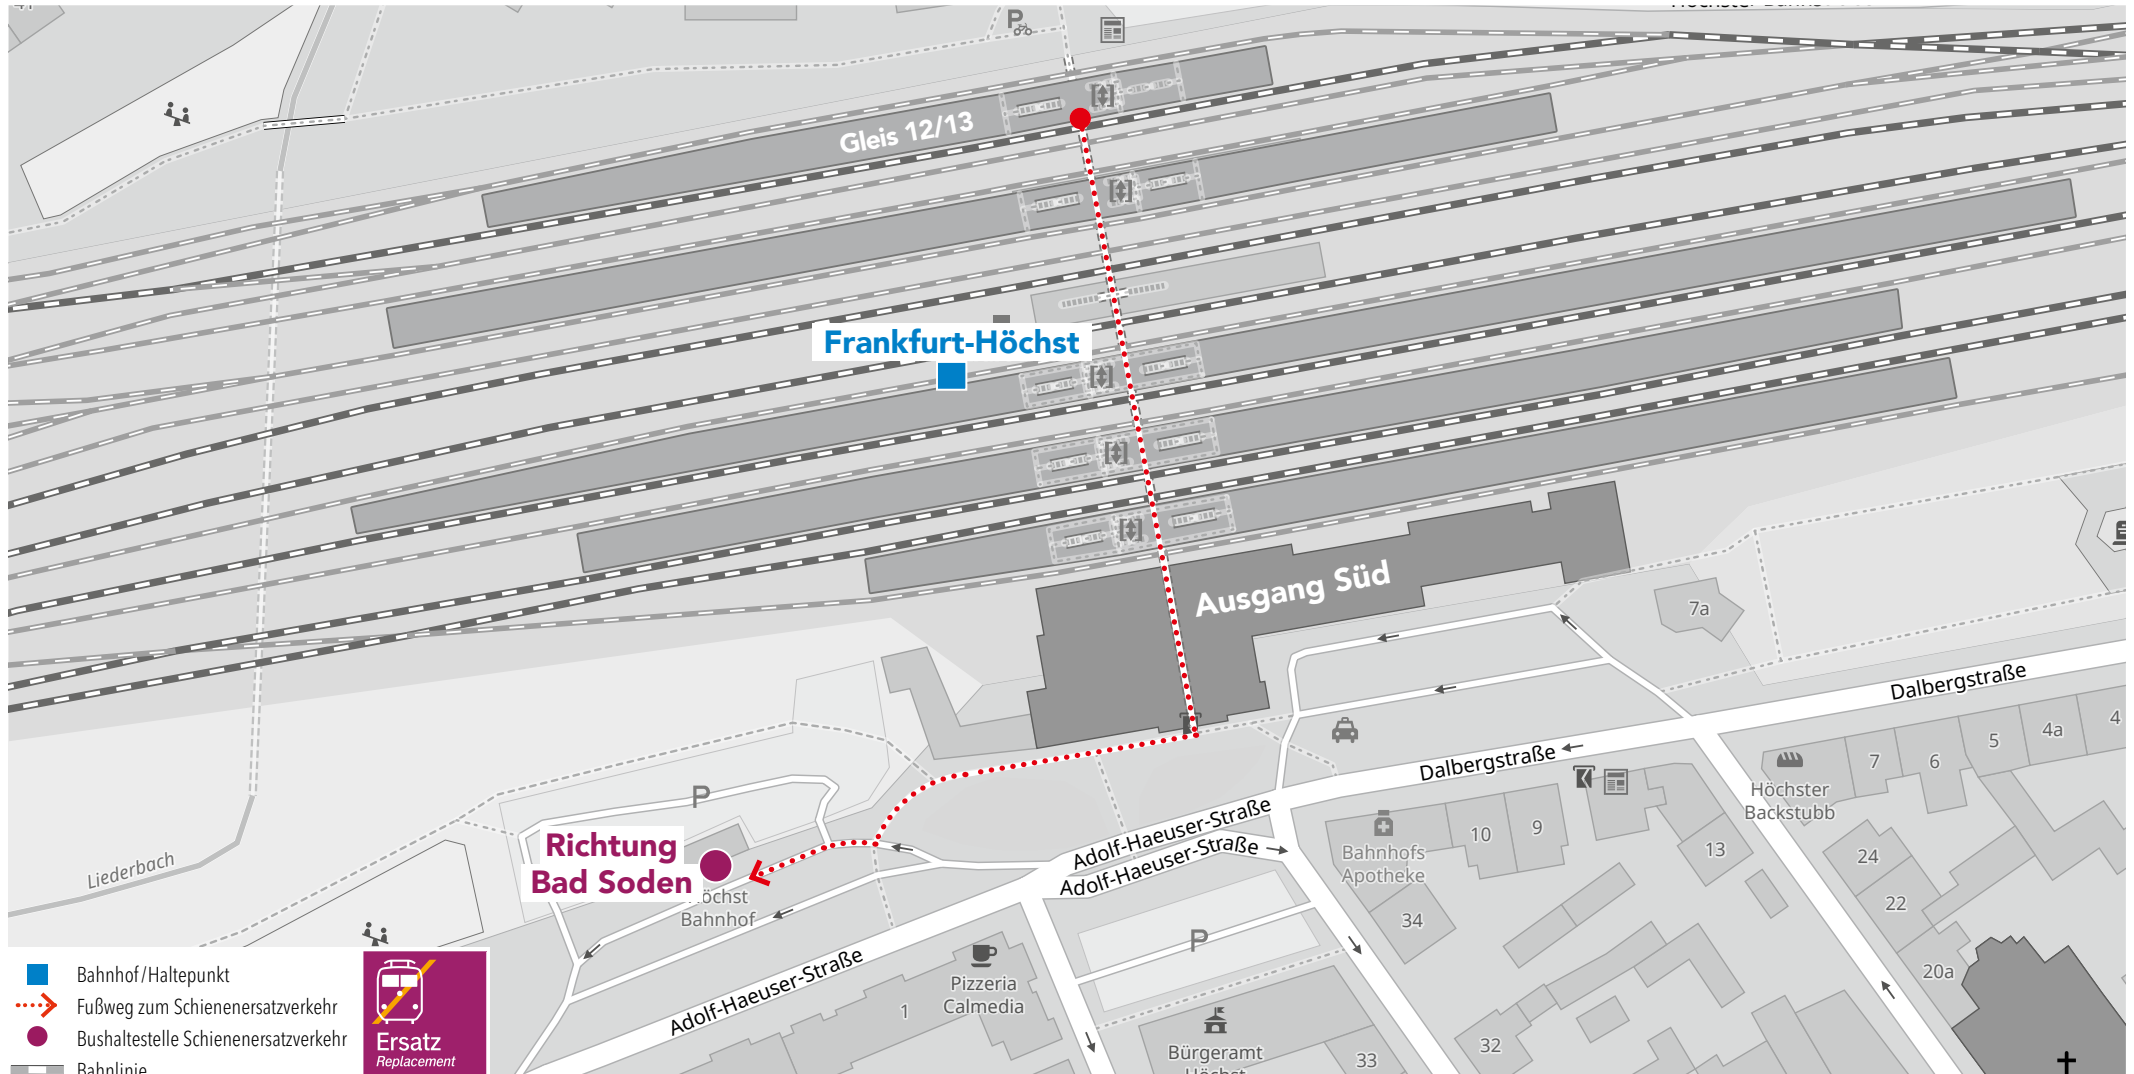

Wegeleitung zum Schienenersatzverkehr

Sehr geehrte Reisende,
die Ersatzhaltestelle des Schienenersatzverkehrs (SEV) mit Bussen befindet sich am Busbahnhof „Ausgang Süd“ an der Adolf-Haeuser-Straße.
Ihre Hessische Landesbahn

Wegeleitung zum Schienenersatzverkehr Haltestelle „Friedhof Höchst“

Sehr geehrte Reisende,
die Ersatzhaltestelle des Schienenersatzverkehrs (SEV) mit Bussen befindet sich an der Haltestelle „Friedhof Höchst“.
Ihre Hessische Landesbahn

Wegeleitung zum Schienenersatzverkehr Haltestelle „Bahnhof“

Sehr geehrte Reisende,
die Ersatzhaltestelle des Schienenersatzverkehrs (SEV) mit Bussen befindet sich an der Haltestelle „Bahnhof“.
Ihre Hessische Landesbahn

Wegeleitung zum Schienenersatzverkehr Haltestelle „Bad Soden Bahnhof“

Sehr geehrte Reisende,
die Ersatzhaltestelle des Schienenersatzverkehrs (SEV) mit Bussen befindet sich an der Haltestelle „Bad Soden Bahnhof“.
Ihre Hessische Landesbahn