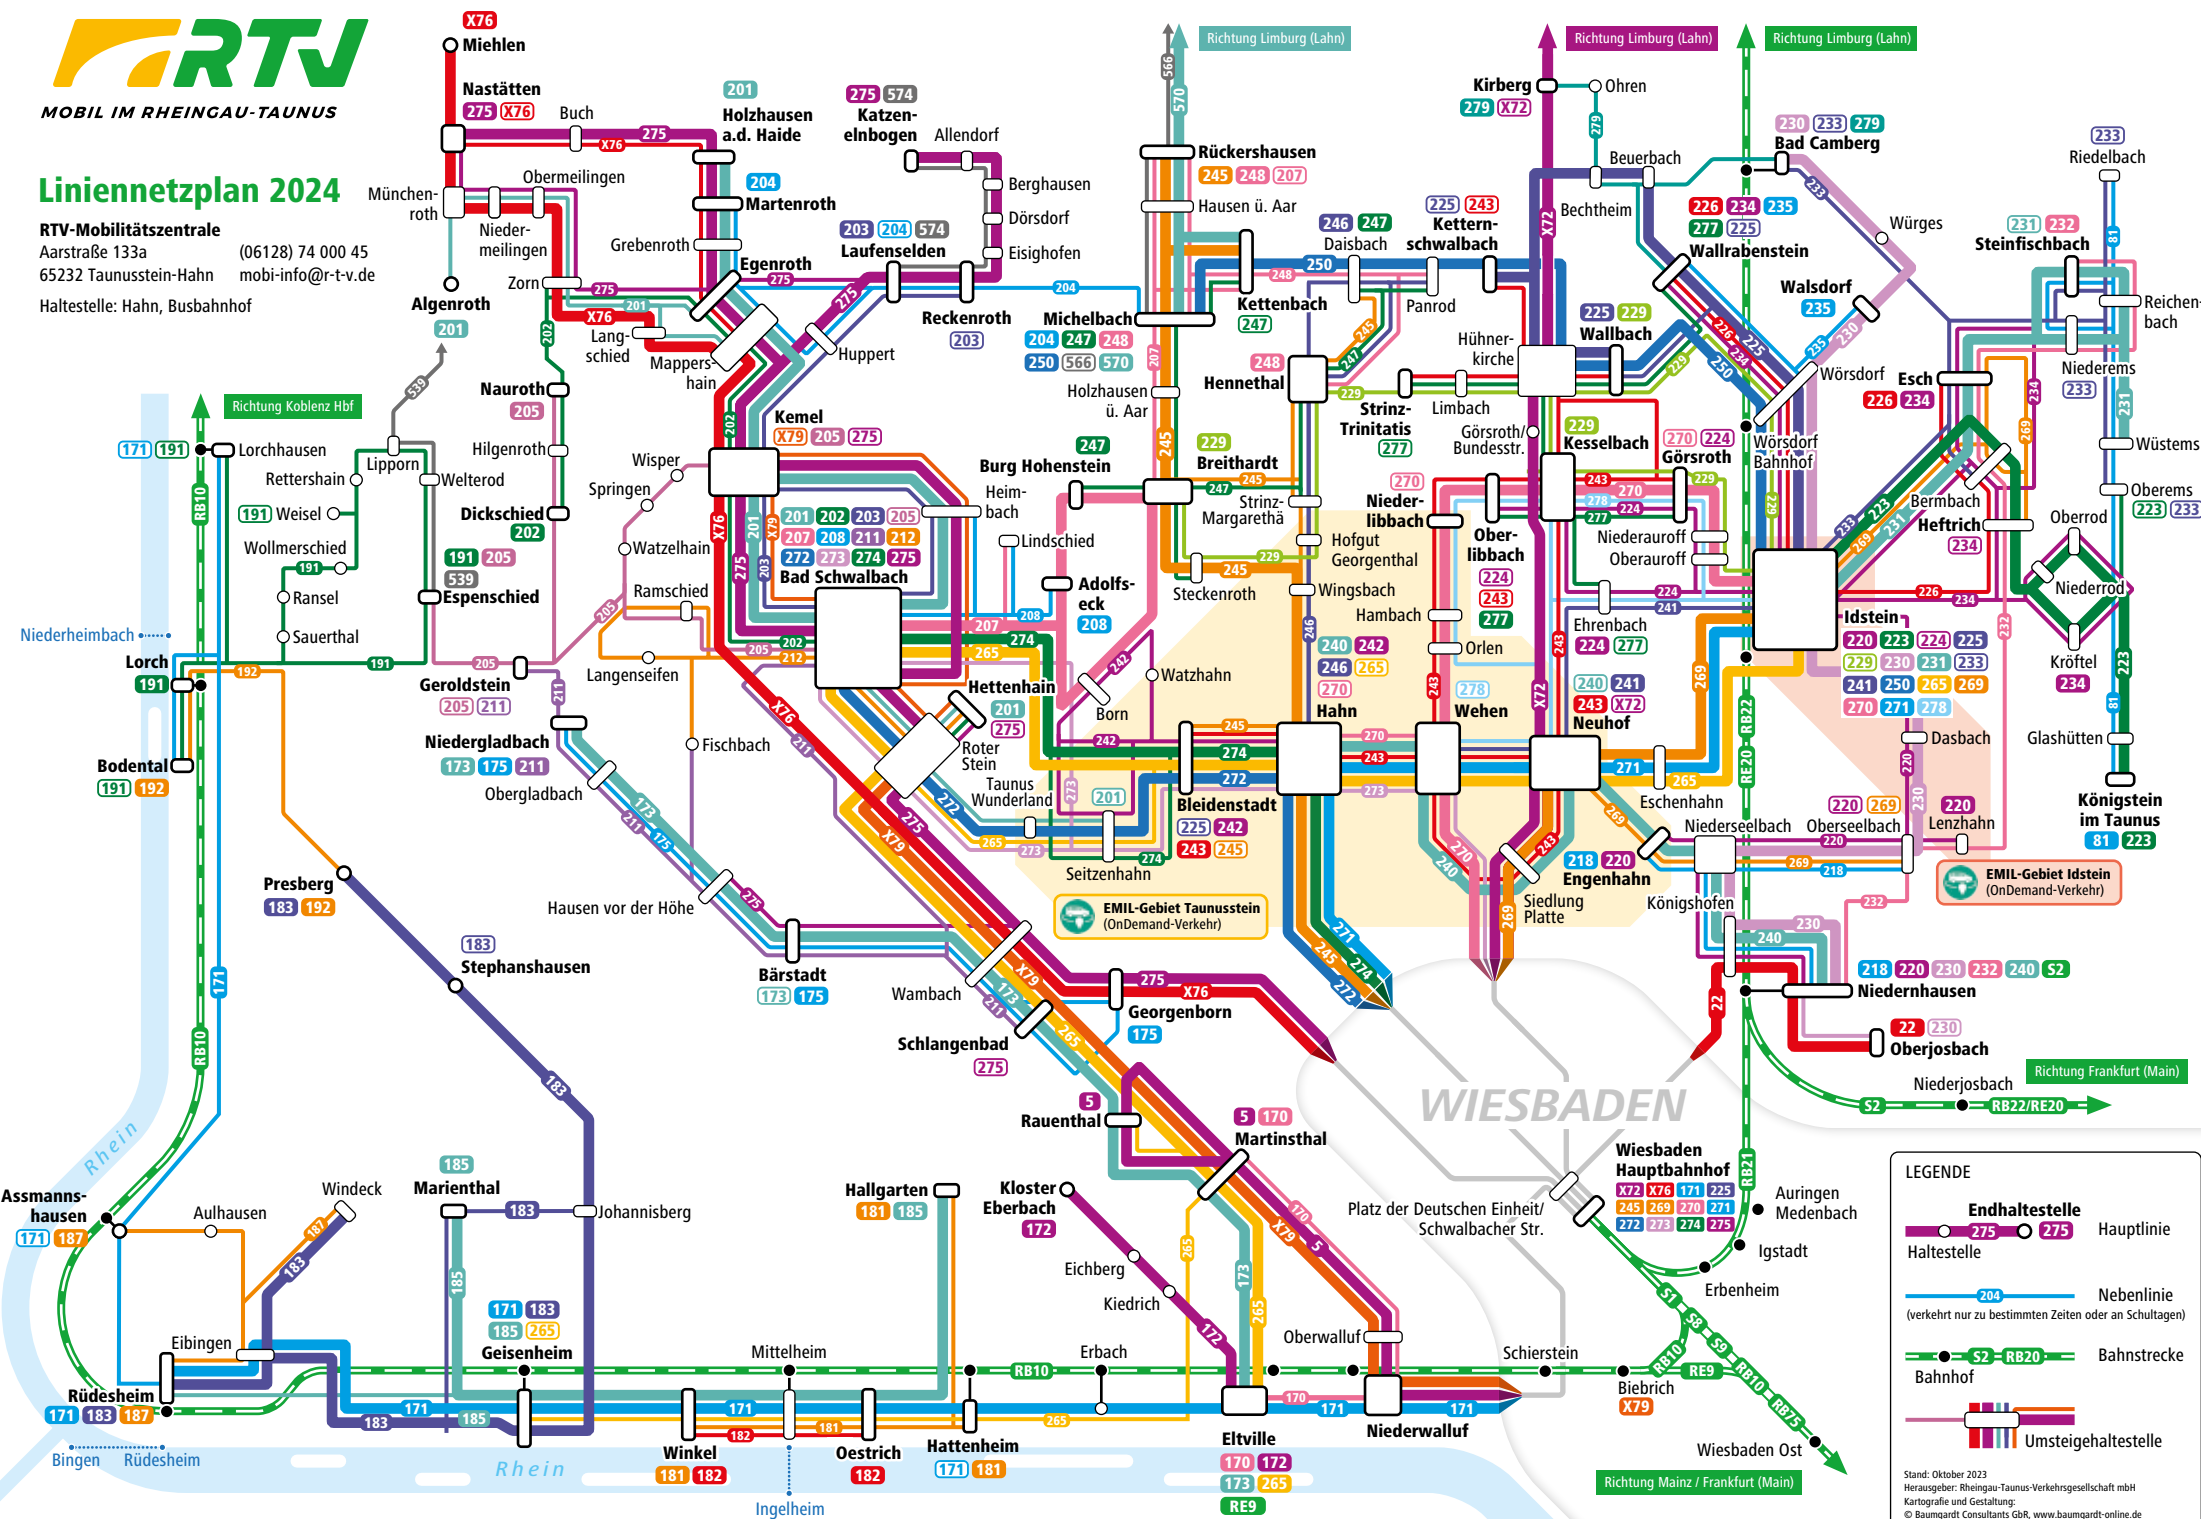

Linienetzplan 2024

RTV-Mobilitätszentrale
 Aarstraße 133a (06128) 74 000 45
 65232 Taunusstein-Hahn mobi-info@r-tv.de
 Haltestelle: Hahn, Busbahnhof

EMIL-Gebiet Taunusstein (OnDemand-Verkehr)

LEGENDE

- Endhaltestelle** (Hauptlinie): 275
- Haltestelle** (Nebenlinie): 204 (verkehrt nur zu bestimmten Zeiten oder an Schultagen)
- Bahnstrecke**: S2 - RB20
- Bahnhof**: 52 - RB20
- Umsteigehaltestelle**: 52 - RB20