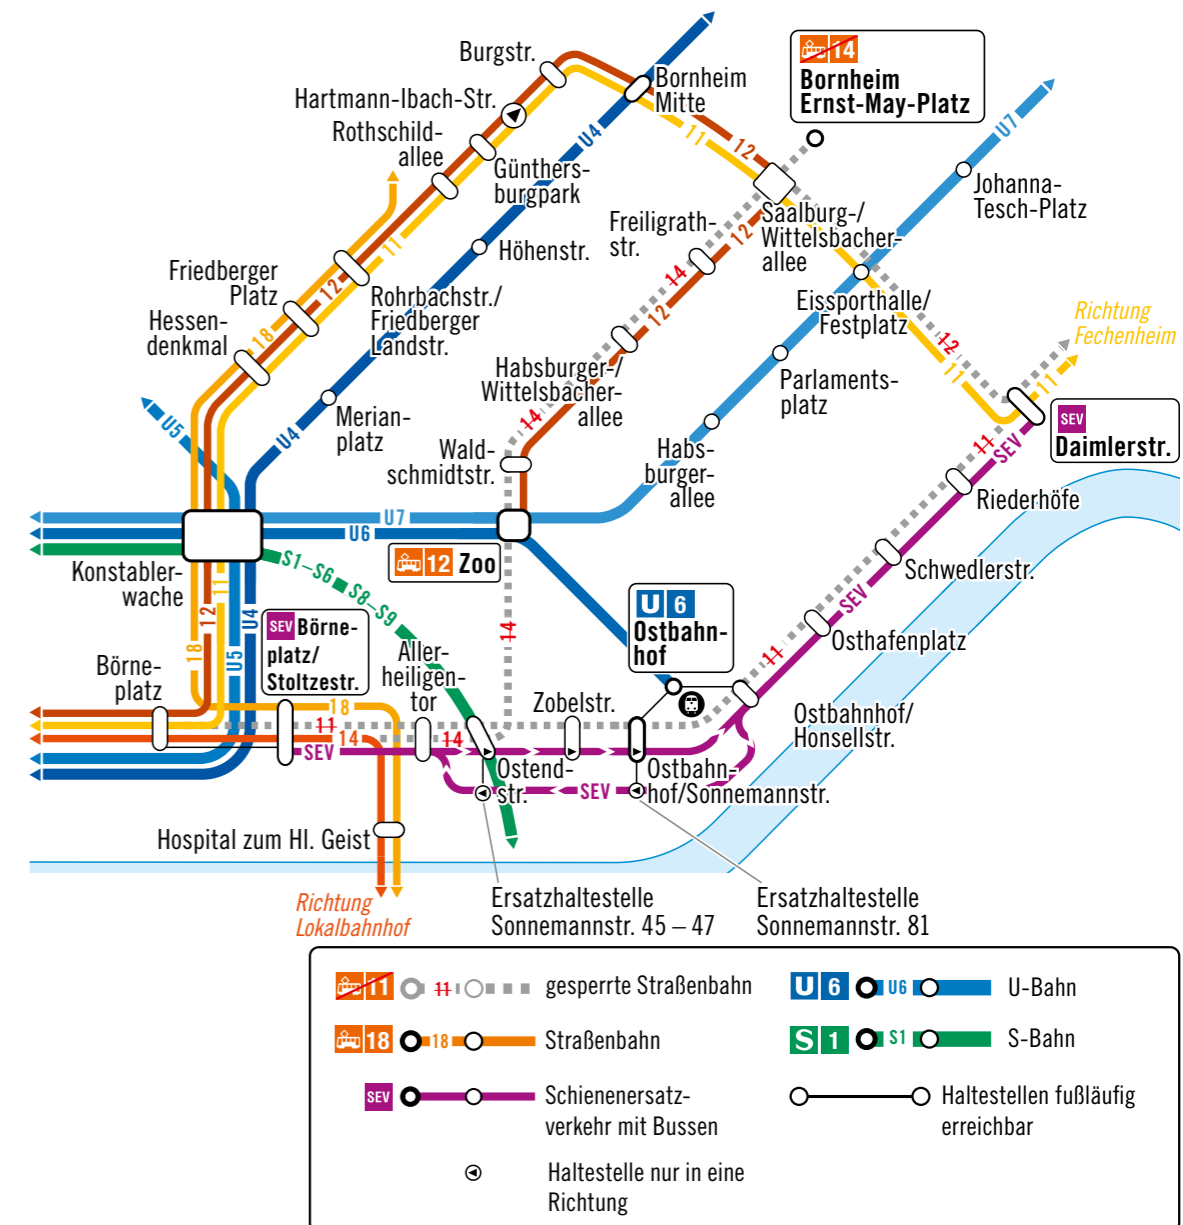

So kommen Sie weiter:

Schienenersatzverkehr mit Bussen (SEV)

- **Richtung Daimlerstraße:**
  Börneplatz/Stoltzstraße → Allerheiligentor → Ostendstraße → Zobelstraße → Ostbahnhof/Sonnemannstraße → Ostbahnhof/Honsellstraße → Osthafenplatz → Schwedlerstraße → Riederhöfe → Daimlerstraße
- **Richtung Börneplatz/Stoltzstraße:**
  Daimlerstraße → Riederhöfe → Schwedlerstraße → Osthafenplatz → Ostbahnhof/Honsellstraße → Ostbahnhof/Sonnemannstraße (Ersatzhaltestelle Sonnemannstraße 81) → Ostendstraße (Ersatzhaltestelle Sonnemannstraße 45–47, Umsteigen S-Bahn, 250m) → Allerheiligentor → Börneplatz/Stoltzstraße

Nicht alle SEV-Haltestellen befinden sich in unmittelbarer Nähe der Straßenbahnhaltestellen. Bitte beachten Sie deshalb auch die Wegeleitung vor Ort. In den SEV-Bussen ist kein Fahrkartenverkauf möglich. Bitte kaufen Sie Ihre Fahrkarte an der nächsten Umsteigestation. Wir bitten darum, auf die Mitnahme von Fahrrädern in den SEV-Bussen zu verzichten.

Weitere alternative Fahrtmöglichkeiten:

- **S** Ostendstr. ↔ Konstablerwache ↔ Hauptbahnhof

Informationen zu Bussen und Bahnen

Auf den gelben Informationstafeln an den Stationen, in der RMV-Fahrplanauskunft unter rmv-frankfurt.de oder Servicetelefon 069 24248024

Informationen zu den Bauarbeiten

vgf-ffm.de