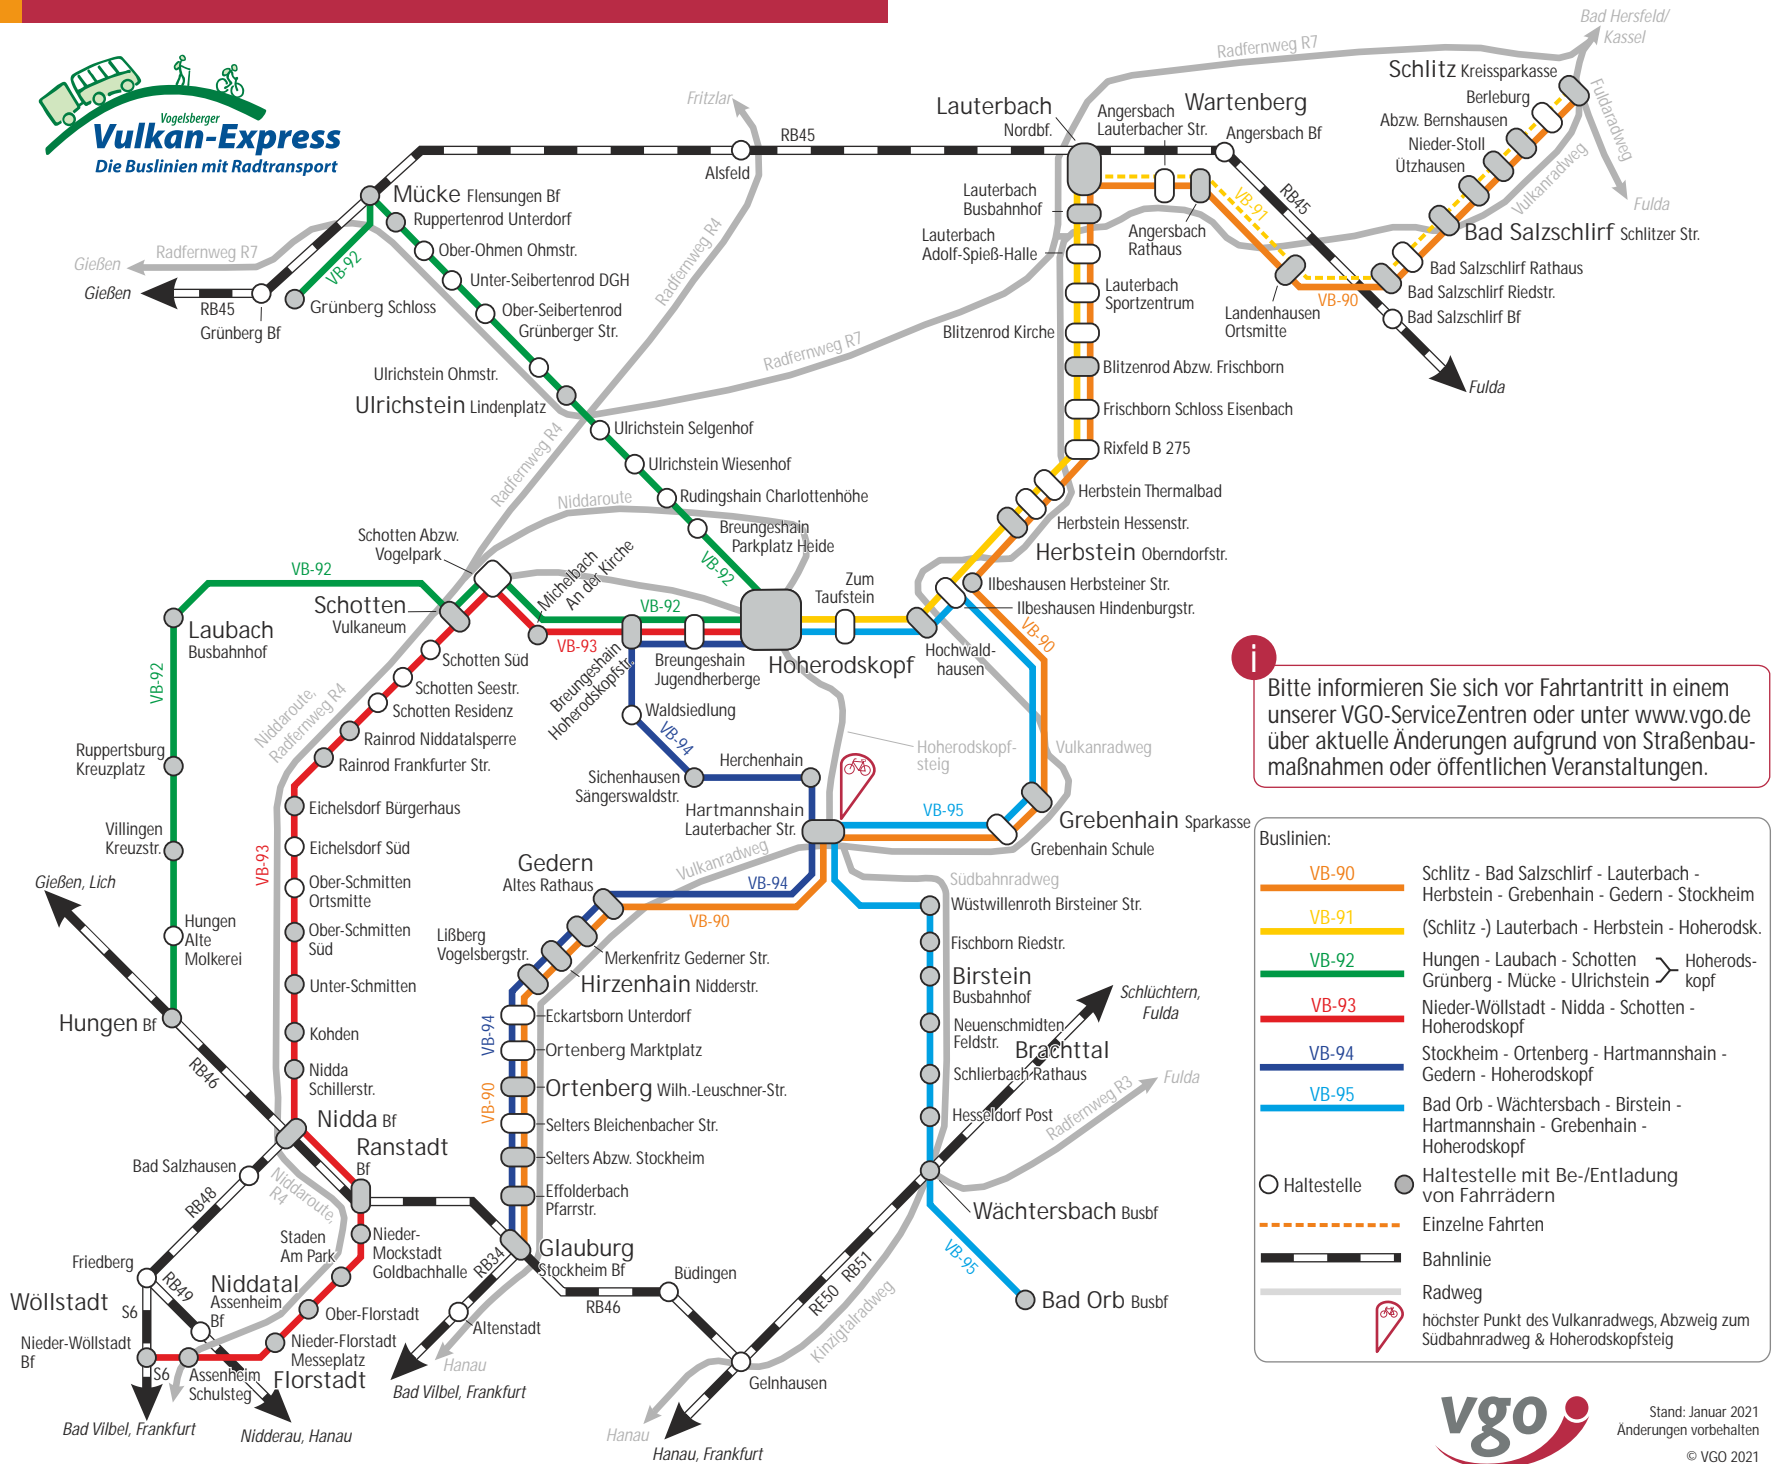

# Saison 2021 - alle Linien im Überblick

**i** Bitte informieren Sie sich vor Fahrtantritt in einem unserer VGO-ServiceZentren oder unter [www.vgo.de](http://www.vgo.de) über aktuelle Änderungen aufgrund von Straßenbaumaßnahmen oder öffentlichen Veranstaltungen.

Buslinien:	
	VB-90 Schlitzen - Bad Salzschlirf - Lauterbach - Herbstein - Grebenhain - Giedern - Stockheim
	VB-91 (Schlitzen -) Lauterbach - Herbstein - Hoherodskopf
	VB-92 Hungen - Laubach - Schotten - Hoherodskopf
	VB-93 Nieder-Wöllstadt - Nidda - Schotten - Hoherodskopf
	VB-94 Stockheim - Ortenberg - Hartmannshain - Giedern - Hoherodskopf
	VB-95 Bad Orb - Wächtersbach - Birstein - Hartmannshain - Grebenhain - Hoherodskopf
	Haltstelle
	Haltstelle mit Be-/Entladung von Fahrrädern
	Einzelne Fahrten
	Bahnlinie
	Radweg
	höchster Punkt des Vulkanradwegs, Abzweig zum Südbahnradweg & Hoherodskopfsteig