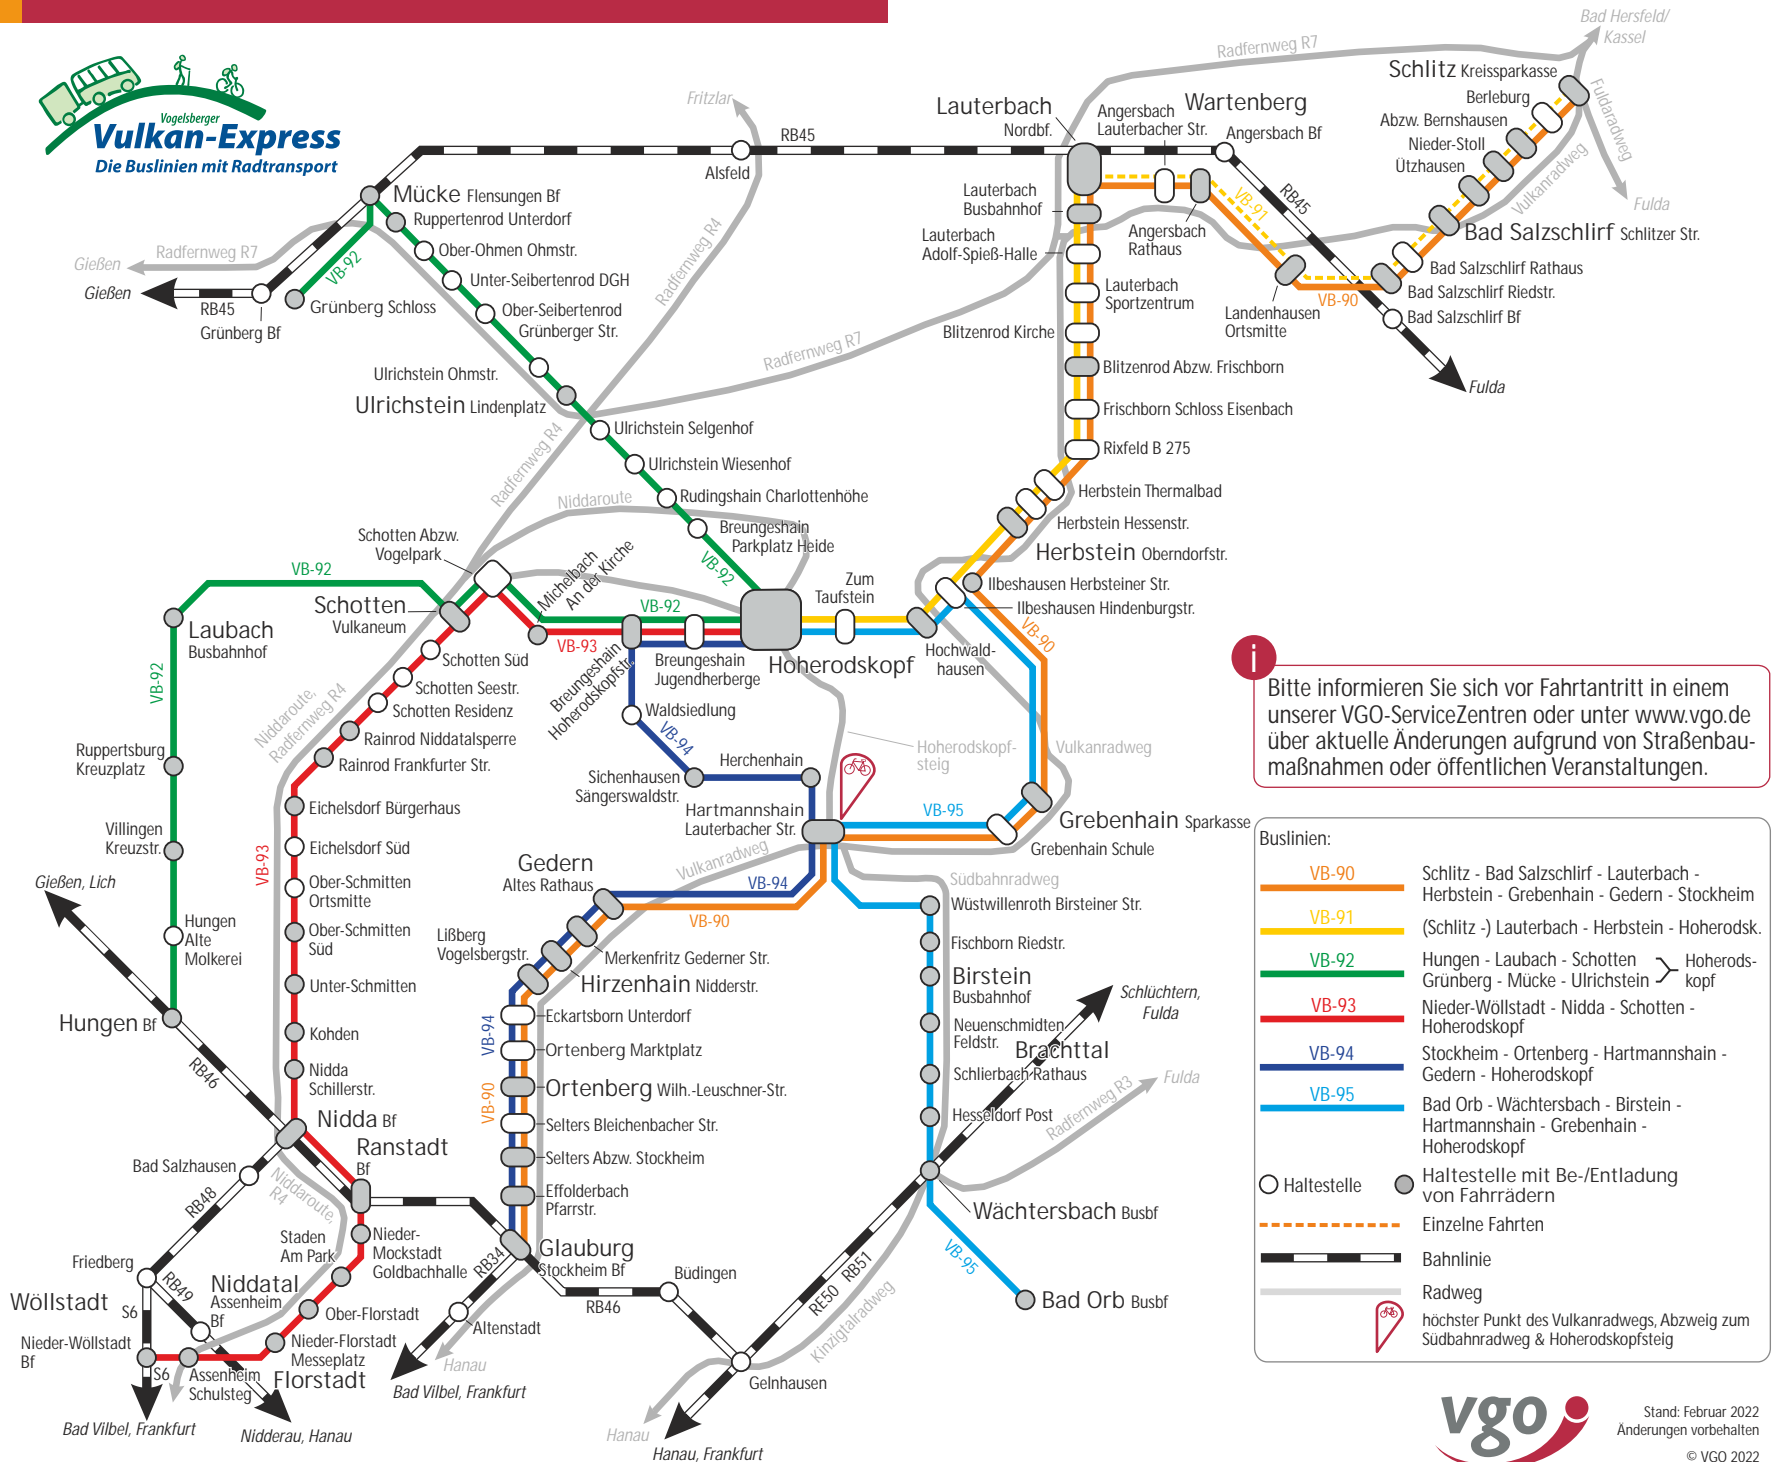

Saison 2022 - alle Linien im Überblick

i Bitte informieren Sie sich vor Fahrtantritt in einem unserer VGO-ServiceZentren oder unter www.vgo.de über aktuelle Änderungen aufgrund von Straßenbaumaßnahmen oder öffentlichen Veranstaltungen.

Buslinien:	
	VB-90 Schlitz - Bad Salzschlirf - Lauterbach - Herbstein - Grebenhain - Gernshausen - Stockheim
	VB-91 (Schlitz -) Lauterbach - Herbstein - Hoherodskopf
	VB-92 Hungen - Laubach - Schotten - Hoherodskopf
	VB-93 Nieder-Wöllstadt - Nidda - Schotten - Hoherodskopf
	VB-94 Stockheim - Ortenberg - Hartmannshain - Gernshausen - Hoherodskopf
	VB-95 Bad Orb - Wächtersbach - Birstein - Hartmannshain - Grebenhain - Hoherodskopf
	Haltestelle
	Haltestelle mit Be-/Entladung von Fahrrädern
	Einzelne Fahrten
	Bahnlinie
	Radweg
	höchster Punkt des Vulkanradwegs, Abzweig zum Südbahnradweg & Hoherodskopfsteig